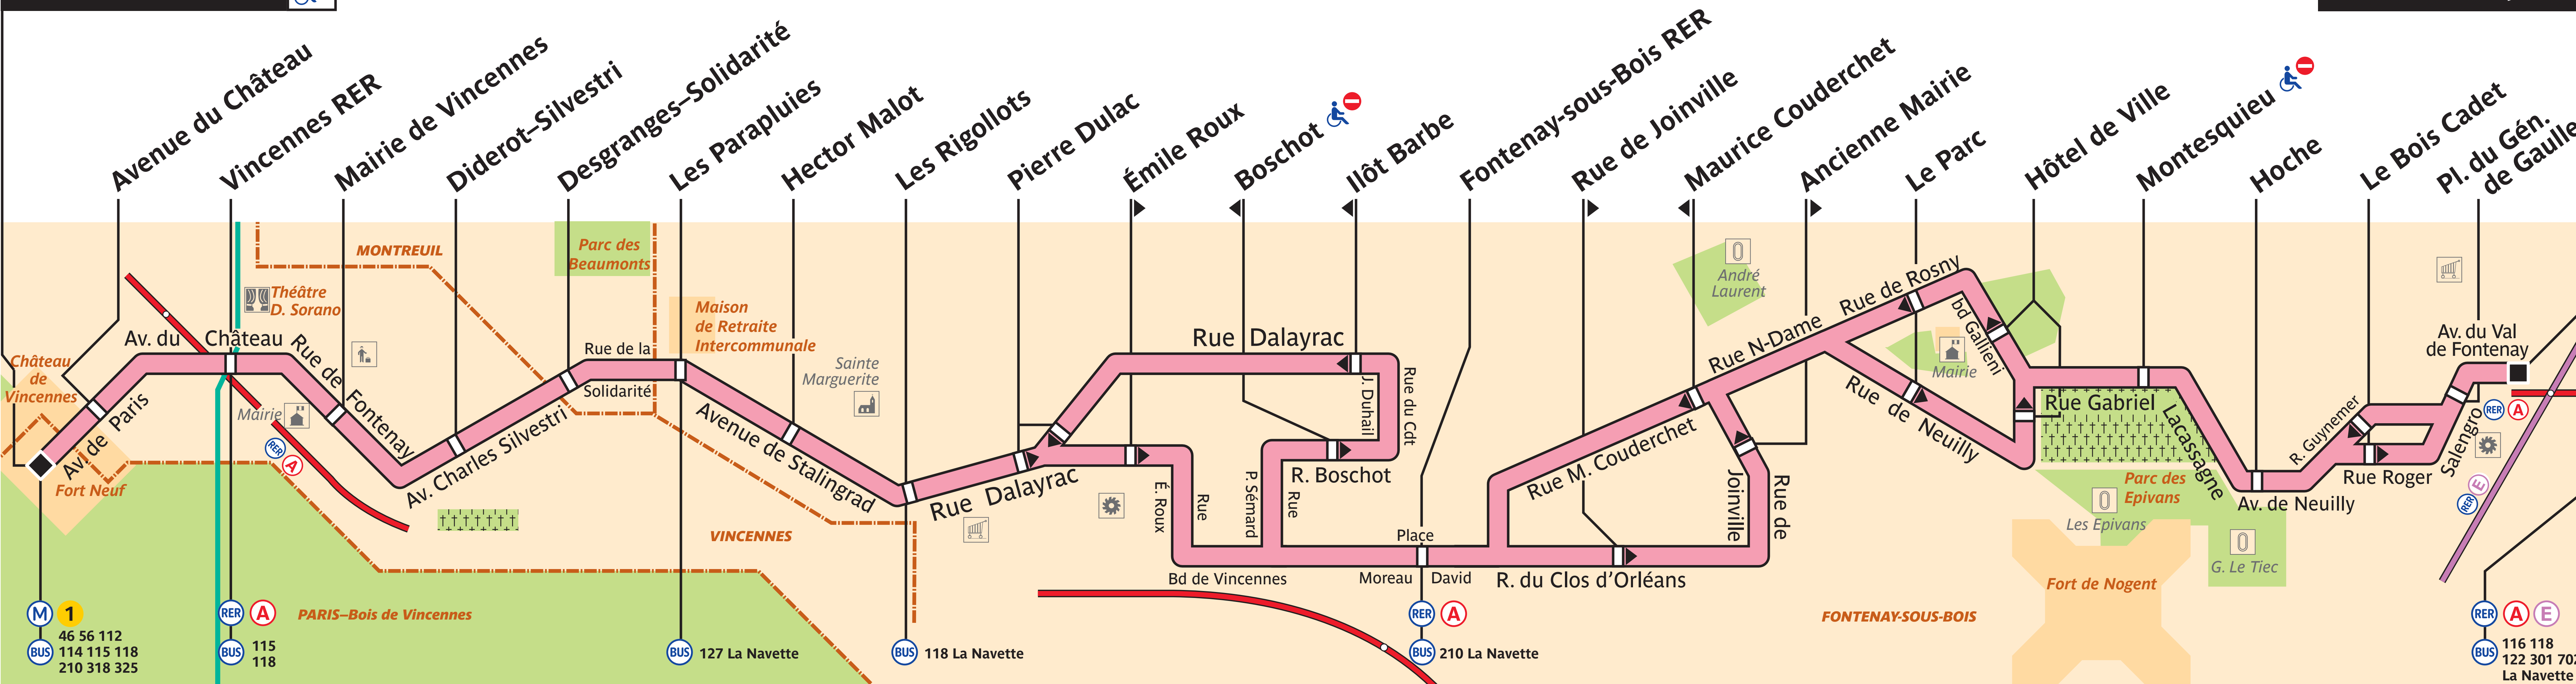

124

Château de Vincennes

Val de Fontenay RER

ZONE 2 ou 3

ZONE TARIFAIRE 3

M 1
46 56 112
BUS 114 115 118
210 318 325

RER A PARIS-Bois de Vincennes
BUS 115
118

BUS 127 La Navette

BUS 118 La Navette

RER A
BUS 210 La Navette

RER A E
BUS 116 118
122 301 702
La Navette

Arrêt non accessible aux UFR