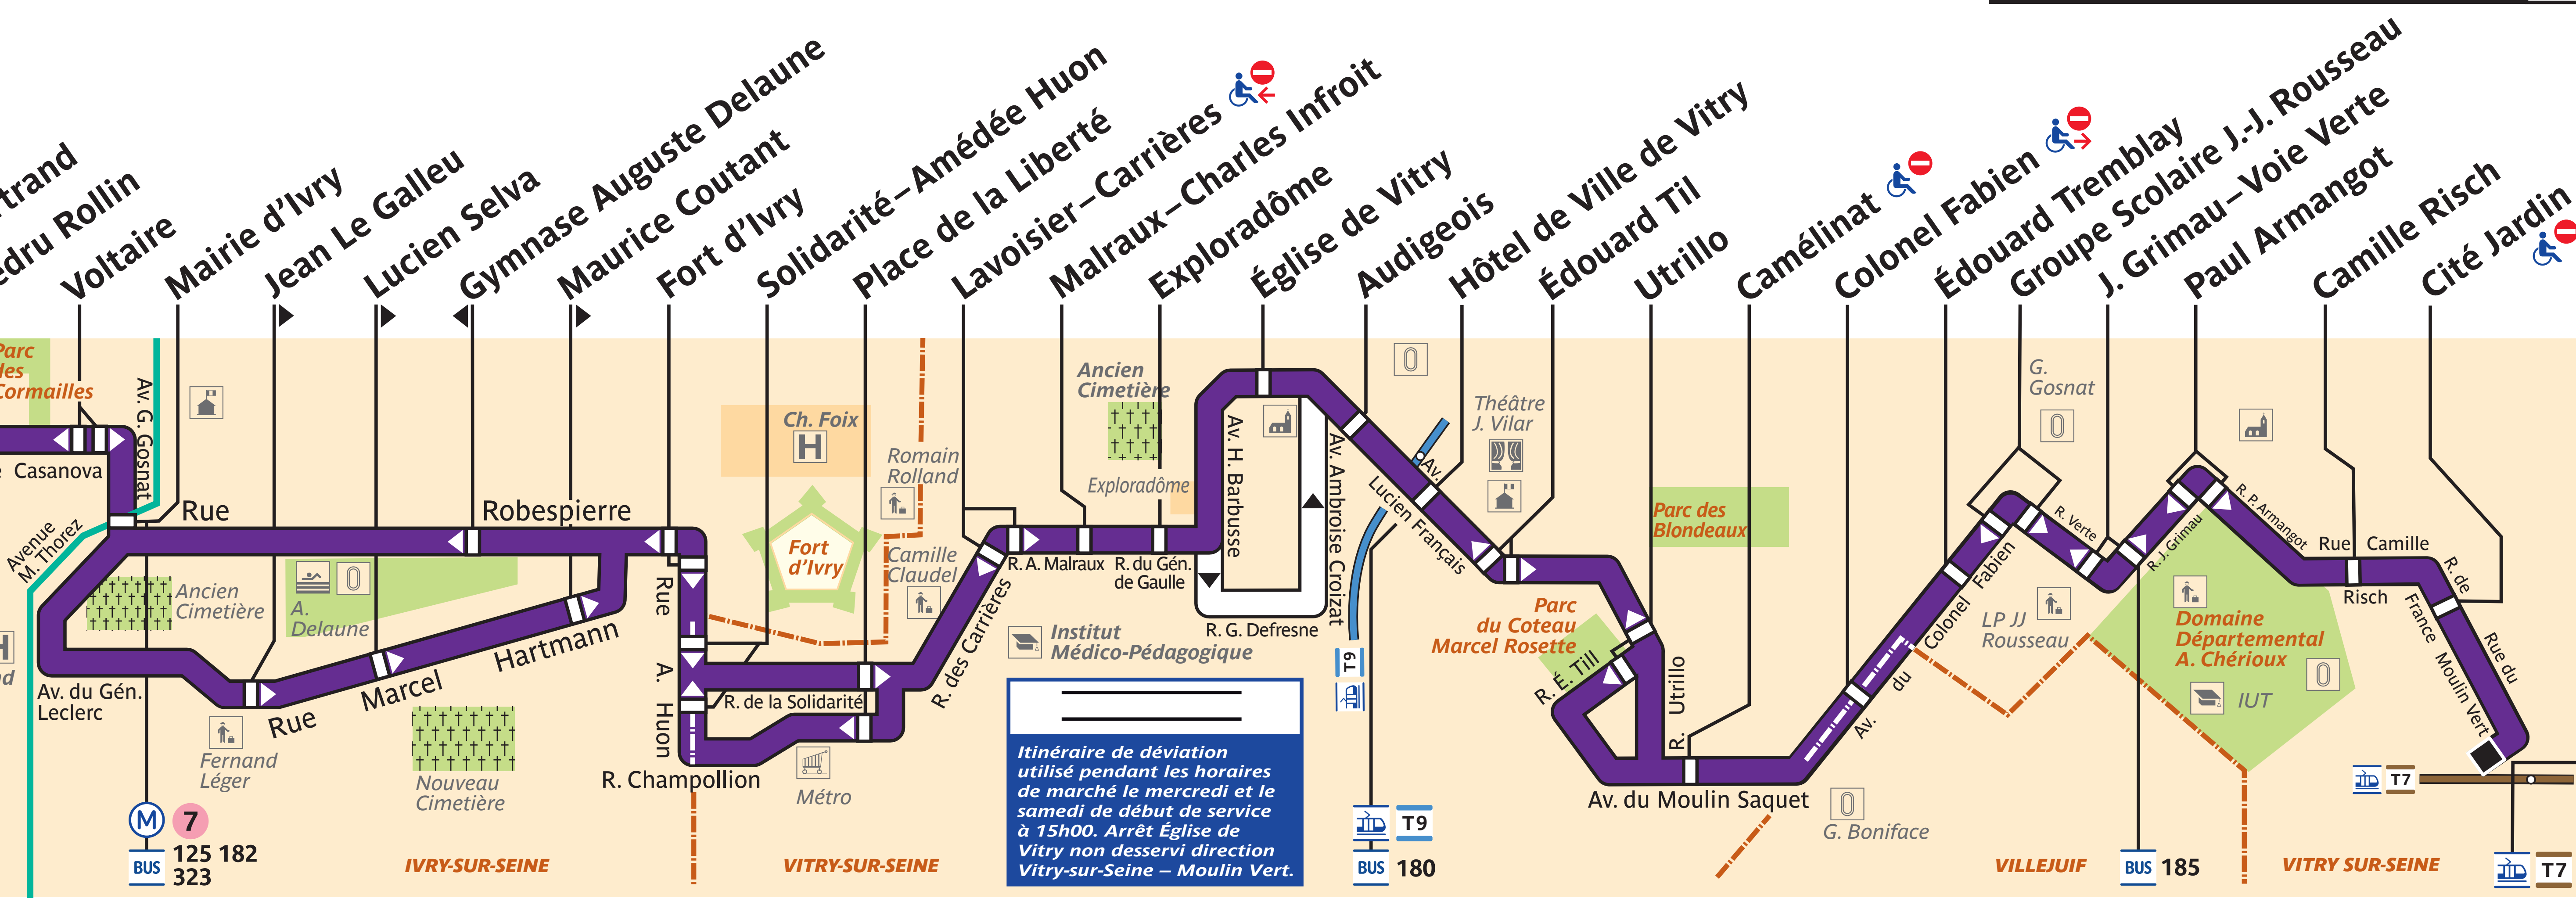

132

Arrêt non accessible aux UFR

Bibliothèque François Mitterrand

ZONE TARIFAIRE 1

ZONE TARIF. 2

Vitry-sur-Seine – Moulin Vert

ZONE TARIFAIRE 3