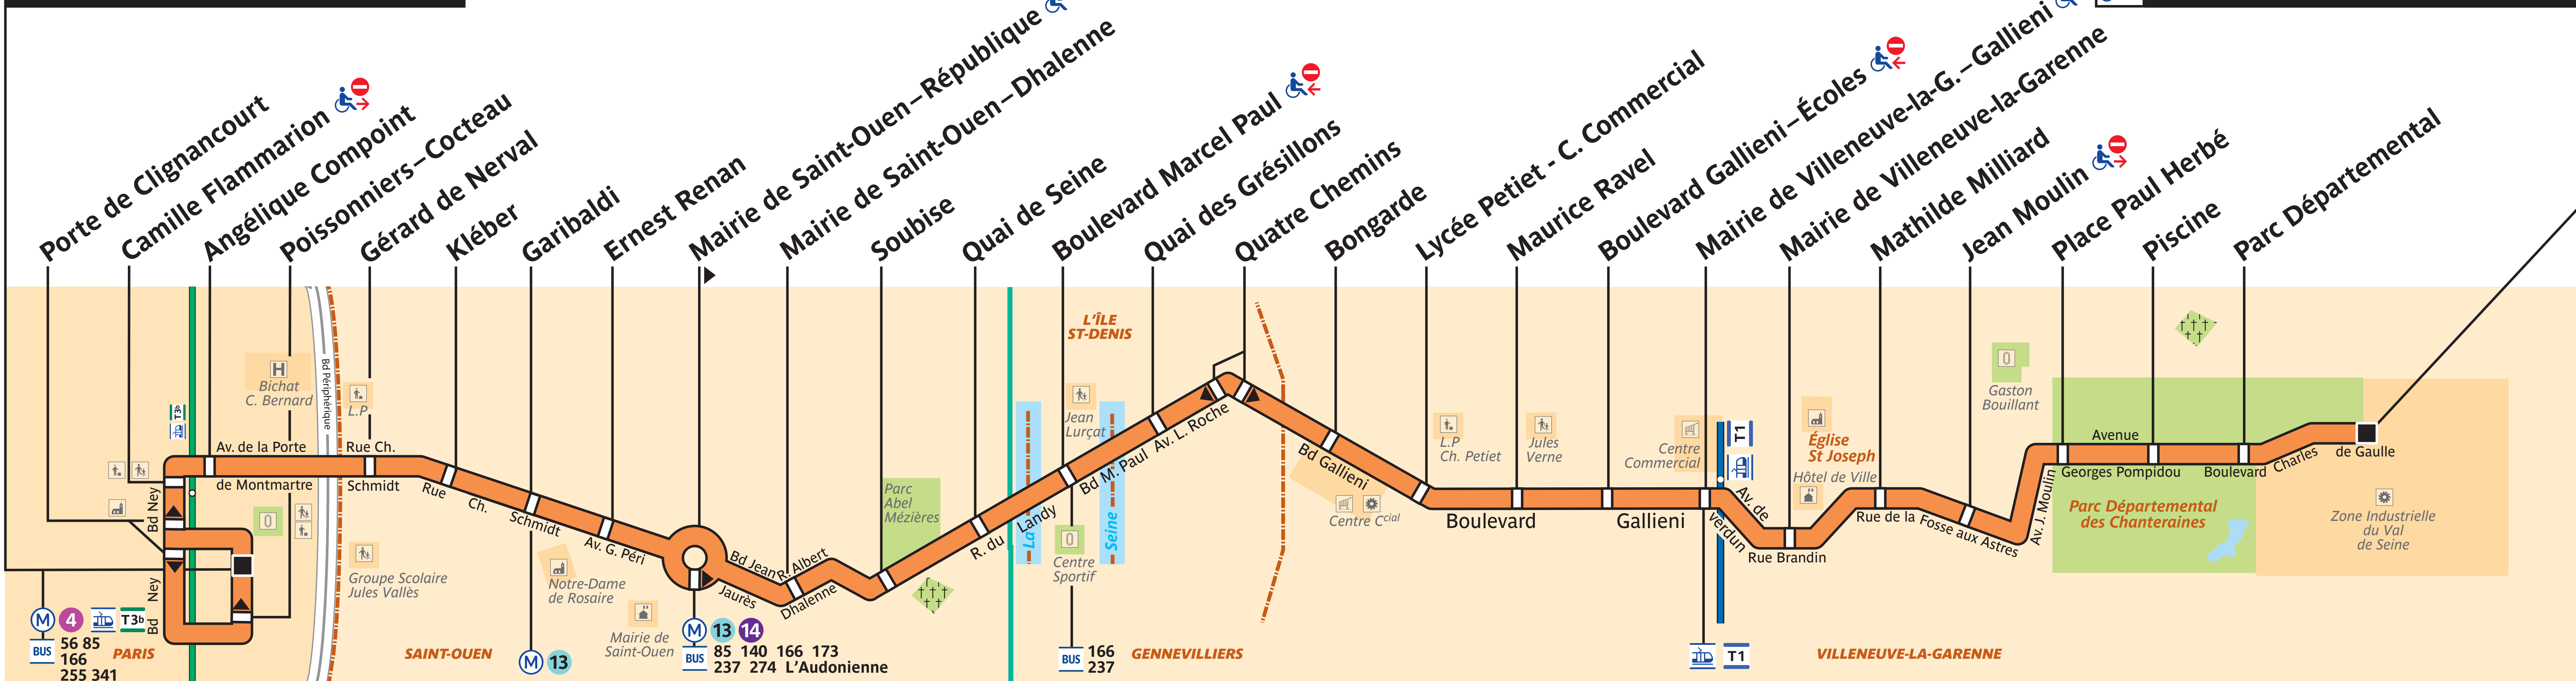

137

Porte de Clignancourt – Croisset

Villeneuve-la-Garenne – ZI Nord

ZONE TARIFAIRE 2

ZONE TARIFAIRE 3

M 4
BUS 56 85
166
255 341
PARIS

M 13

M 13 14
BUS 85 140 166 173
237 274 L'Audonienne

BUS 166
237
GENNEVILLIERS

T1

VILLENEUVE-LA-GARENNE

Arrêt non accessible aux UFR