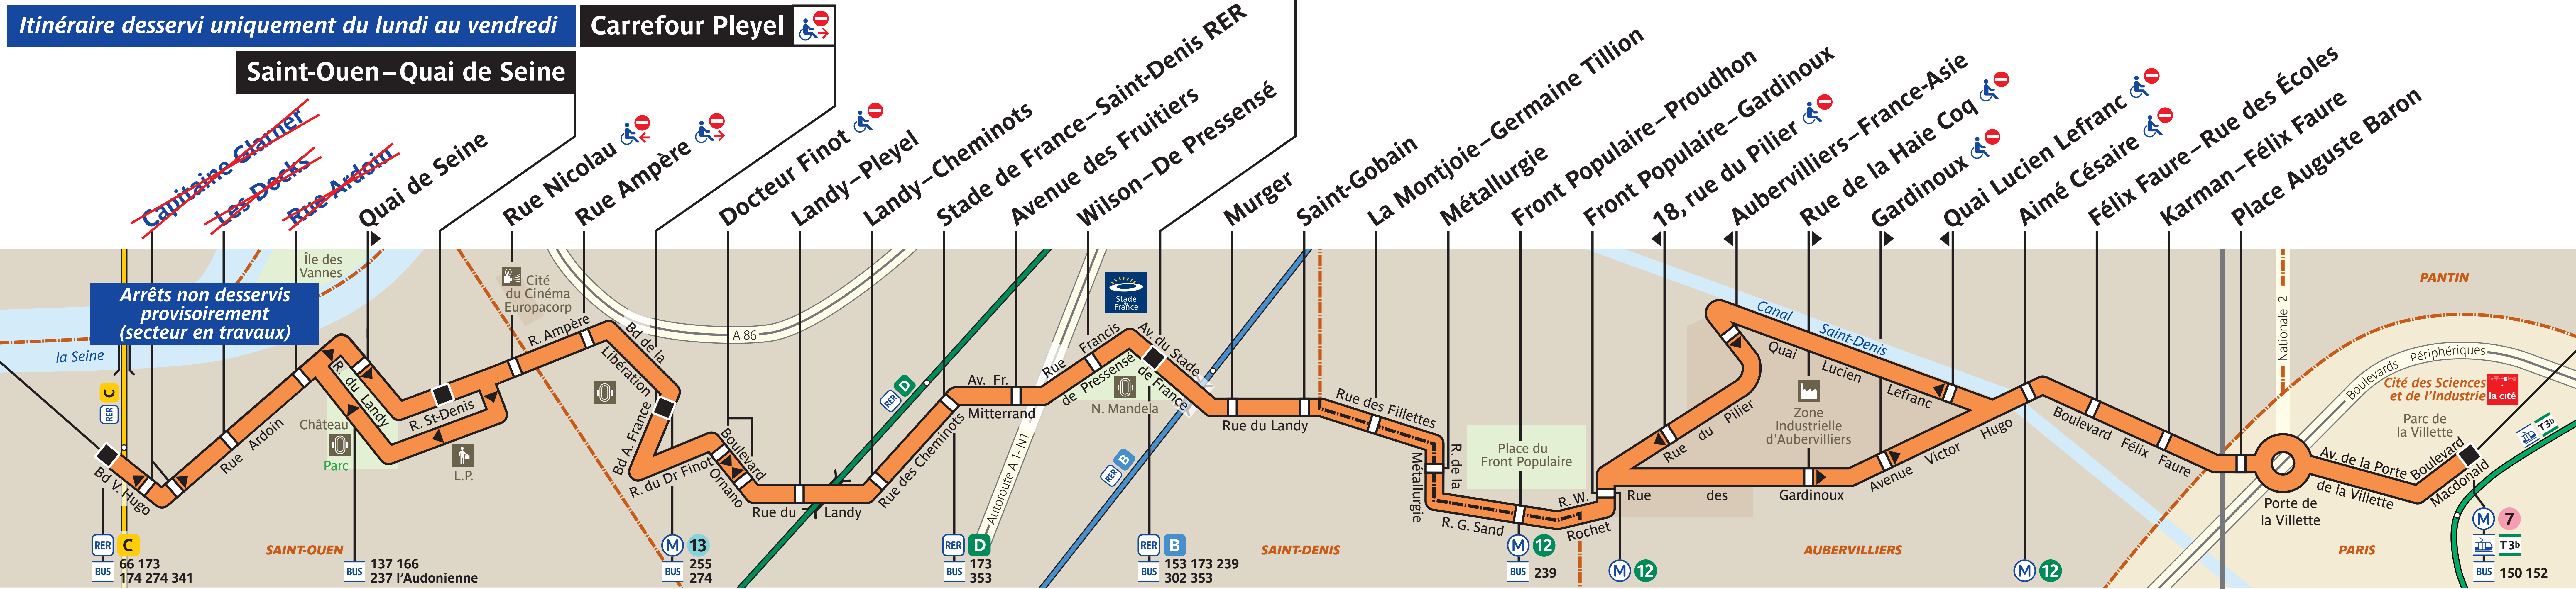

139

~~Saint-Ouen RER~~

*Itinéraire non desservi les dimanches et fêtes*

La Plaine – Stade de France

Porte de la Villette

*Itinéraire desservi uniquement du lundi au vendredi*

Carrefour Pleyel

Saint-Ouen – Quai de Seine

~~Capitaine Clammer~~  
~~Les Docks~~  
~~Rue Ardoin~~

Arrêts non desservis provisoirement (secteur en travaux)

LIGNE EXPLOITÉE PAR LA RATP

PLB • 139 • CML/IVD/IVM – AGT • PROPRIÉTÉ DE LA RATP • REPRODUCTION INTERDITE • 03.2022