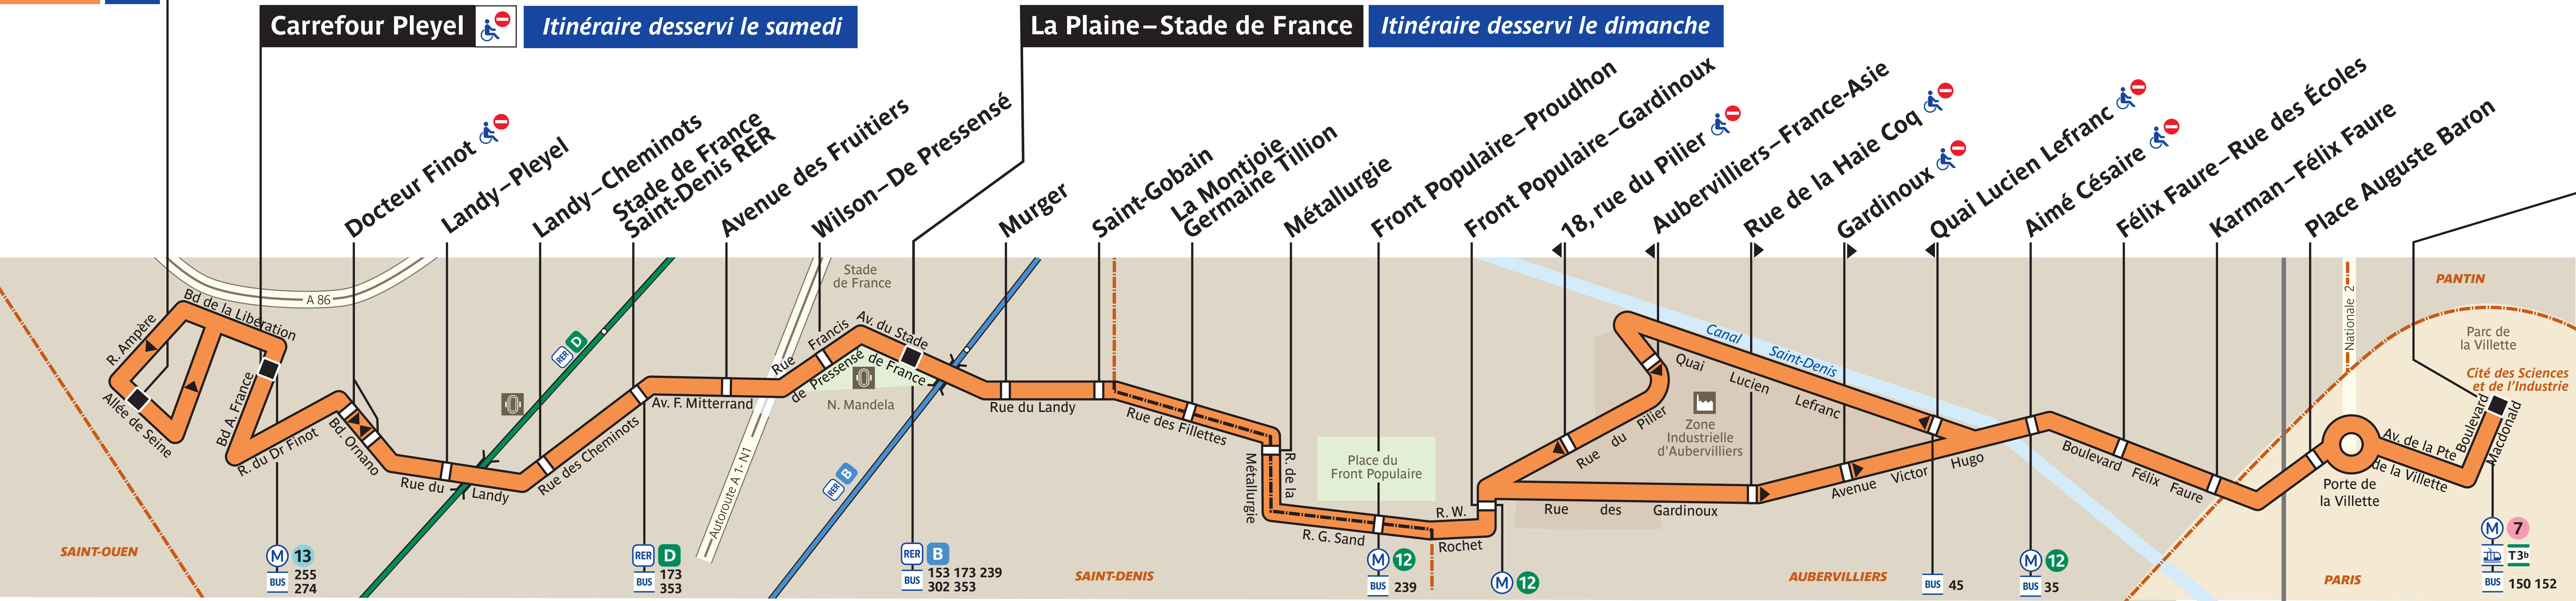

139

Saint-Denis – Ampère

Itinéraire desservi uniquement du lundi au vendredi

Porte de la Villette

Carrefour Pleyel

Itinéraire desservi le samedi

La Plaine – Stade de France

Itinéraire desservi le dimanche

ZONE TARIFAIRE 2

ZONE TARIFAIRE 1