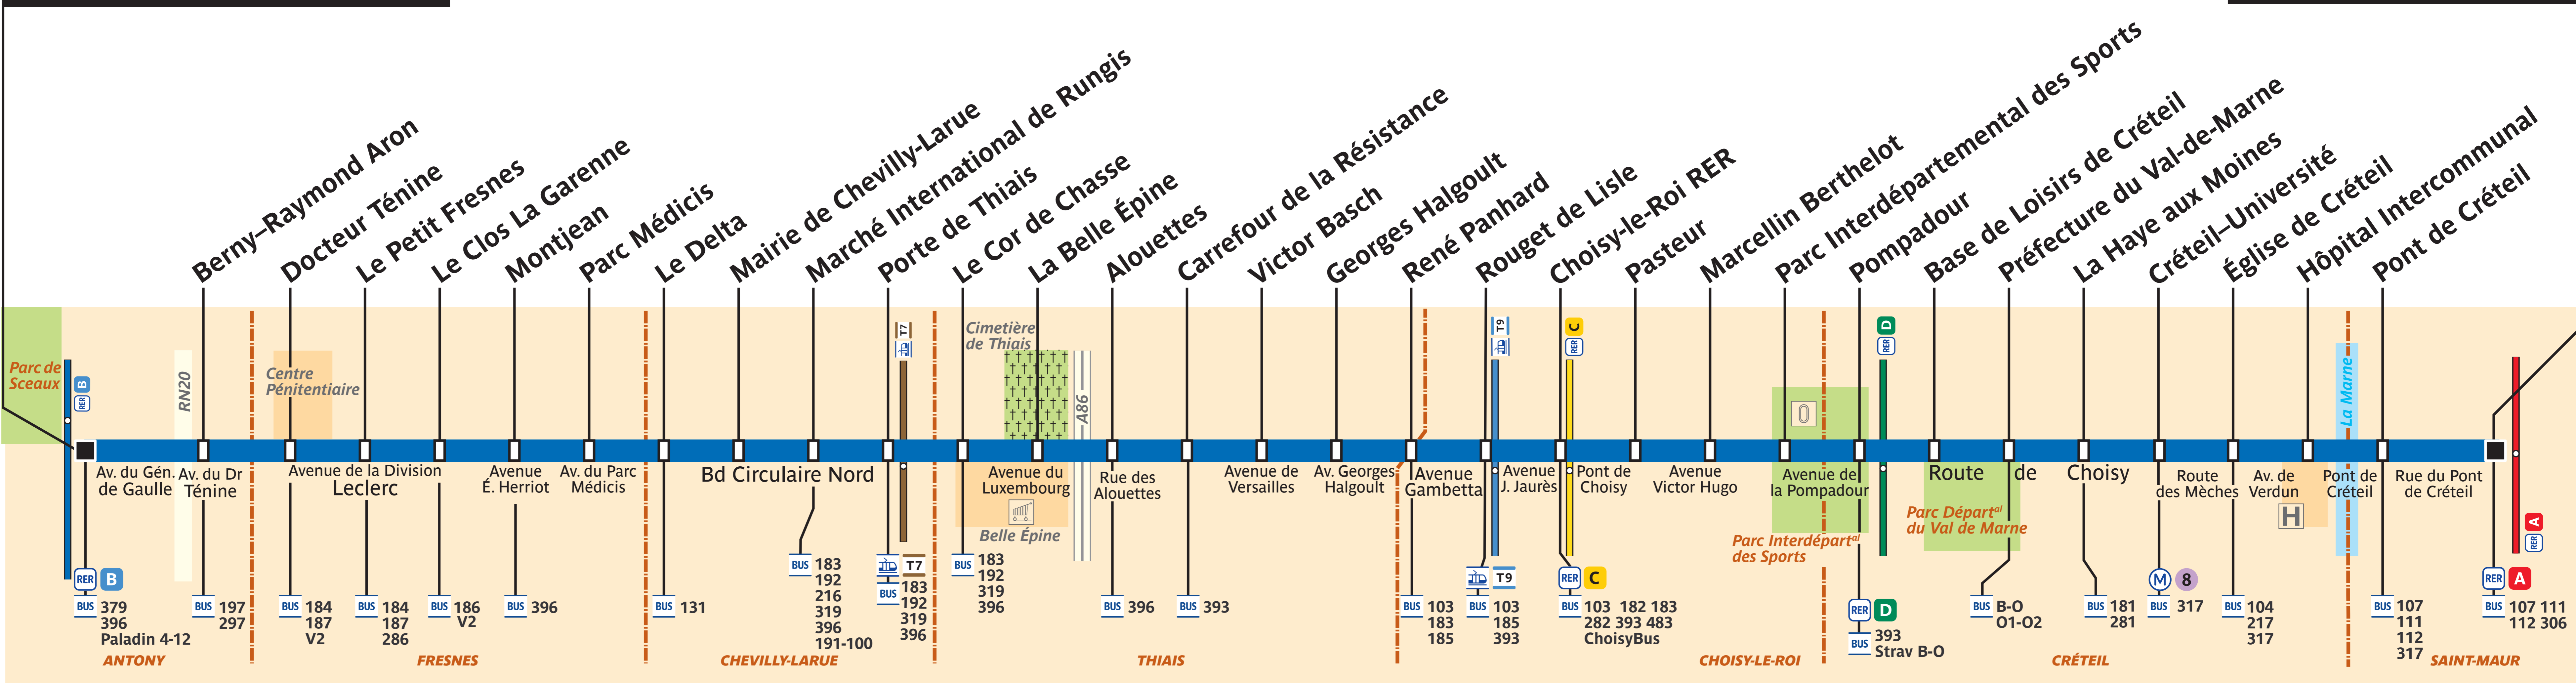

# Antony – La Croix de Berny RER

# Saint-Maur – Créteil RER

## ZONE TARIFAIRE 3