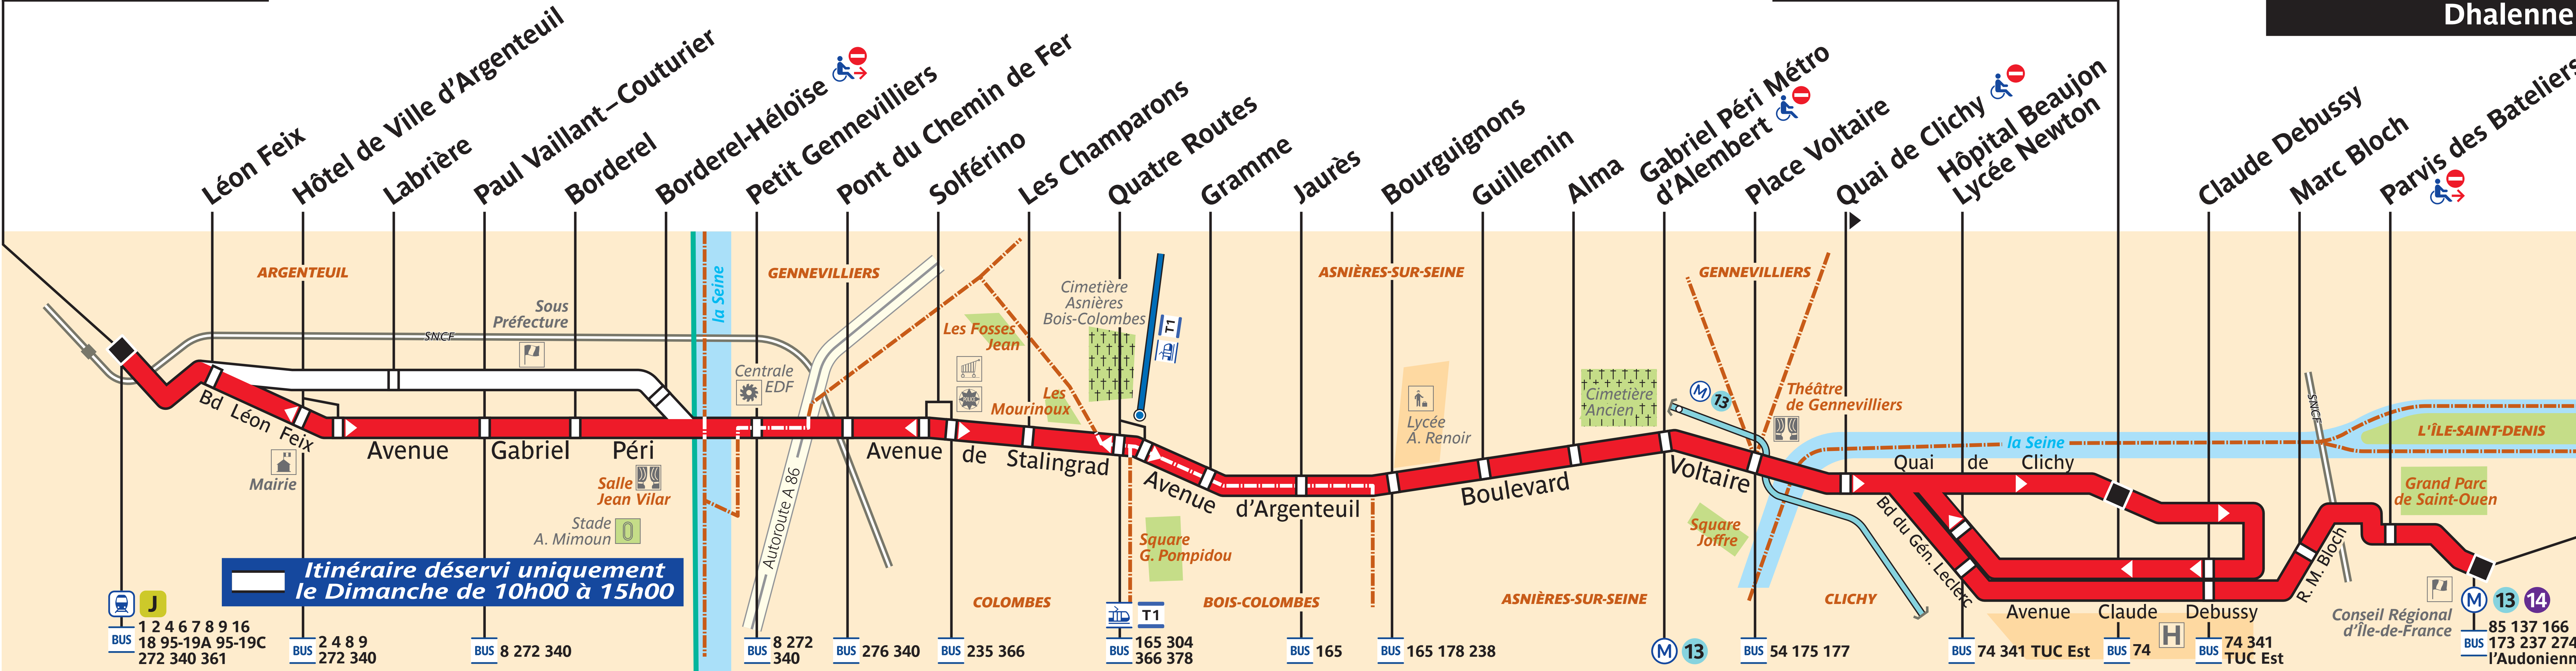

# 140

Arrêt non accessible aux UFR

Gare d'Argenteuil

Clichy-Berges de Seine

Mairie de Saint-Ouen  
Dhalenne

ZONE TARIFAIRE 4

ZONE TARIFAIRE 3