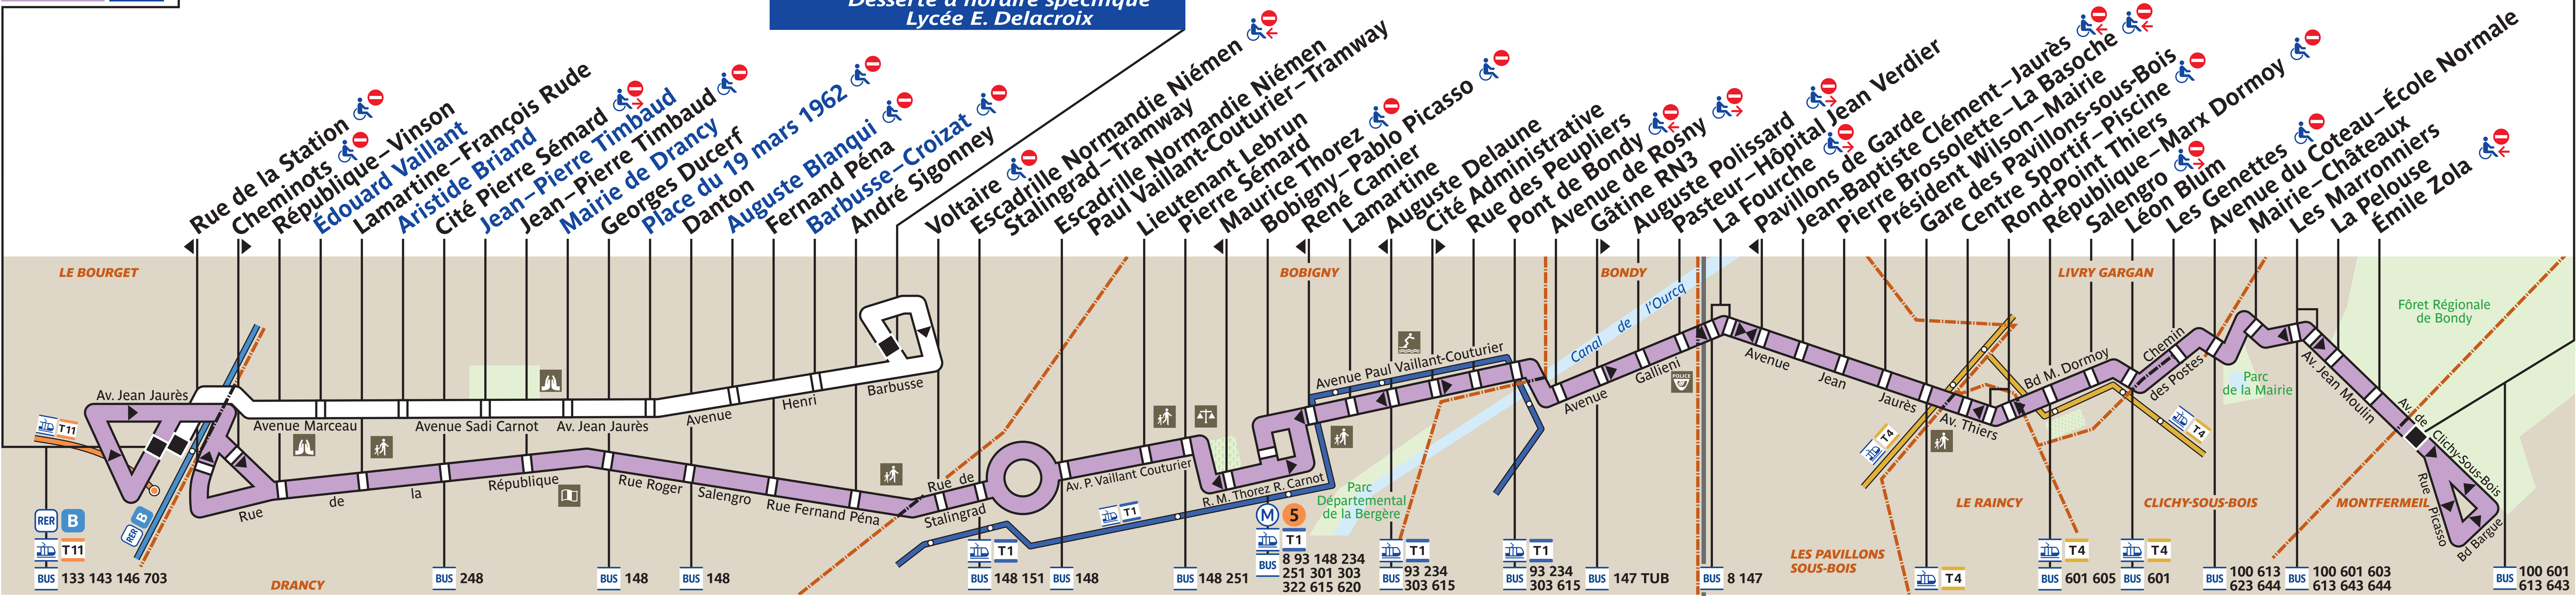

146

Le Bourget RER

Drancy – Lycée Eugène Delacroix

Desserte à horaire spécifique
Lycée E. Delacroix

Les Bosquets

ZONE TARIFAIRE 3

ZONE TARIFAIRE 4