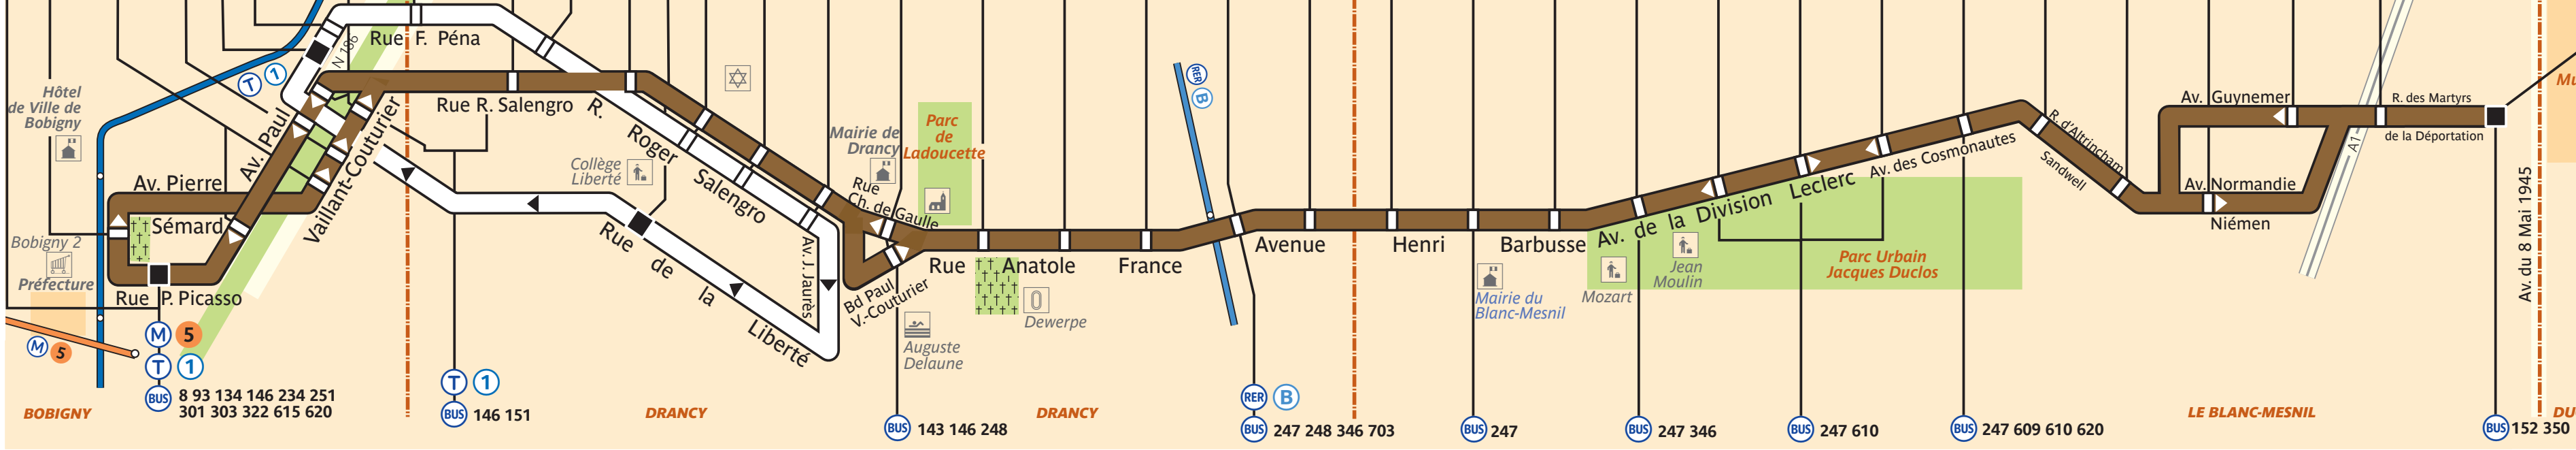

148

Bobigny – Pablo Picasso ▼

Escadrille N.-N. – Stalingrad Ⓣ

Drancy – Liberté

Desserte à horaire spécifique

Le Blanc-Mesnil
Musée de l'Air et de l'Espace

Maurice Thorez ▼
Pierre Sépard ▼
Lieutenant Lebrun ▼
Voltaire ▼

Roger Salomon ▼
Ancienne Mairie ▼
Hôtel de Ville du Blanc-Mesnil ▼
Audran ▼
Libération ▼

Division Leclerc – Langevin ▼
Rd-Pt de la Division Leclerc ▼
Division Leclerc – Wallon ▼
Cosmonautes ▼
Altrinchem ▼

Altrinchem – Lénine ▼
Église Saint-Charles ▼
Maria Valtat ▼
Louis Blériot ▼

BOBIGNY
M 5
T 1
BUS 8 93 134 146 234 251
301 303 322 615 620

DRANCY
T 1
BUS 146 151

DRANCY
BUS 143 146 248

DRANCY
RER B
BUS 247 248 346 703

LE BLANC-MESNIL
BUS 247

LE BLANC-MESNIL
BUS 247 346

LE BLANC-MESNIL
BUS 247 610

LE BLANC-MESNIL
BUS 247 609 610 620

LE BLANC-MESNIL
BUS 152 350

ZONE TARIFAIRE 3