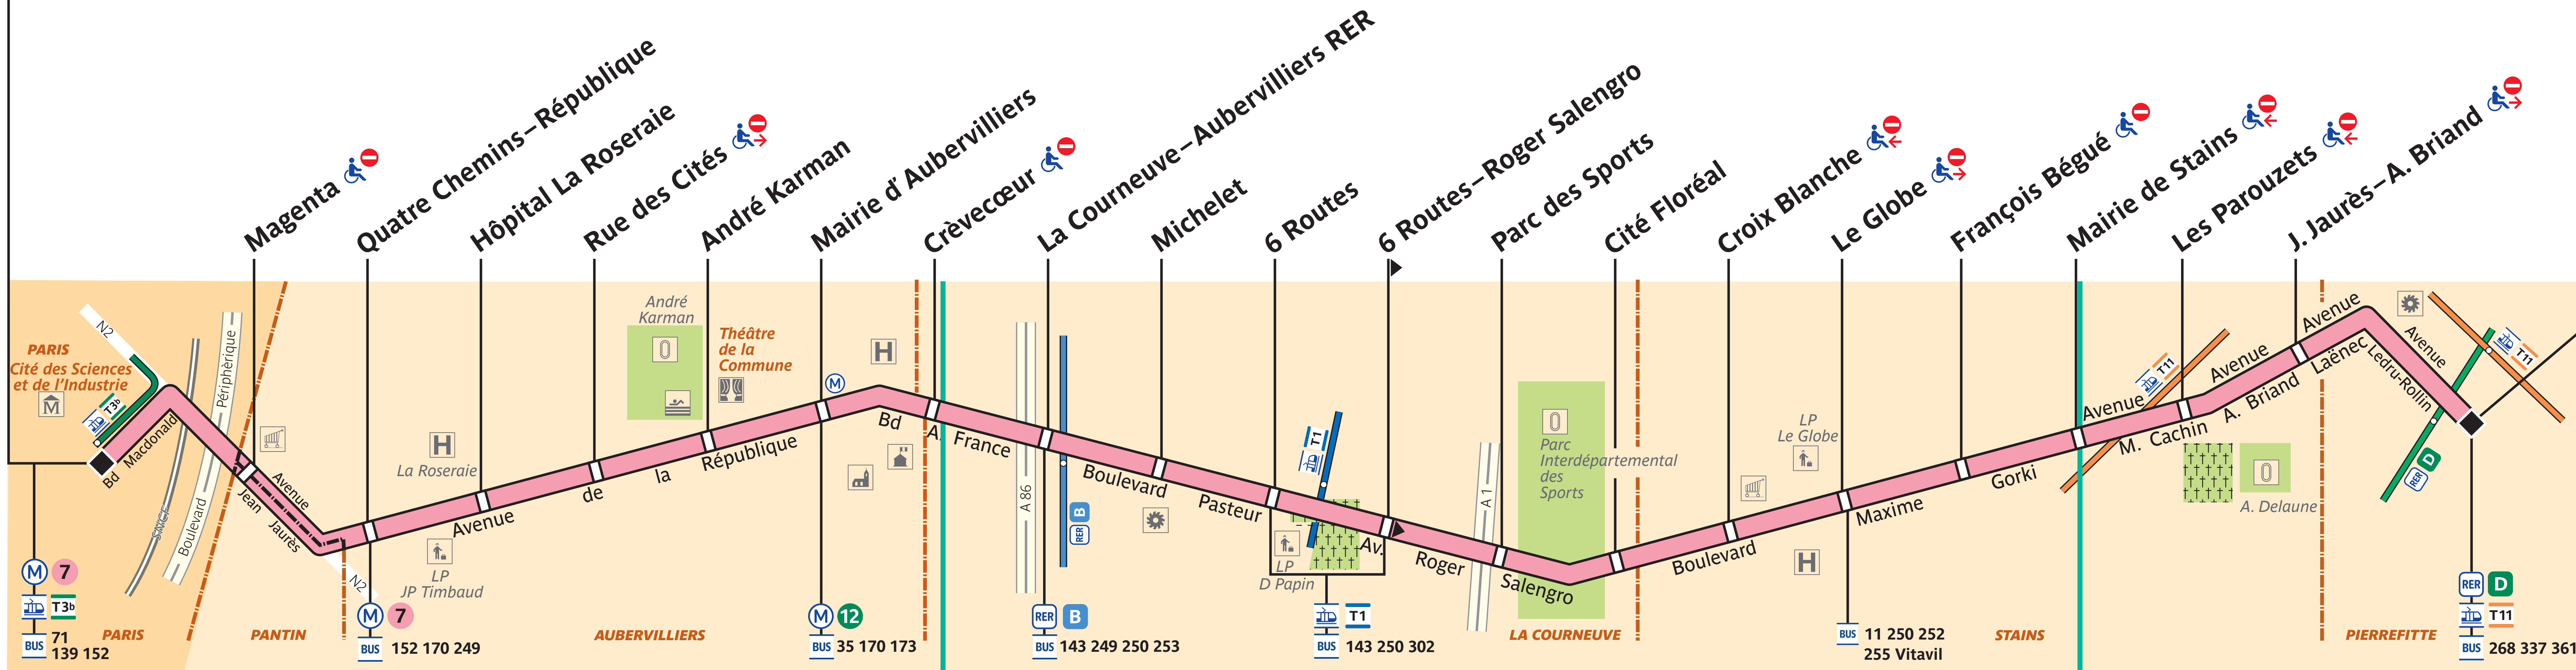

# 150

Porte de la Villette

Gare de Pierrefitte–Stains RER

ZONE TARIFAIRE 2

ZONE TARIFAIRE 3

ZONE TARIFAIRE 4

 Arrêt non accessible aux UFR