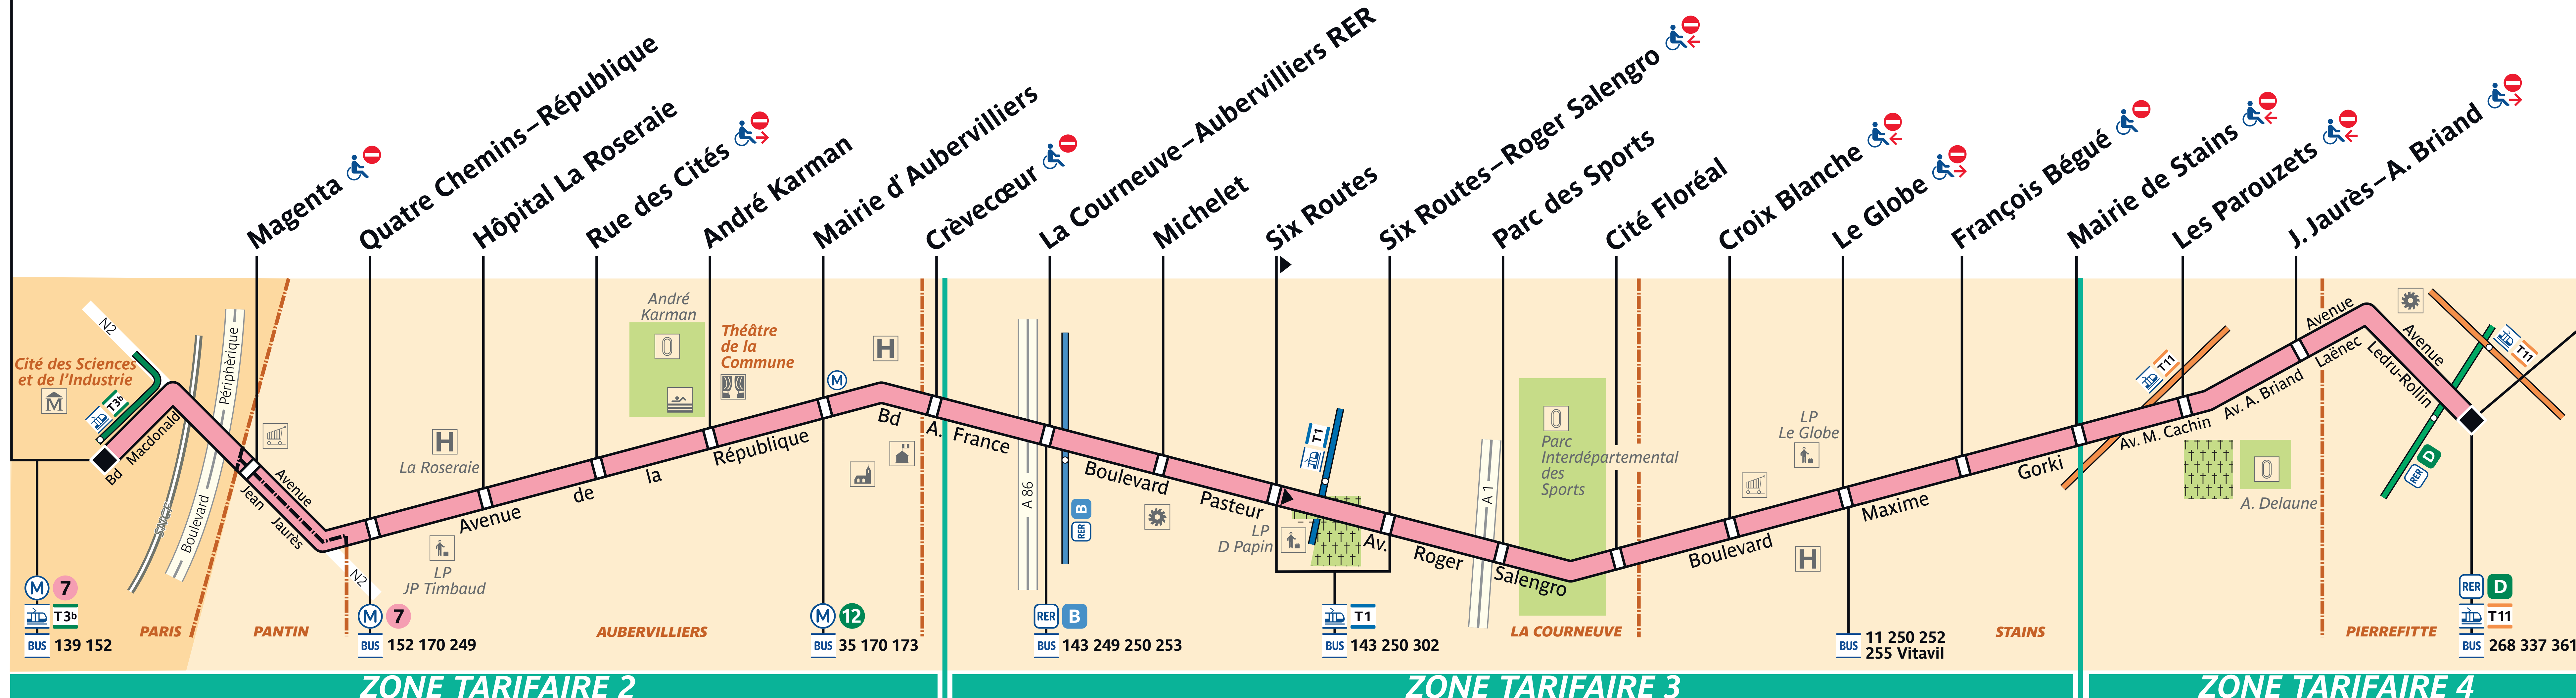

150

Porte de la Villette

Gare de Pierrefitte–Stains RER

Arrêt non accessible aux UFR