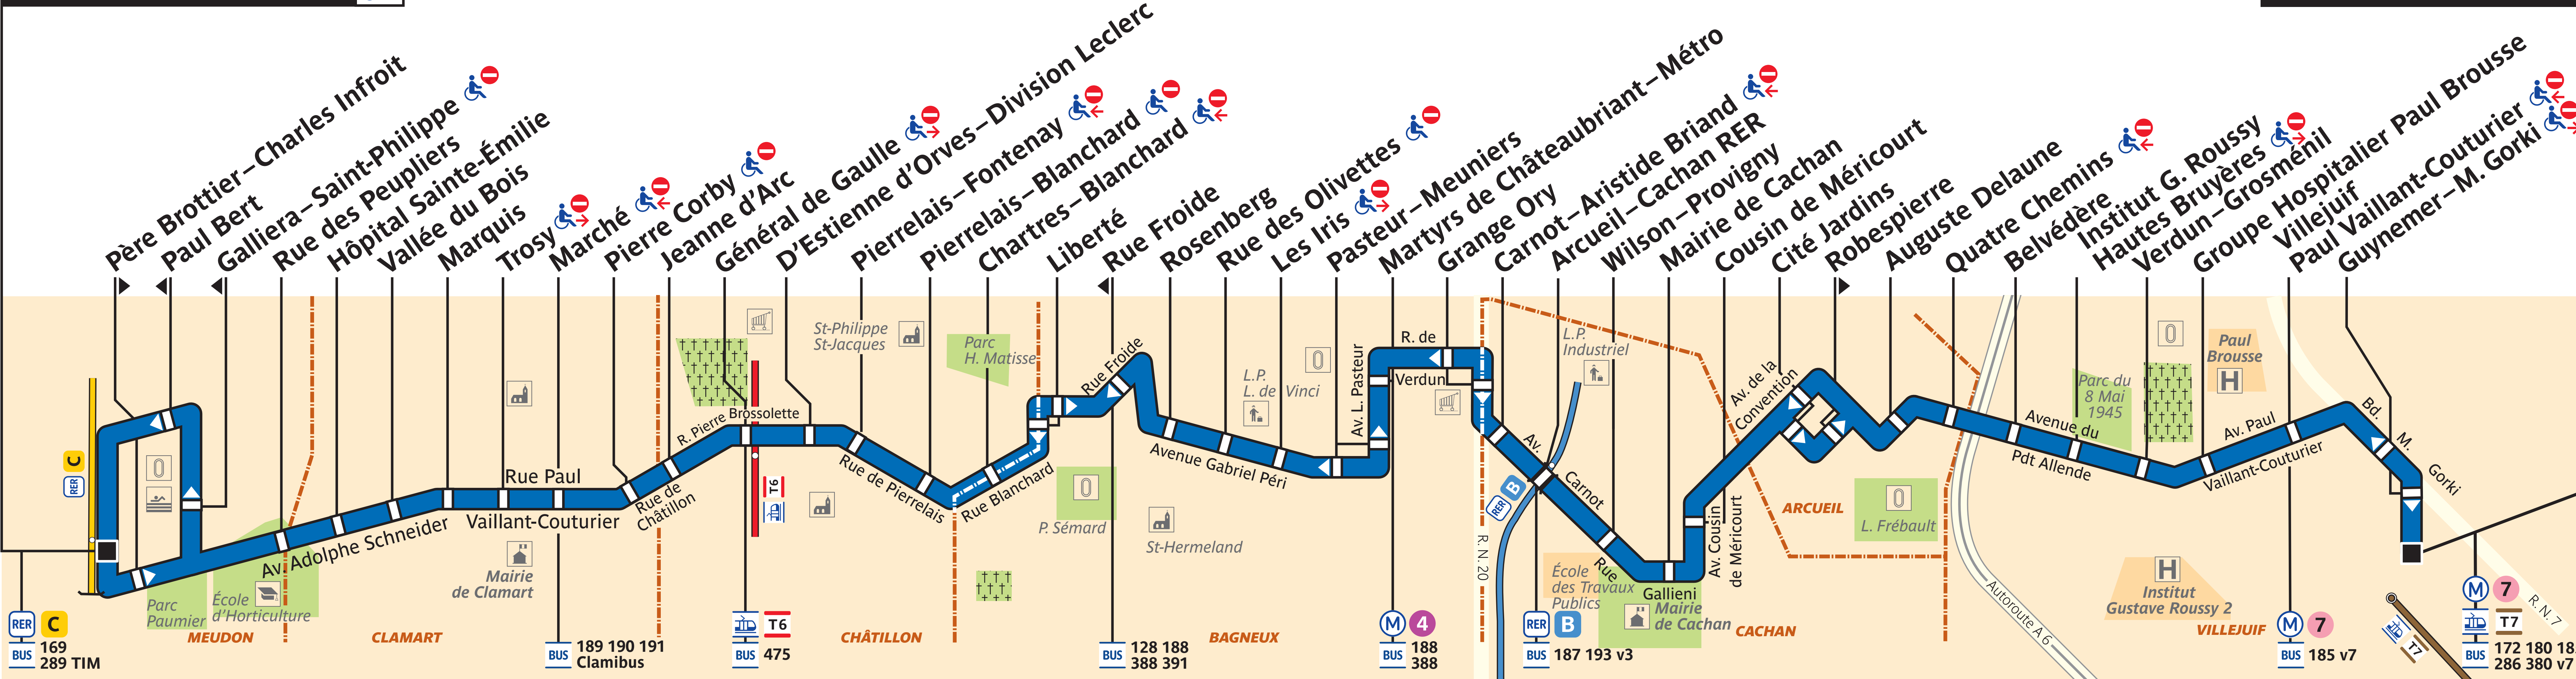

162

Meudon–Val Fleury RER 

Villejuif–Louis Aragon 

 Arrêt non accessible aux UFR

ZONE TARIFAIRE 3