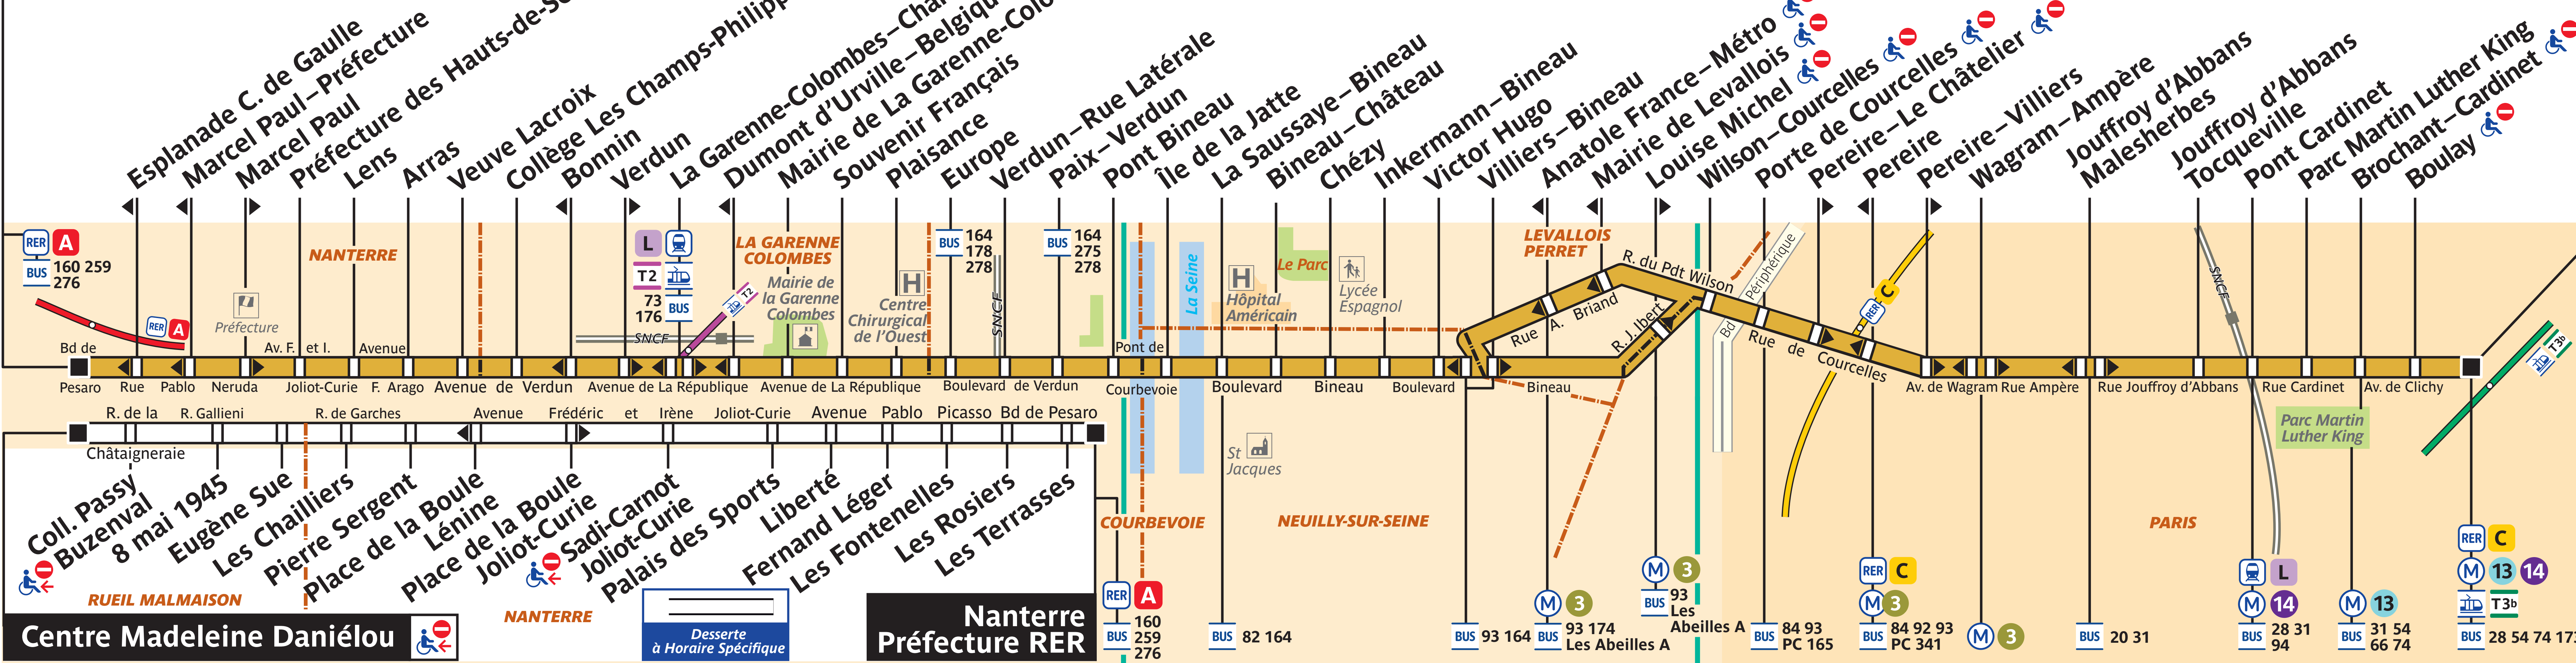

163

Nanterre – Préfecture RER

Porte de Clichy

Centre Madeleine Daniélou

Nanterre Préfecture RER

ZONE TARIFAIRE 3

ZONE TARIFAIRE 2

ZONE TARIFAIRE 1

Arrêt non accessible aux UFR