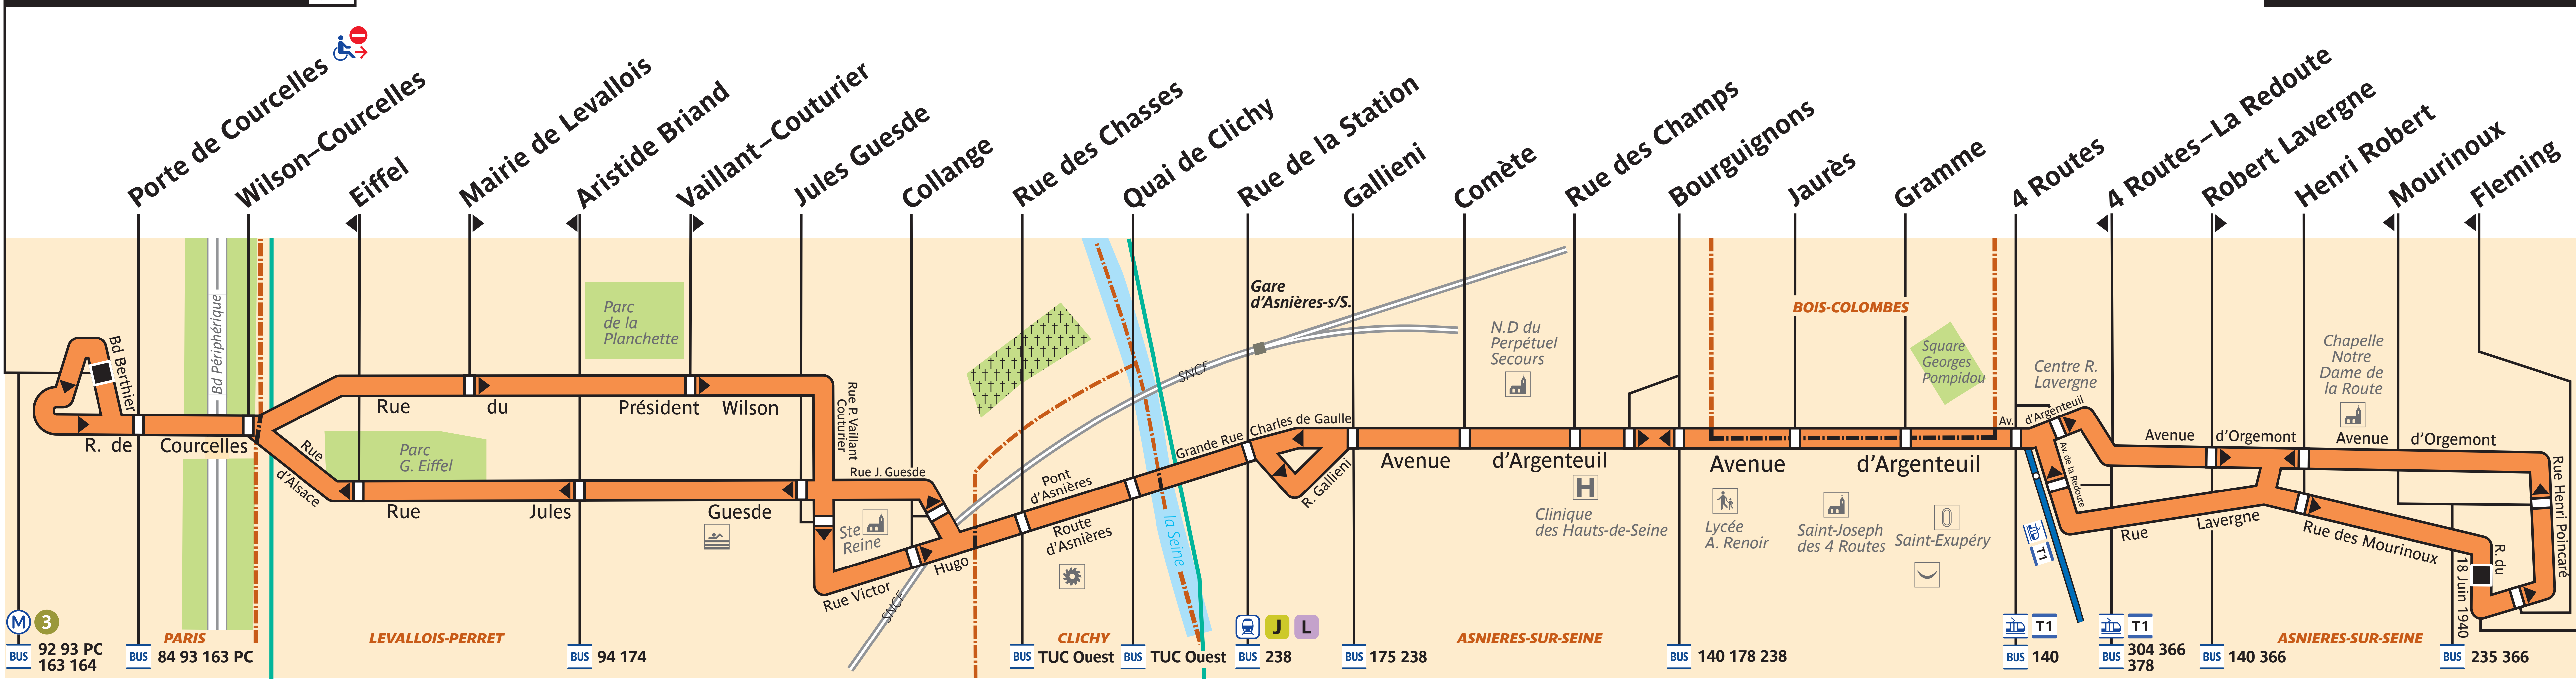

# 165

Porte de Champerret 

Asnières – 18 juin 1940

**ZONE TARIF. 1**

**ZONE TARIFAIRE 2**

**ZONE TARIFAIRE 3**

 3  
BUS 92 93 PC  
163 164

PARIS  
BUS 84 93 163 PC

LEVALLOIS-PERRET  
BUS 94 174

CLICHY  
BUS TUC Ouest  
BUS TUC Ouest

 238

BUS 175 238

ASNIERES-SUR-SEINE  
BUS 140 178 238

T1  
BUS 140

T1  
BUS 304 366  
378

BUS 140 366

ASNIERES-SUR-SEINE  
BUS 235 366

 Arrêt non accessible aux UFR