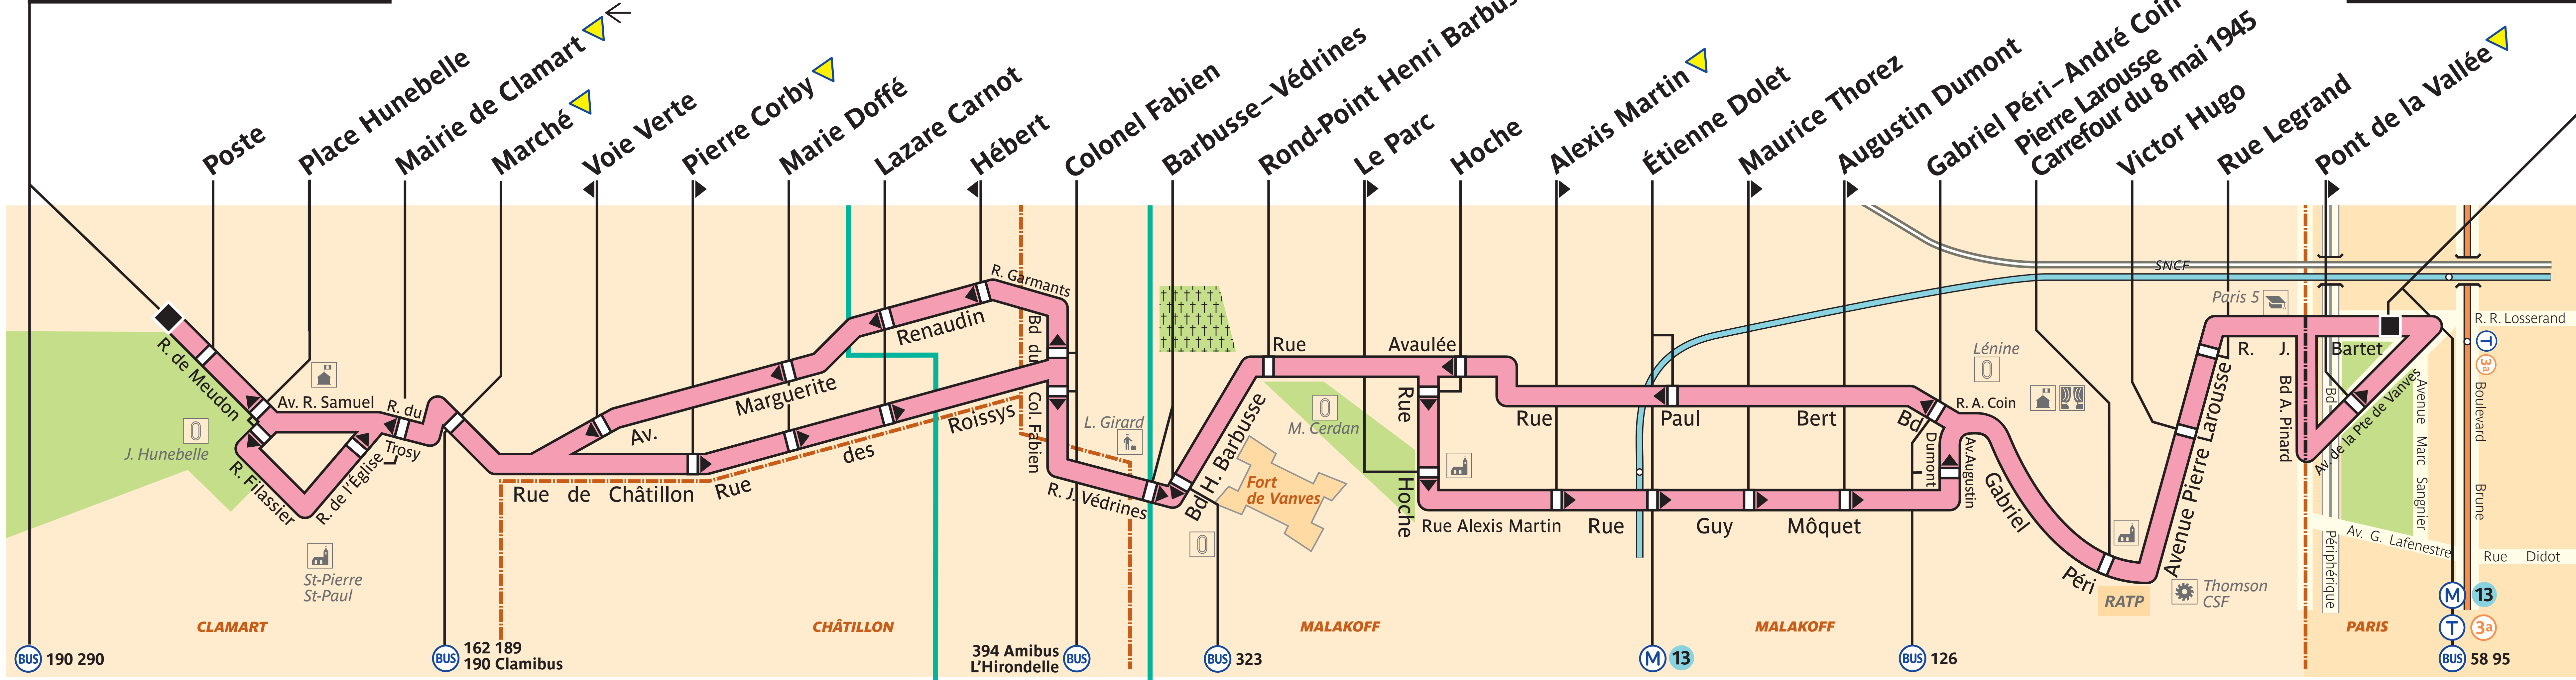

# 191

## Clamart – Place du Garde

## Porte de Vanves

BUS 190 290

BUS 162 189  
190 Clamibus

394 Amibus  
L'Hirondelle

BUS 323

M 13

BUS 126

M 13  
T 3a  
BUS 58 95