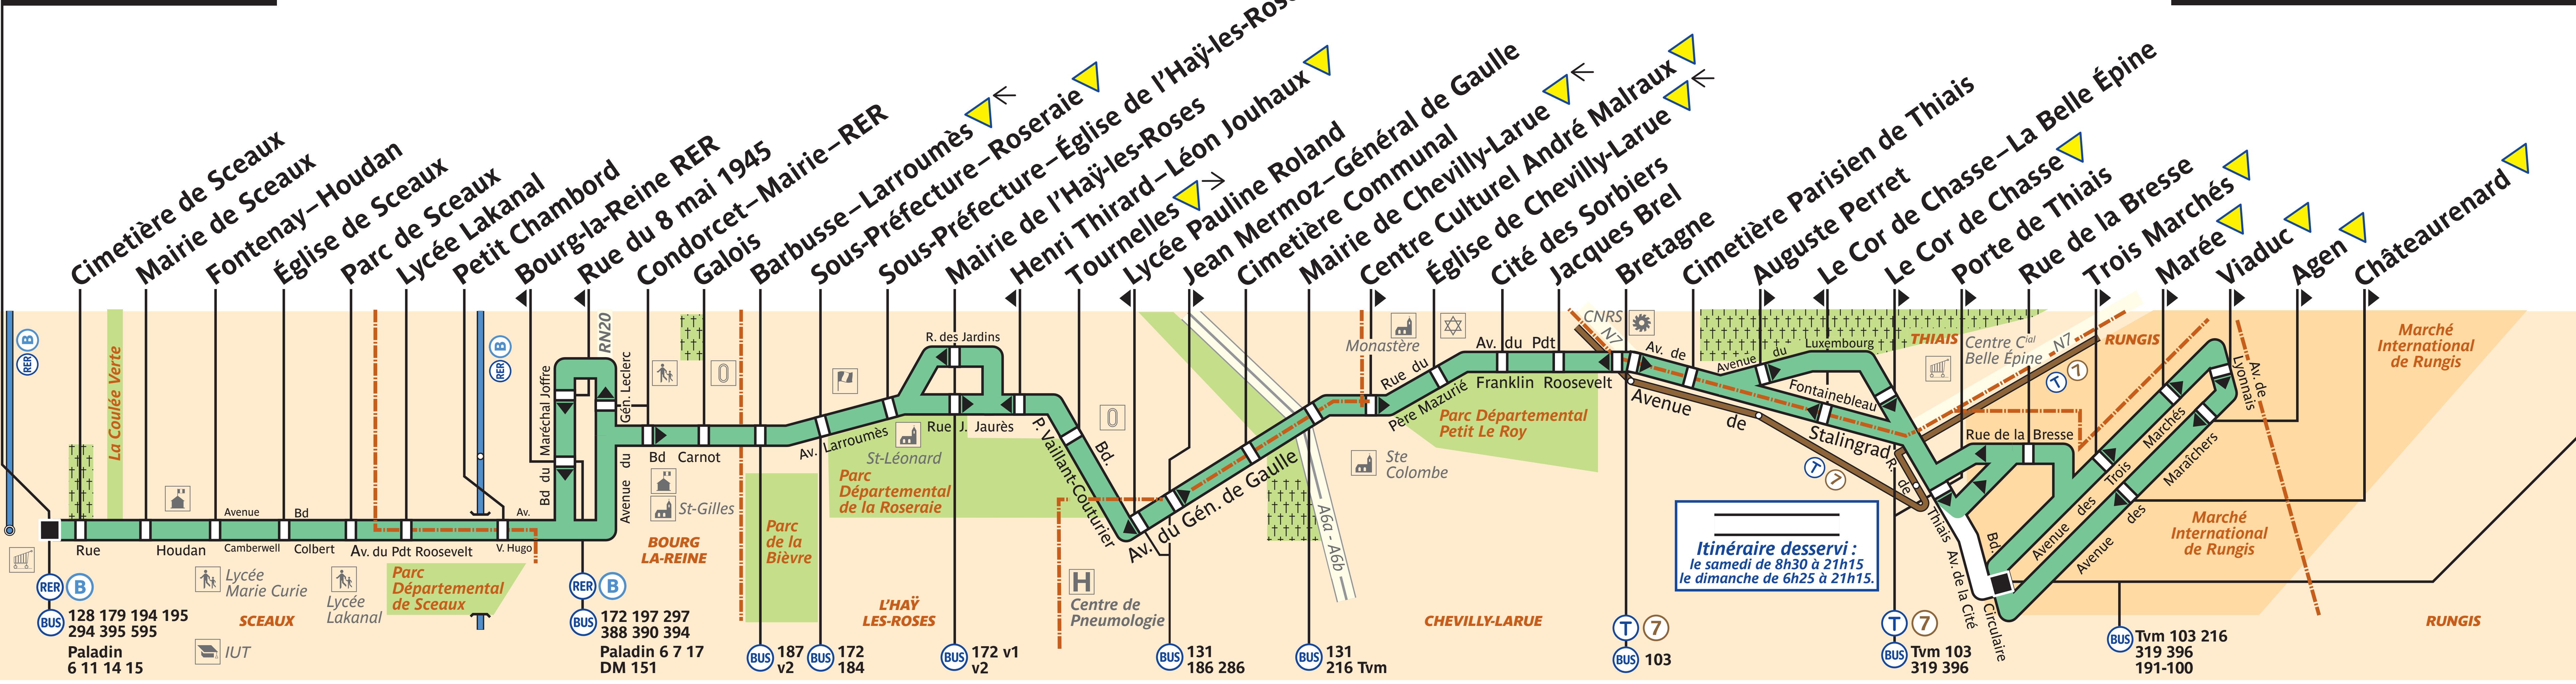

# 192

Robinson RER  ←

Marché International de Rungis 

   
128 179 194 195  
294 395 595  
Paladin  
6 11 14 15

 Lycée Marie Curie  
**SCEAUX**  
 Lycée Lakanal  
IUT

   
172 197 297  
388 390 394  
Paladin 6 7 17  
DM 151

 187 v2  172 184

 172 v1 v2

 131 186 286

 131 216 Tvm

   
 103

   
 Tvm 103 319 396

 Tvm 103 216 319 396 191-100

**ZONE TARIFAIRE 3**

  Arrêt non accessible aux UFR