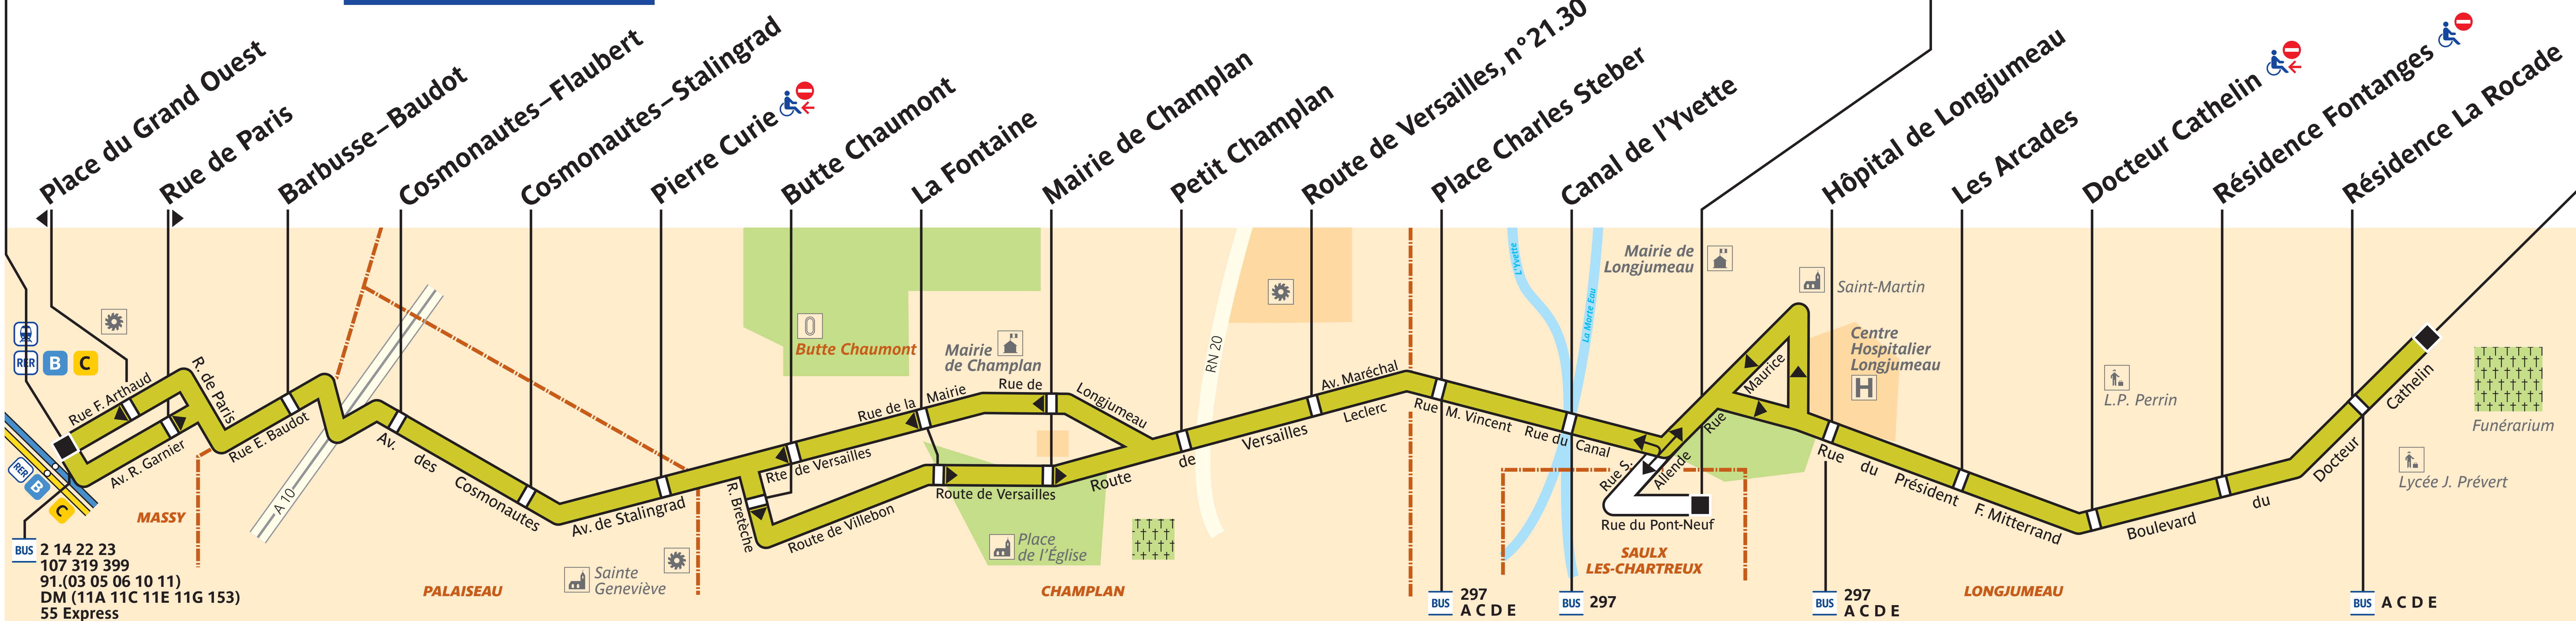

# 199

Massy–Palaiseau RER

Desserte  
à Horaire Spécifique

Saulx-les-Chartreux  
Pablo Picasso

Longjumeau–La Rocade–Lycée

BUS 2 14 22 23  
107 319 399  
91.(03 05 06 10 11)  
DM (11A 11C 11E 11G 153)  
55 Express

BUS 297  
A C D E

BUS 297

BUS 297  
A C D E

BUS A C D E

ZONE TARIFAIRE 4

Arrêt non accessible aux UFR