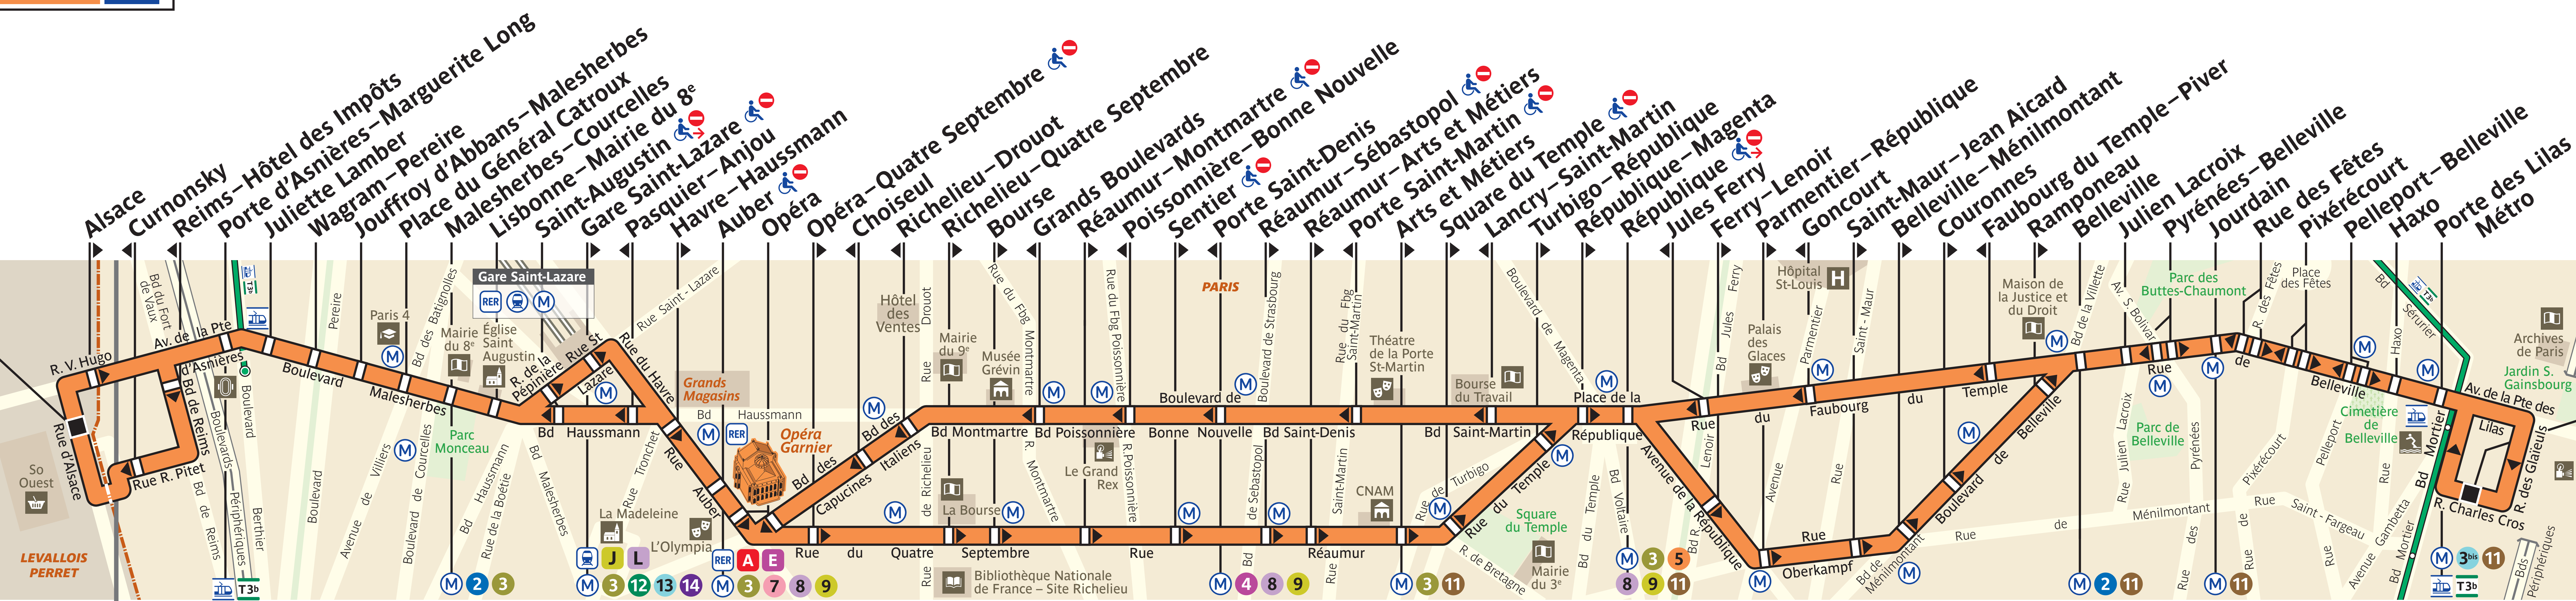

20

Louison Bobet

Porte des Lilas

ZONE 2

ZONE TARIFAIRE 1

LIGNE EXPLOITÉE PAR LA RATP

PLB • 20 • CML/IVD/IVM - AGT • PROPRIÉTÉ DE LA RATP • REPRODUCTION INTERDITE • 05.2022