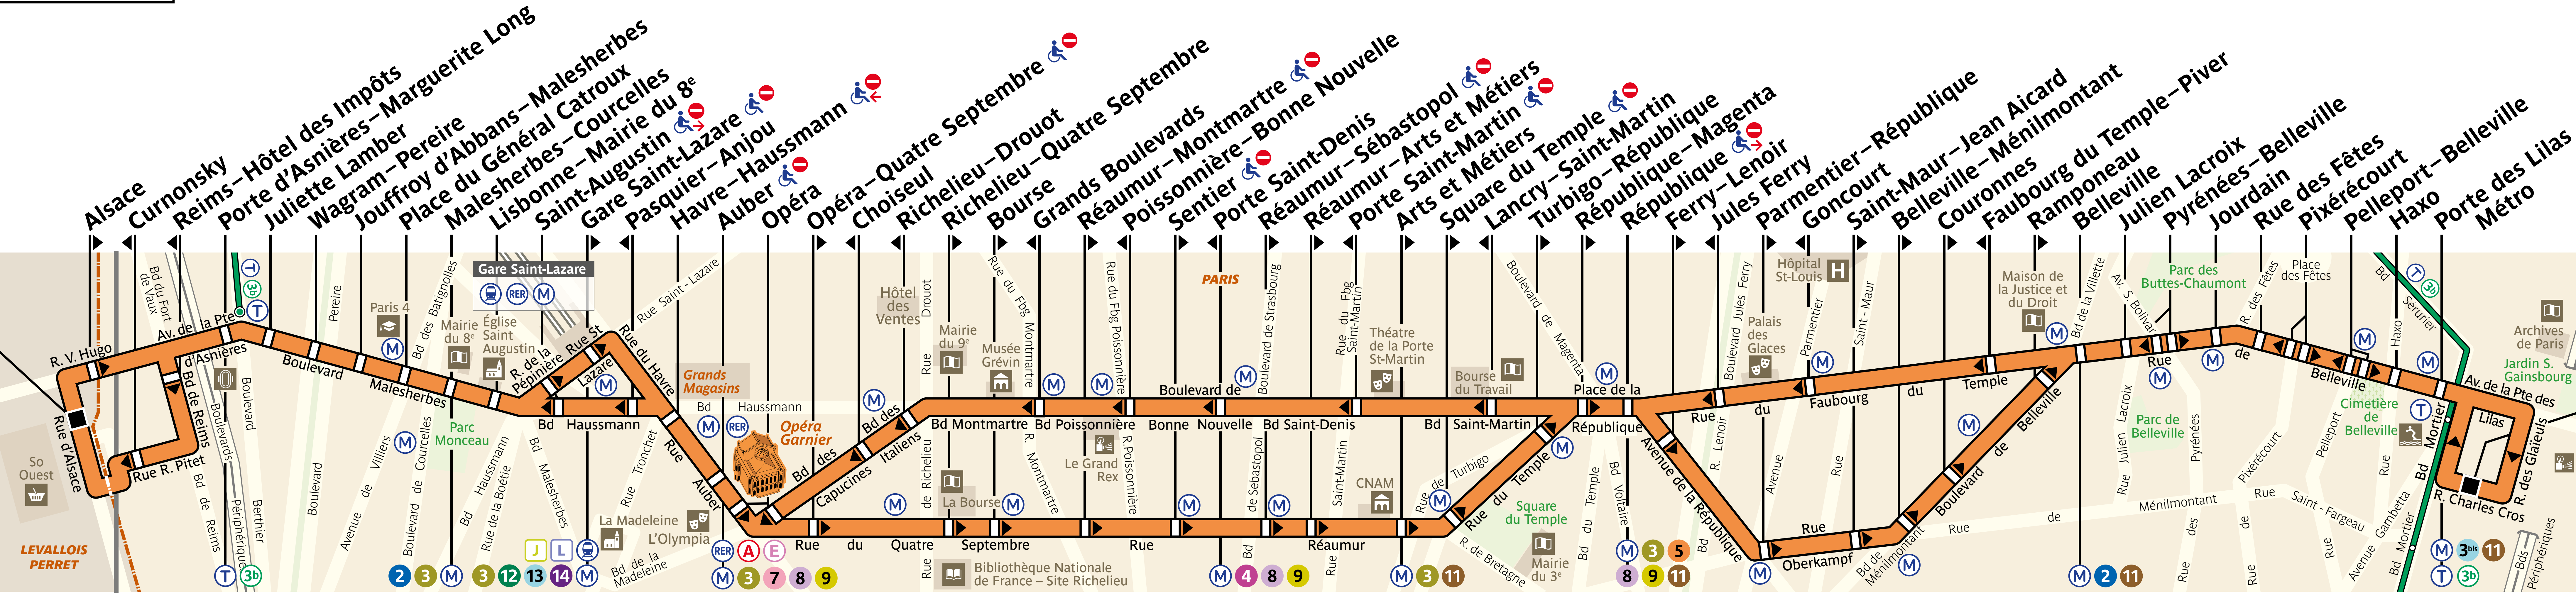

20

Louison Bobet

Porte des Lilas

ZONE 2

ZONE TARIFAIRE 1

LIGNE EXPLOITÉE PAR LA RATP

20 - 04 2019 - CP - PROPRIÉTÉ DE LA RATP - REPRODUCTION INTERDITE