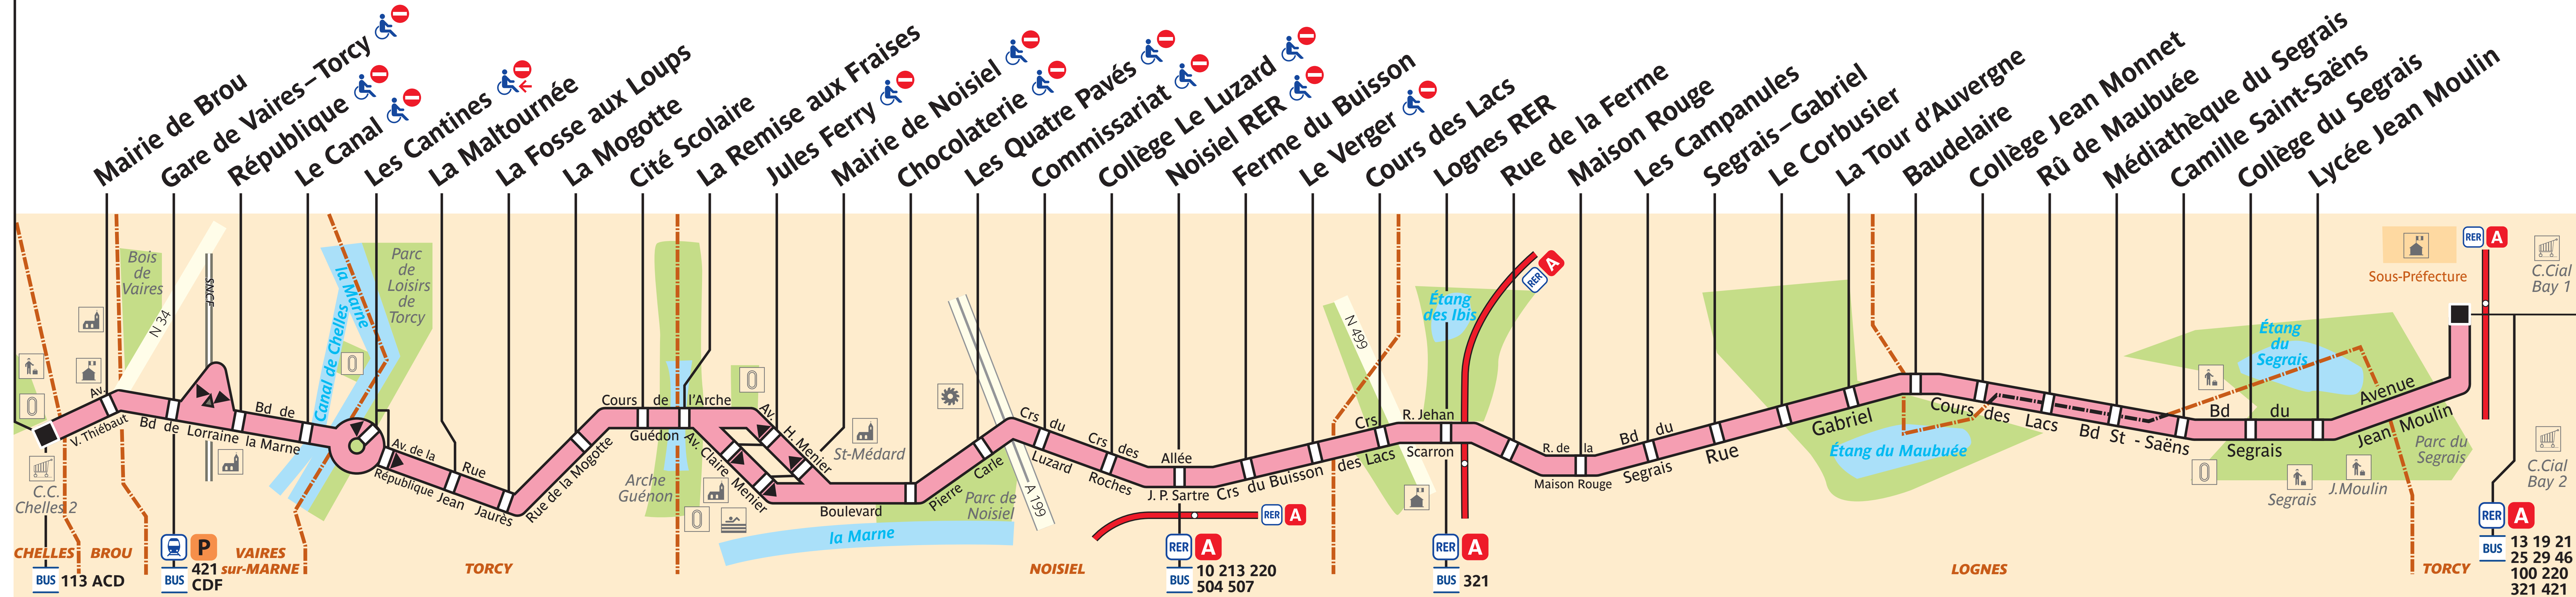

211

Terre Ciel

Torcy RER

ZONE TARIFAIRE 5

Arrêt non accessible aux UFR