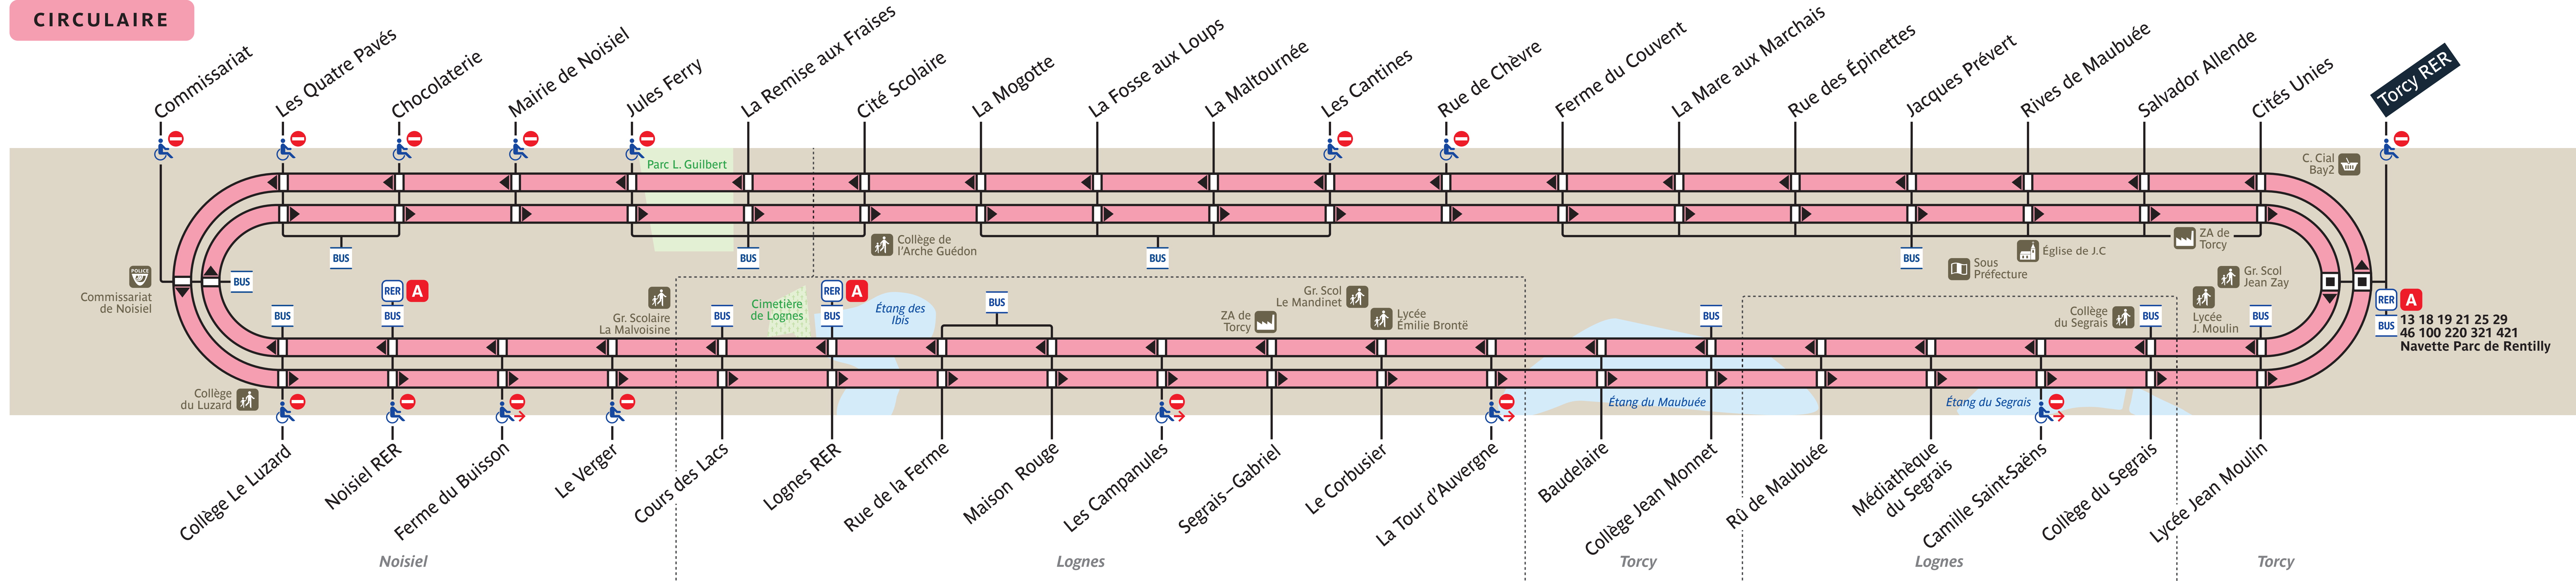

CIRCULAIRE

RER A
BUS
 13 18 19 21 25 29
 46 100 220 321 421
 Navette Parc de Rentilly

ZONE TARIFAIRE 5