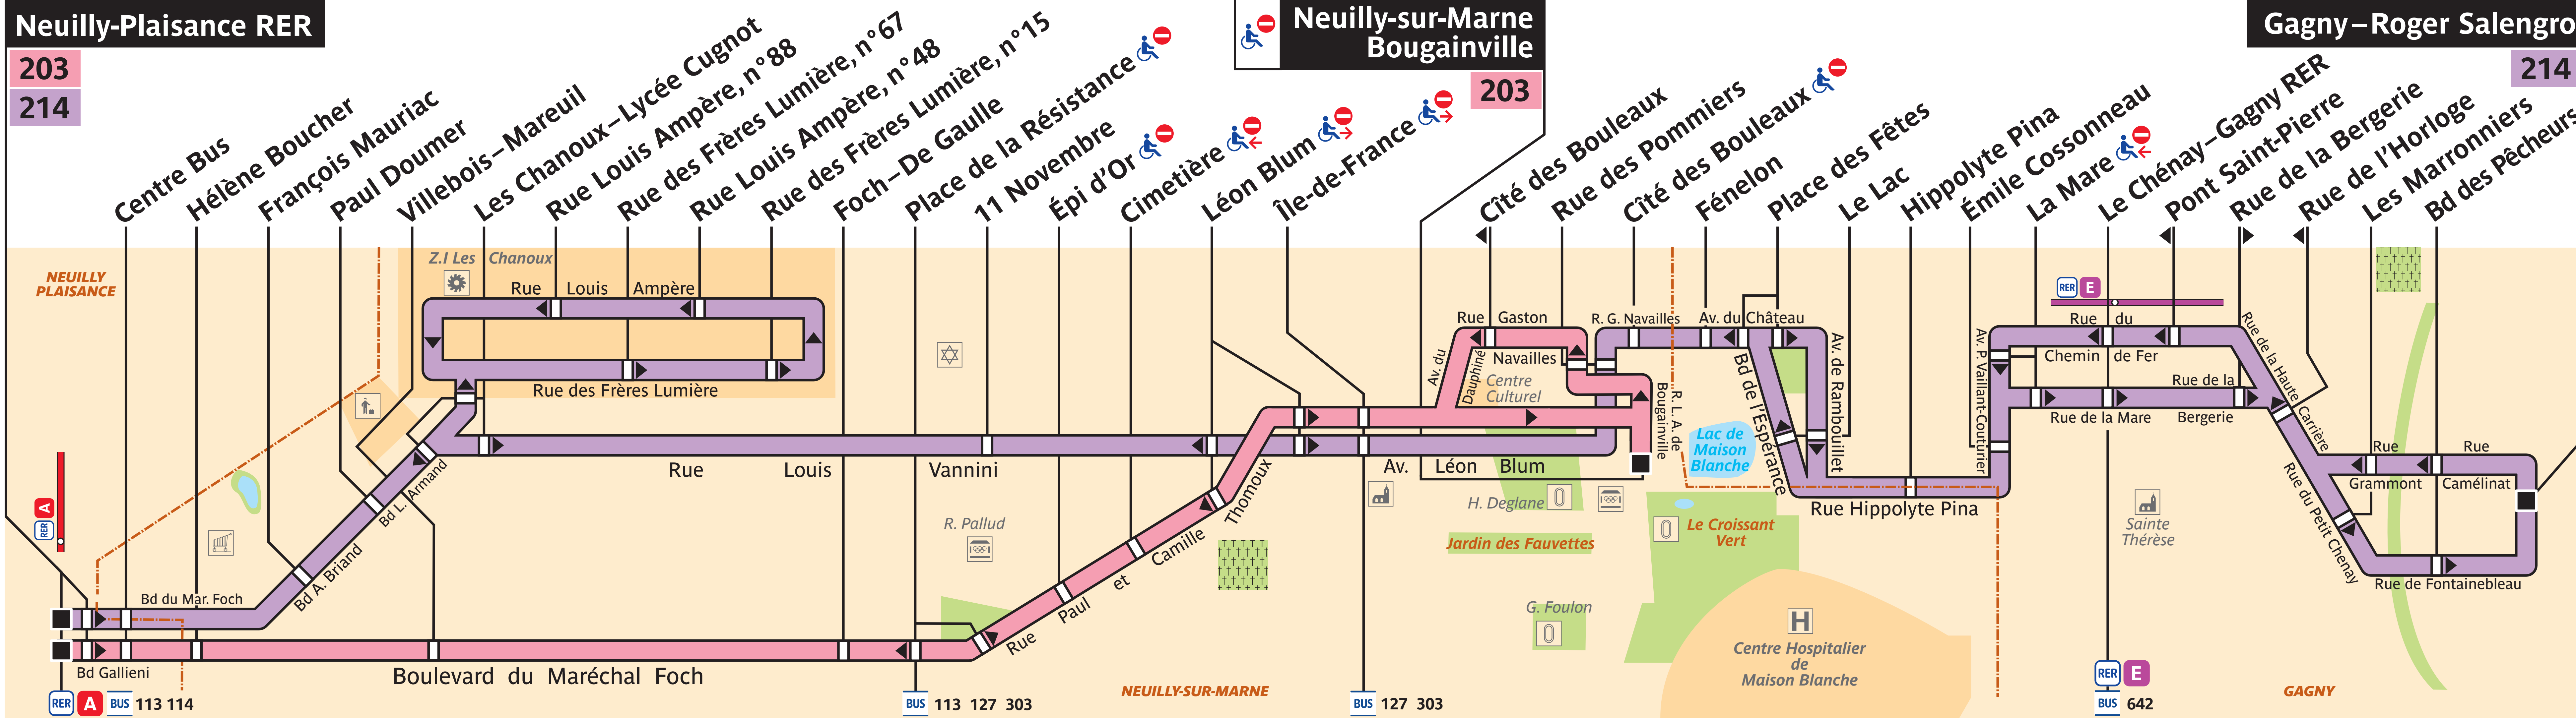

203
214

Neuilly-Plaisance RER

203
214

Gagny-Roger Salengro

214

ZONE TARIFAIRE 4

Arrêt non accessible aux UFR