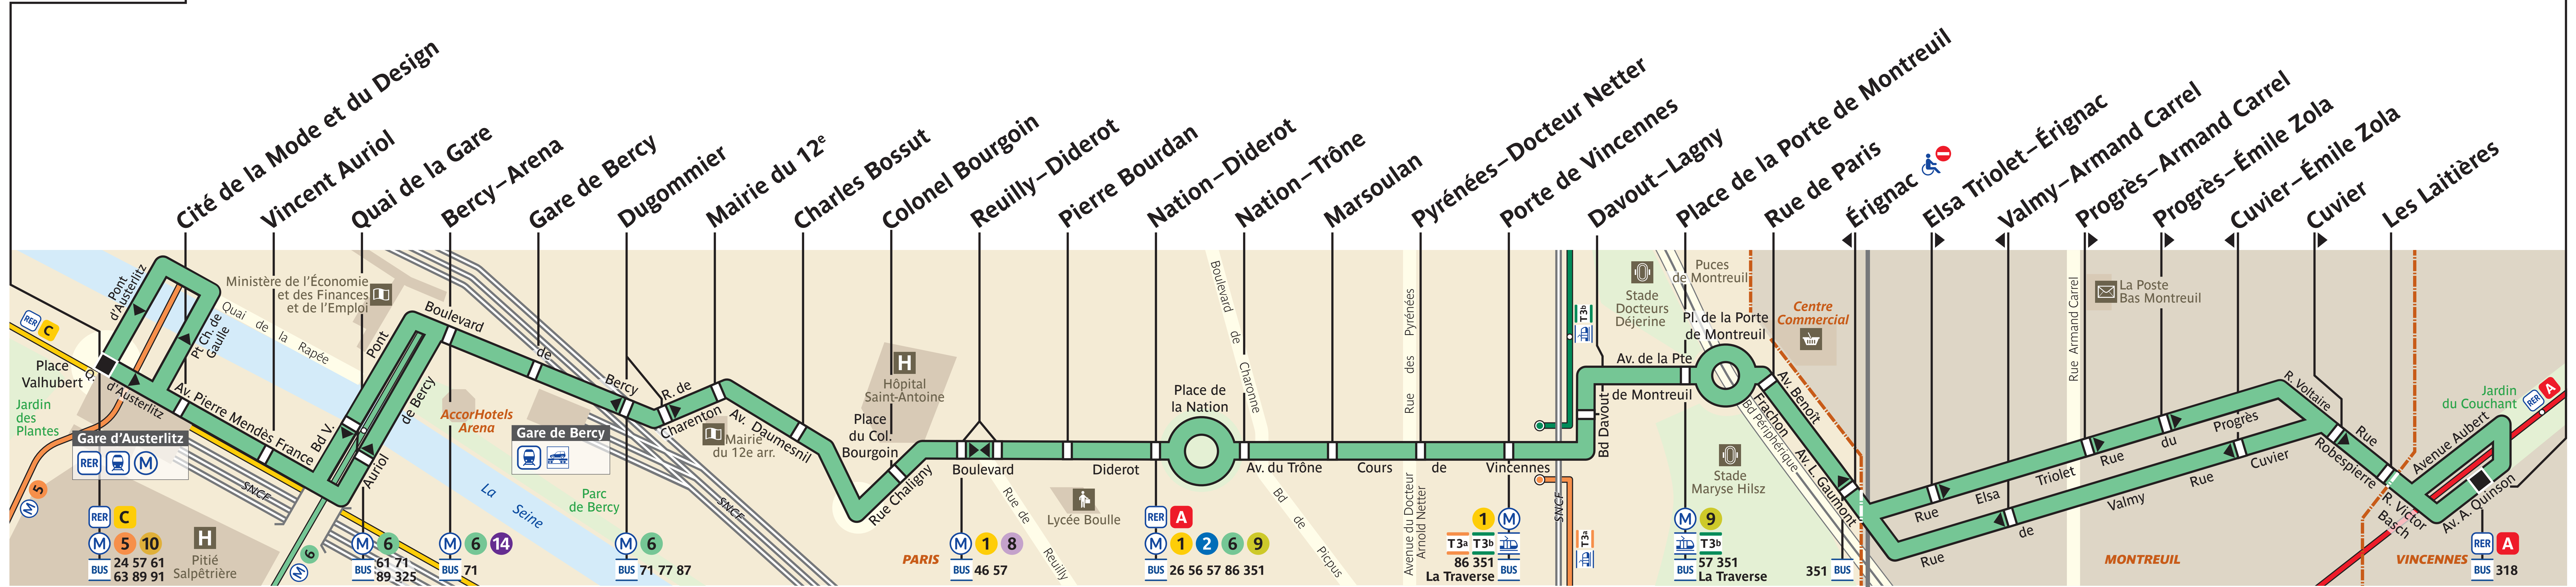

215

Gare d'Austerlitz

Vincennes RER – République

ZONE TARIFAIRE 1

ZONE TARIFAIRE 2