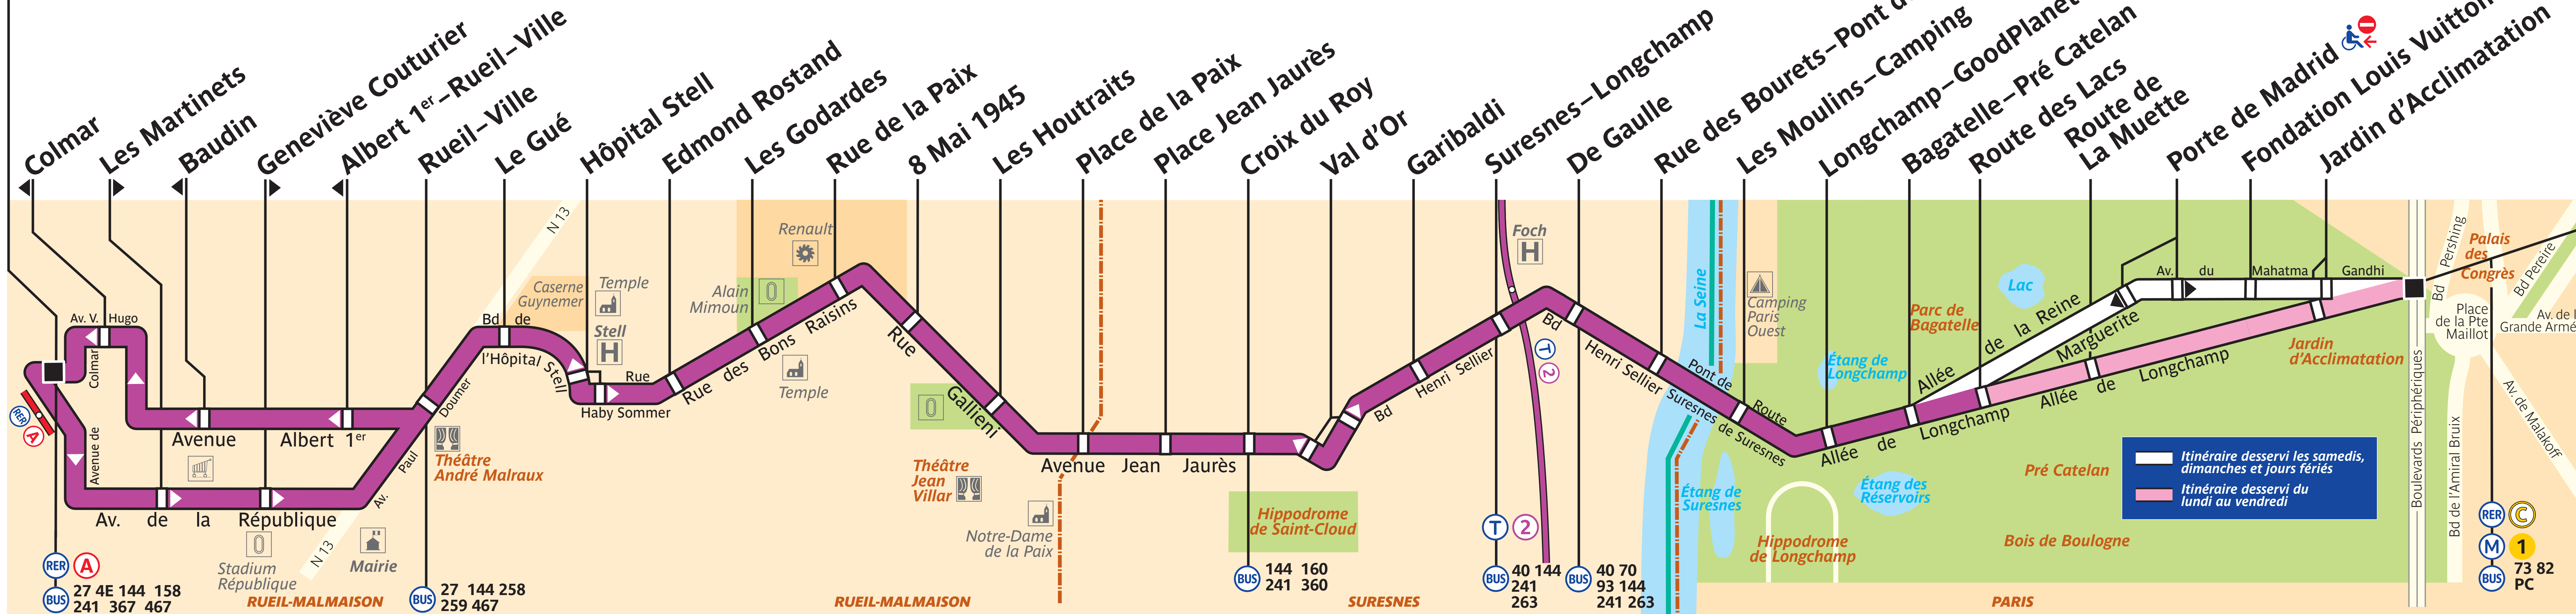

244

Rueil-Malmaison RER

Porte Maillot

Arrêt non accessible aux UFR

ZONE TARIFAIRE 3

ZONE TARIFAIRE 2