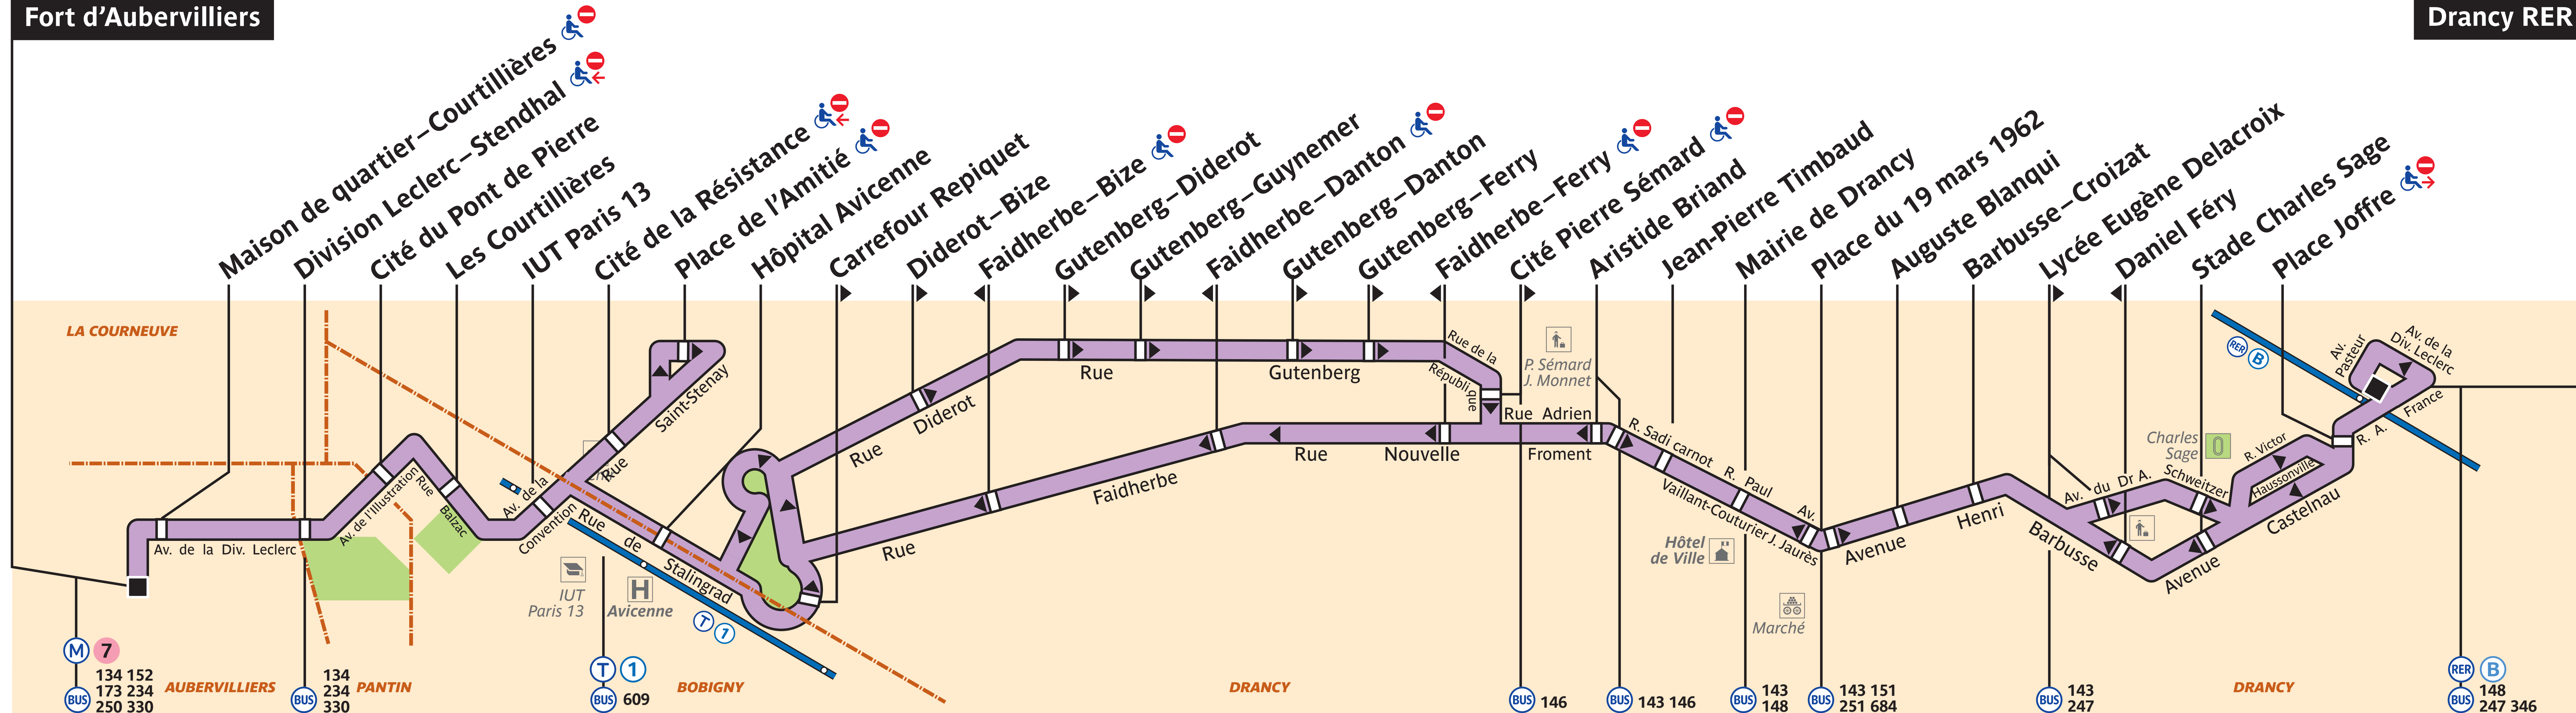

248

Fort d'Aubervilliers

Drancy RER

Arrêt non accessible aux UFR

ZONE TARIFAIRE 3