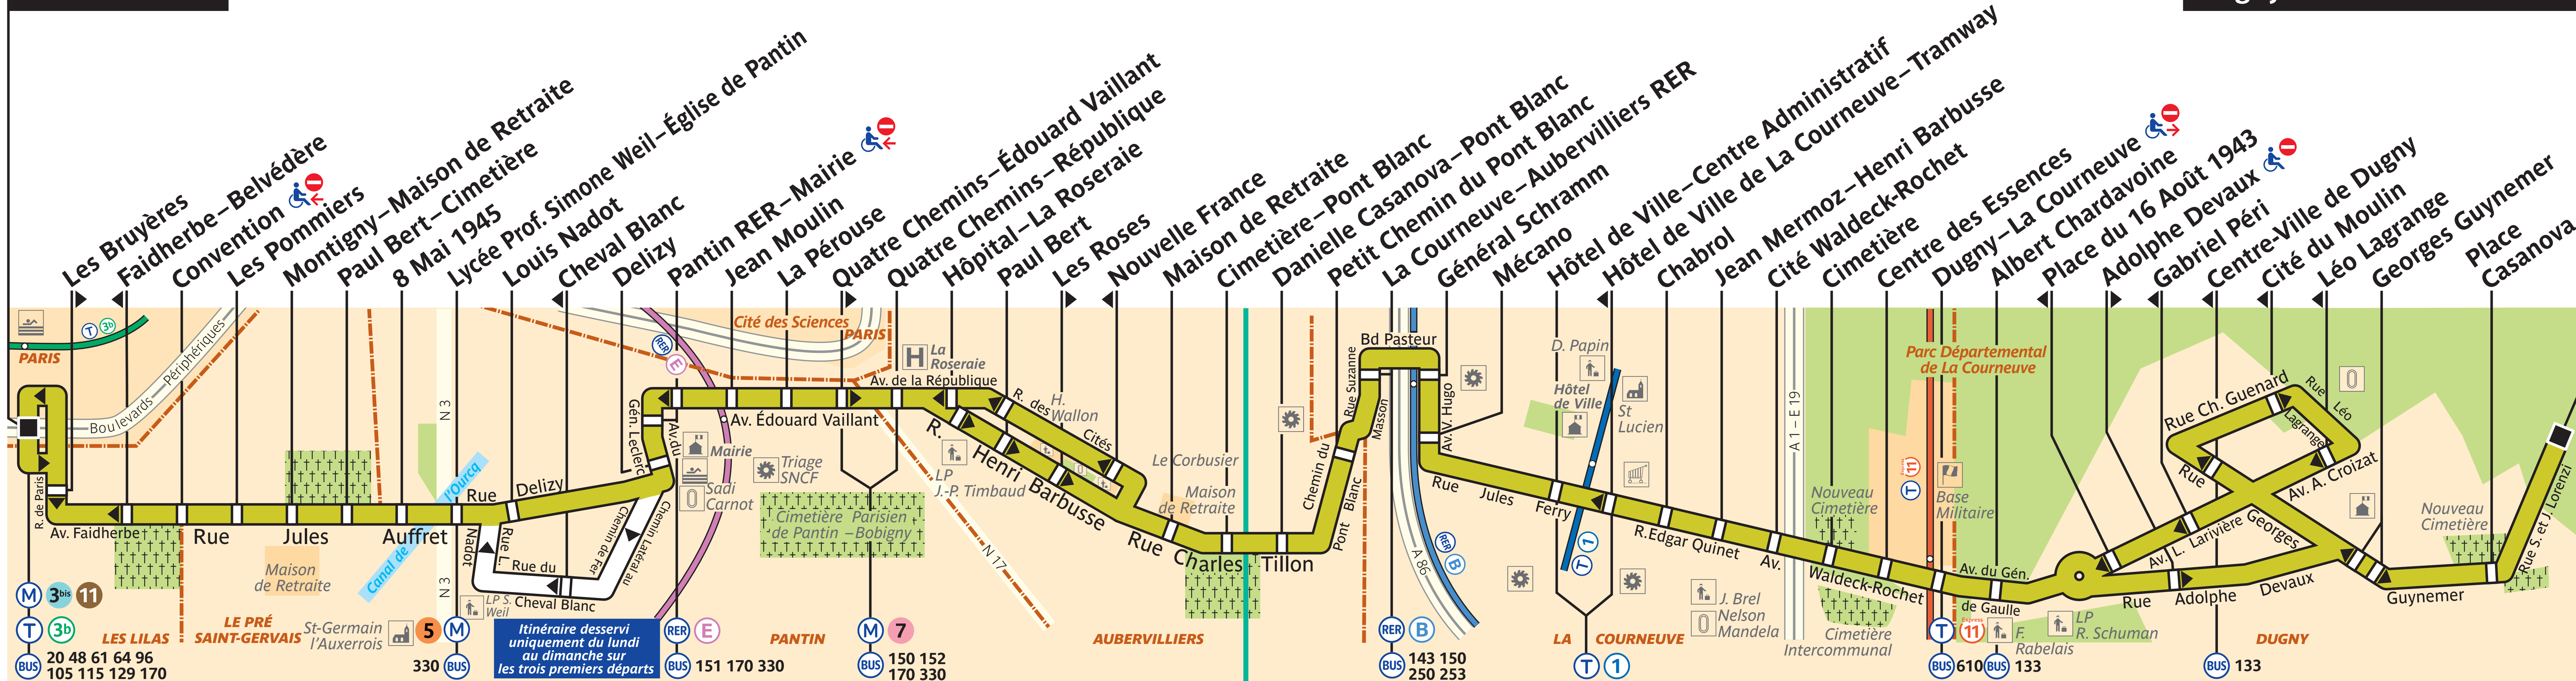

## Porte des Lilas

## Dugny – Place Valérie André

**Itinéraire desservi uniquement du lundi au dimanche sur les trois premiers départs**

**ZONE TARIFAIRE 2**

**ZONE TARIFAIRE 3**