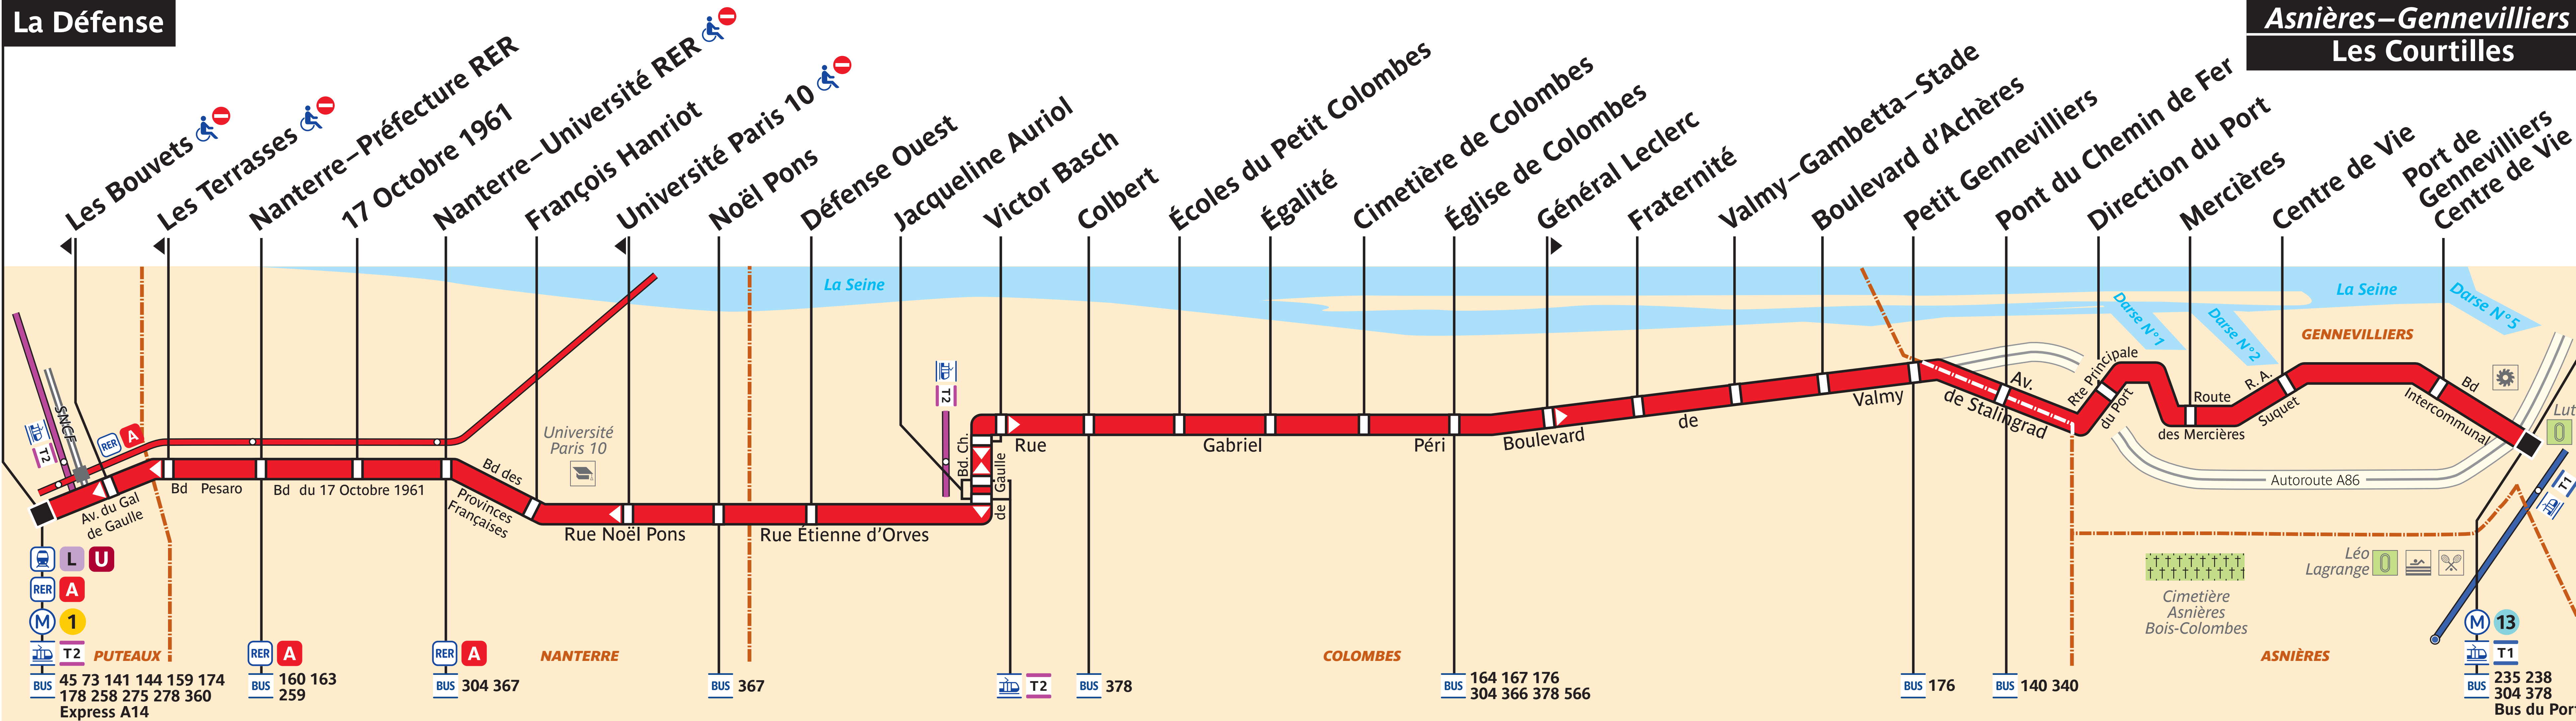

276

La Défense

Asnières-Gennevilliers Les Courtilles

BUS 45 73 141 144 159 174
178 258 275 278 360
Express A14

RER A 160 163
259

RER A 304 367

BUS 367

T2 378

BUS 164 167 176
304 366 378 566

BUS 176
140 340

M 13
T1 235 238
BUS 304 378
Bus du Port

ZONE TARIFAIRE 3

Arrêt non accessible aux UFR