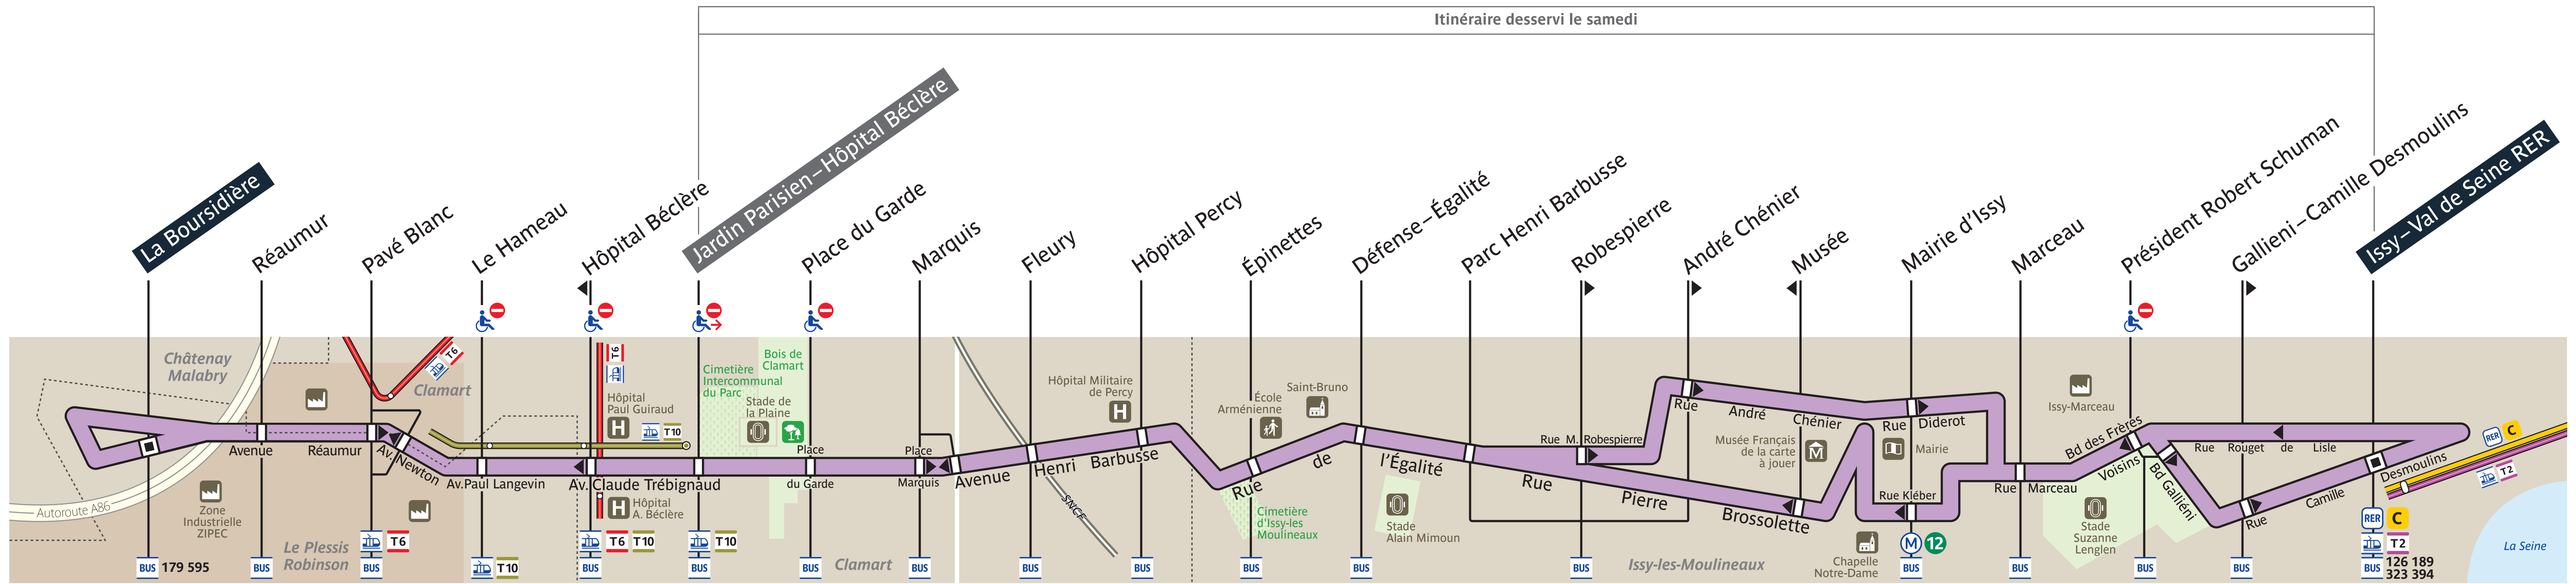

BUS

290

# Le Plessis-Robinson – La Boursidière ↔ Issy – Val de Seine RER

Itinéraire desservi le samedi

ZONE TARIFAIRE 3

ZONE TARIFAIRE 2

LIGNE EXPLOITÉE PAR LA RATP

PLBG • 290 • DSF/DMO/PRIV/CS – ERA • © RATP • TOUS DROITS RÉSERVÉS • 05.2023