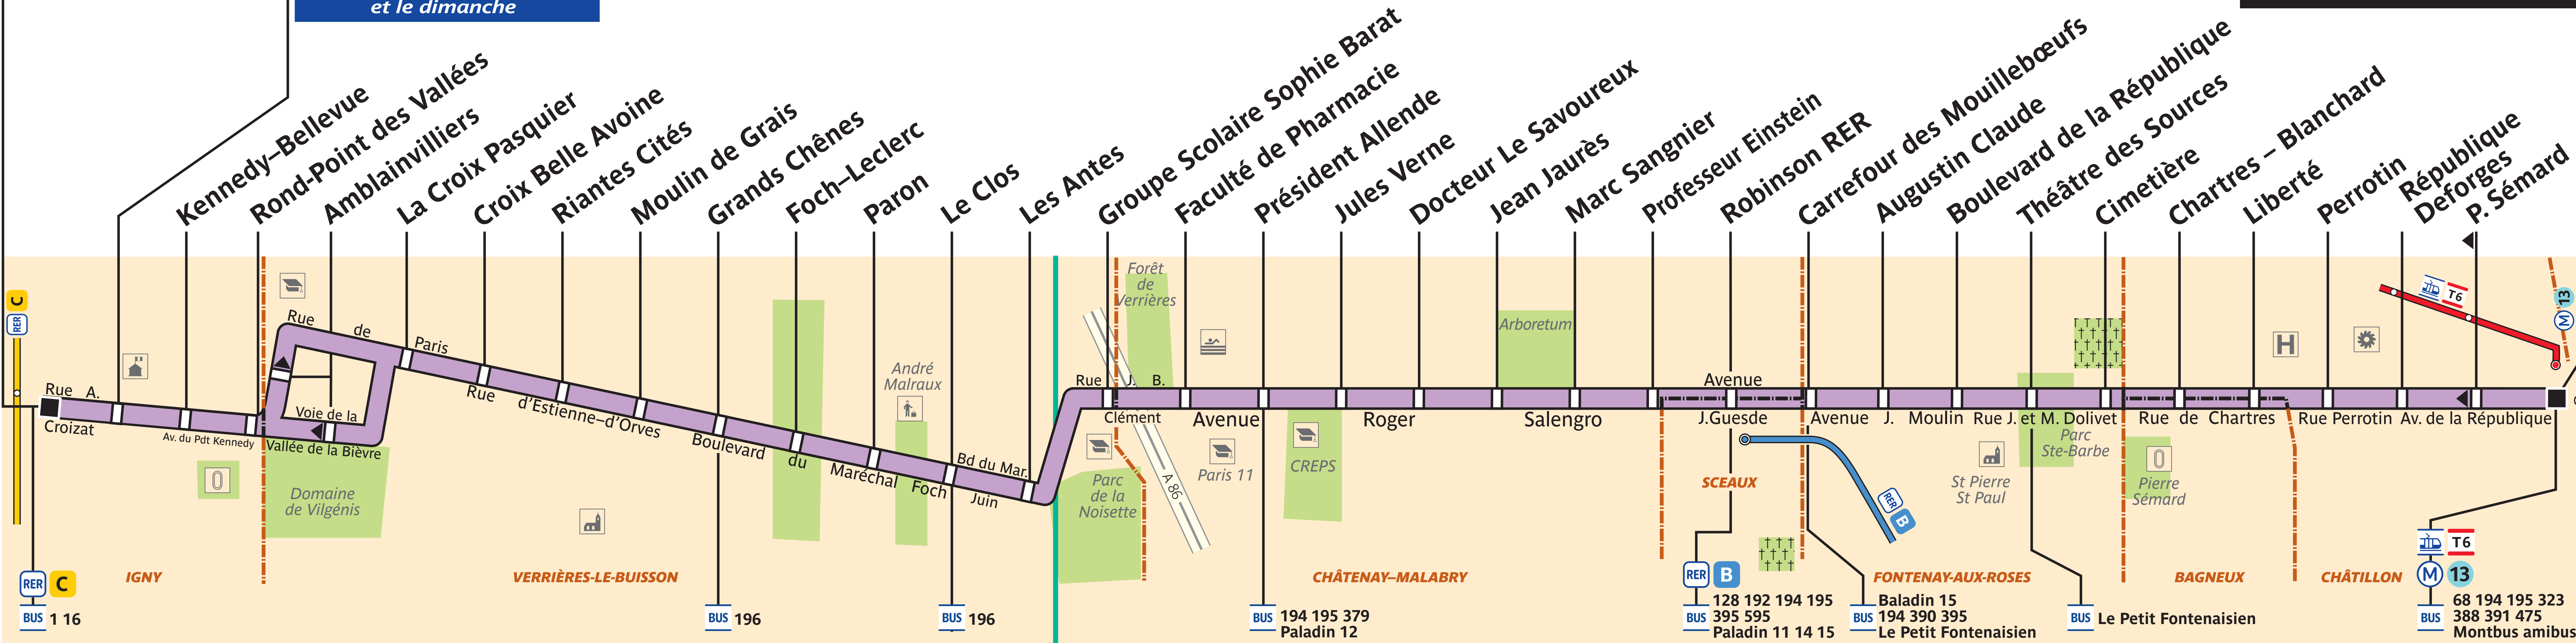

294

igny RER

Mairie d'Igny

desservi à partir de 20h30
et le dimanche

Pierre Séward Châtillon – Montrouge (M)

ZONE TARIFAIRE 4

ZONE TARIFAIRE 3