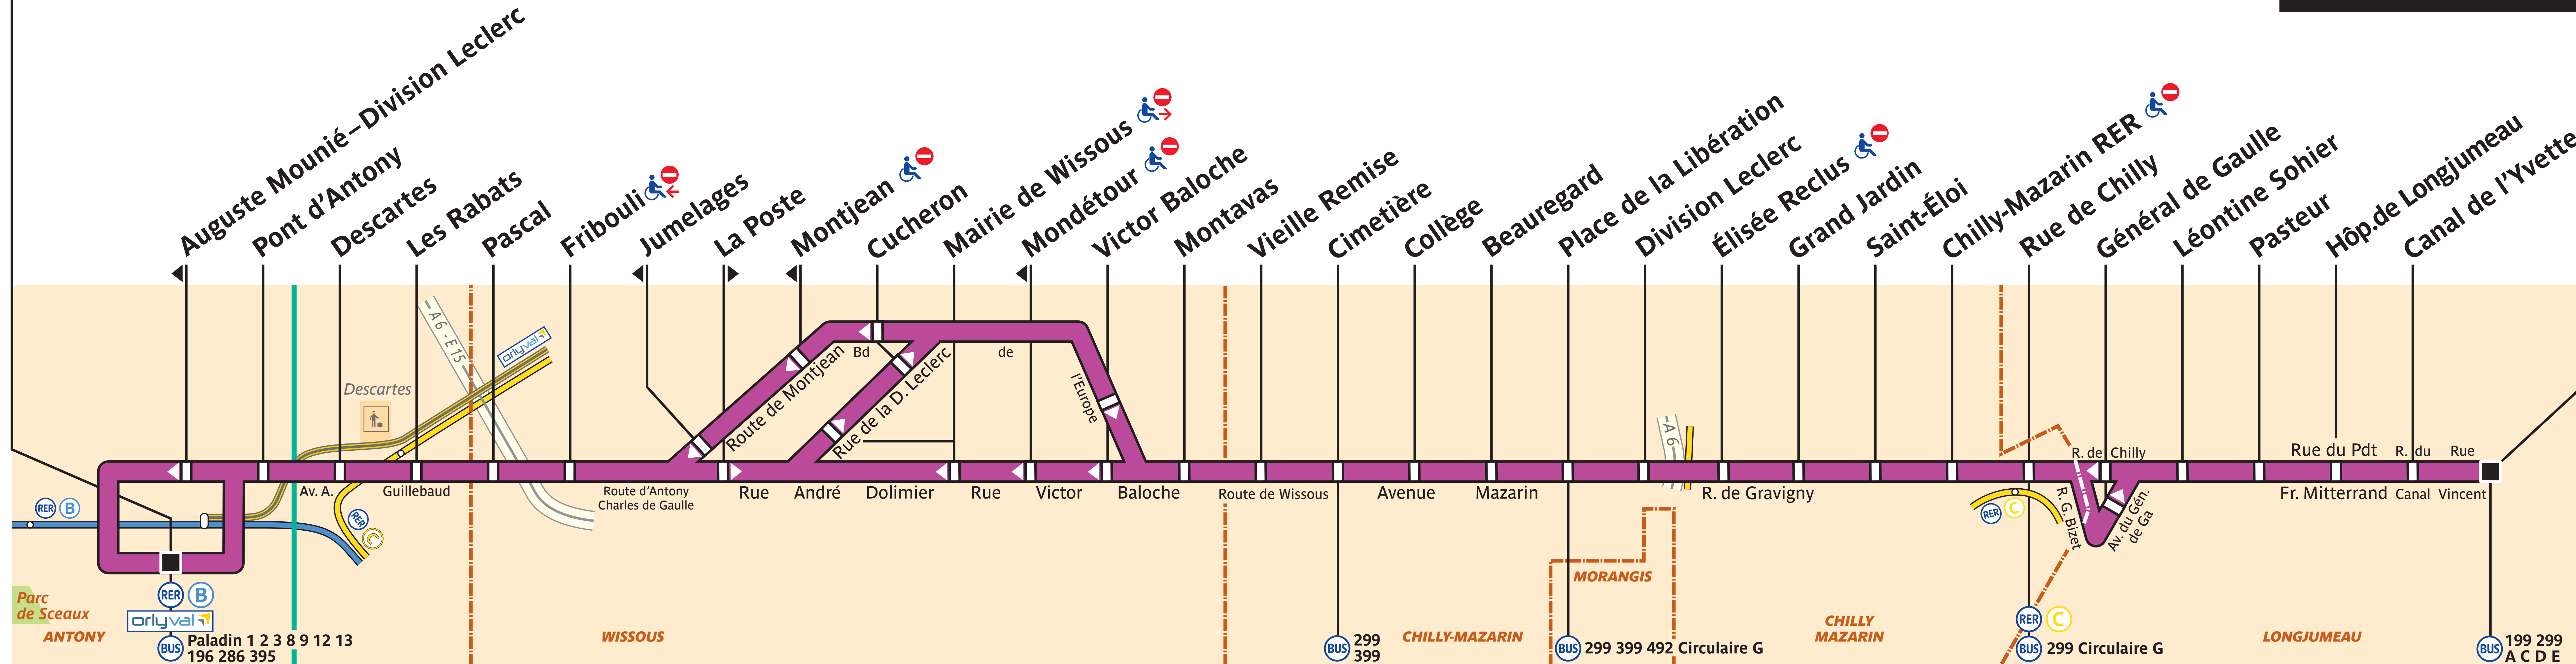

297

Antony RER

Longjumeau Place Charles Steber

ZONE TARIF. 3

ZONE TARIFAIRE 4