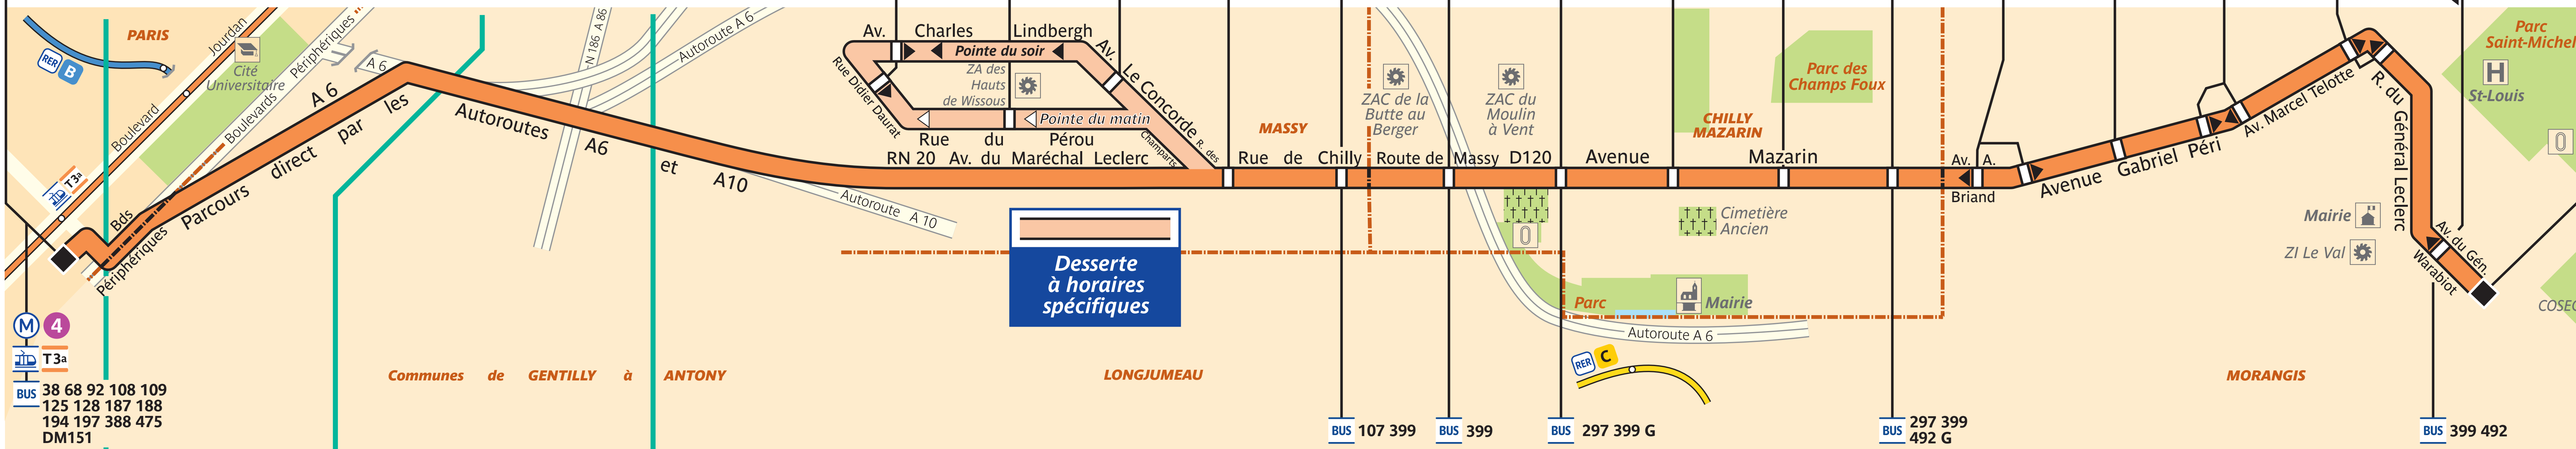

# 299

Porte d'Orléans – Ernest Reyer 

Morangis – Place Lucien Boilleau

Z.T.1

ZONE T.2

ZONE TARIFAIRE 3

ZONE TARIFAIRE 4

 Arrêt non accessible aux UFR