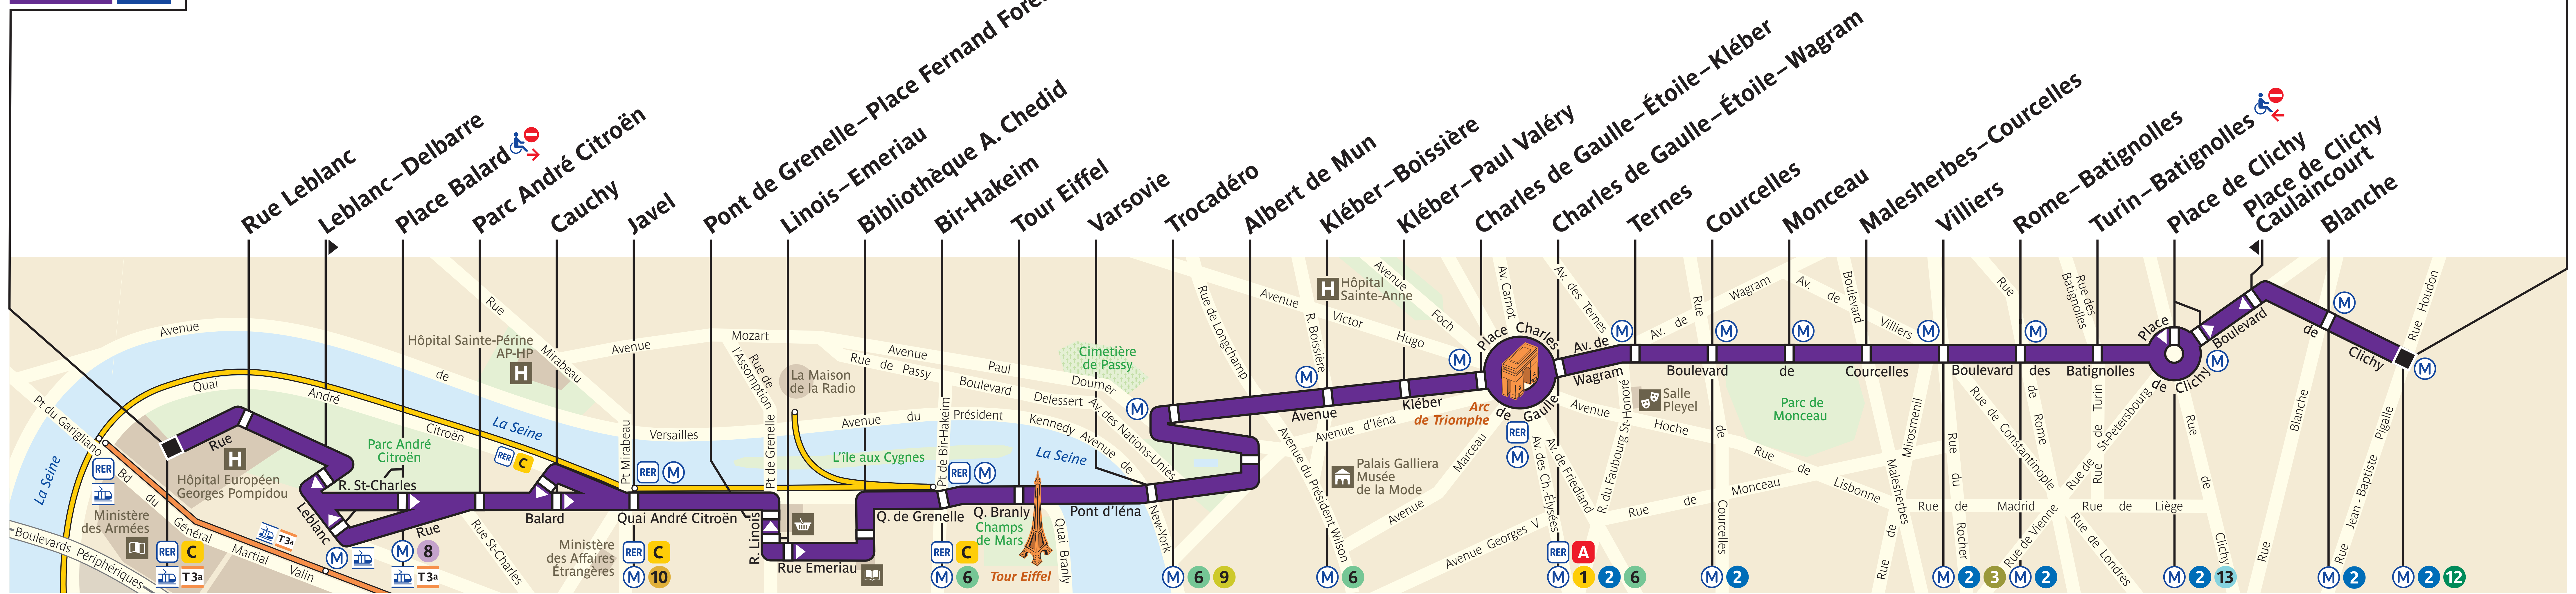

# Hôpital Européen Georges Pompidou

Pigalle

## ZONE TARIFAIRE 1

LIGNE EXPLOITÉE PAR LA RATP

30 - 05.2021 - AGT - PROPRIÉTÉ DE LA RATP - REPRODUCTION INTERDITE