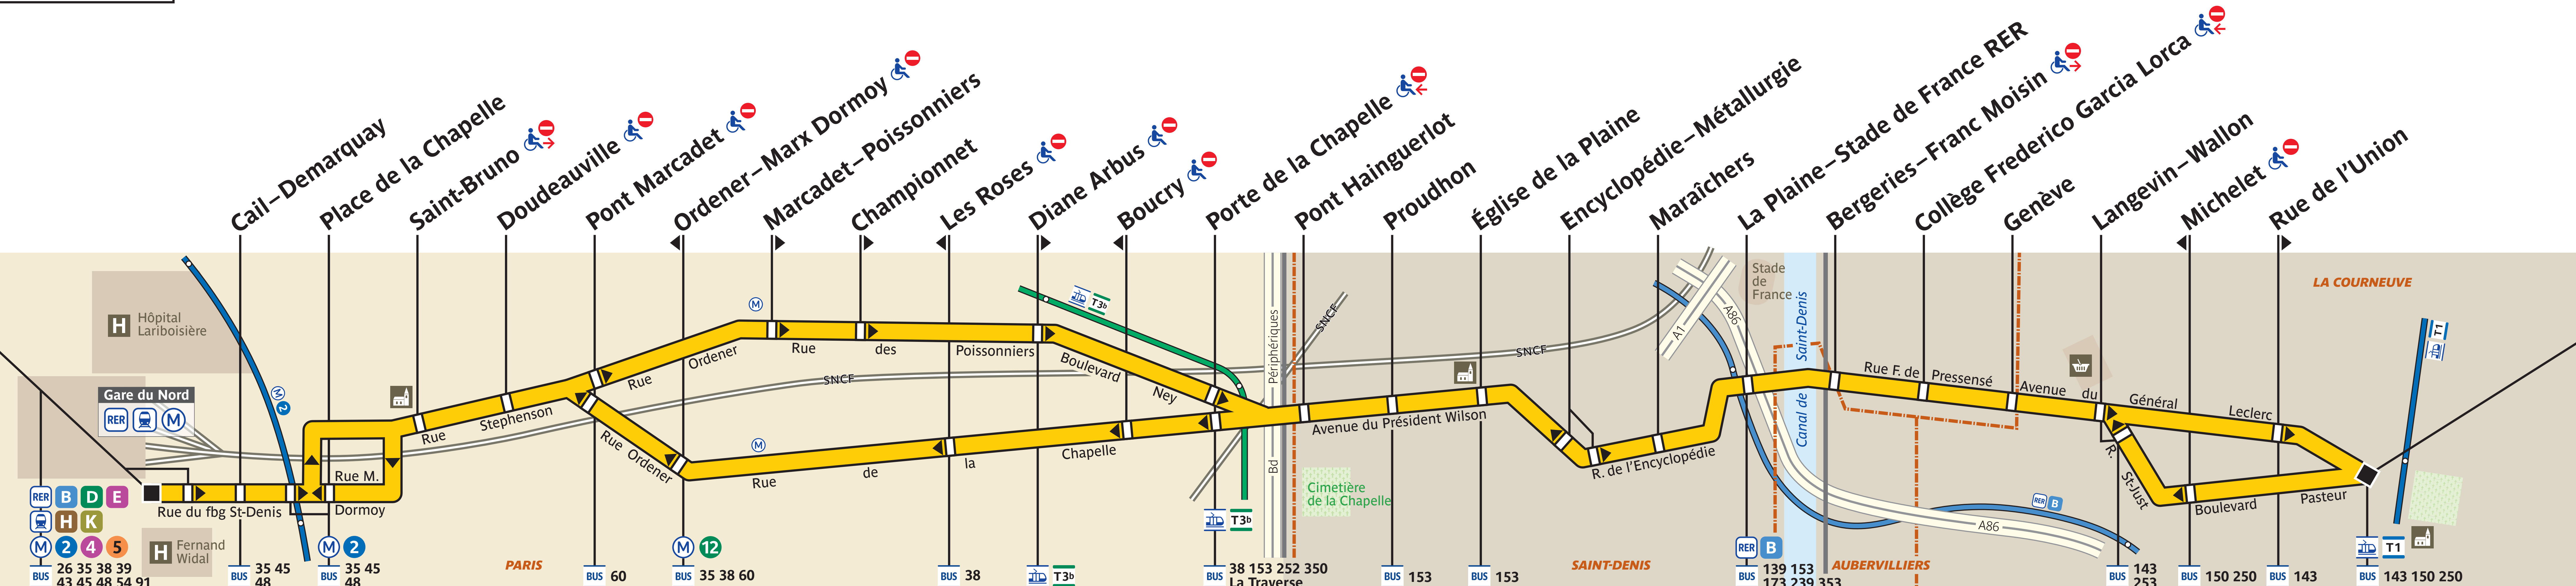

302

Gare du Nord

La Courneuve – 6 Routes

RER B D E
H K
M 2 4 5
BUS 26 35 38 39 43 45 48 54 91
BUS 35 45 48
BUS 35 45 48
BUS 60
BUS 35 38 60
BUS 38
T3b
BUS 38 153 252 350 La Traverse
BUS 153
BUS 153
SAINT-DENIS
RER B
BUS 139 153 173 239 353
AUBERVILLIERS
BUS 143 253
BUS 143 253
BUS 150 250
BUS 143
T1
BUS 143 150 250