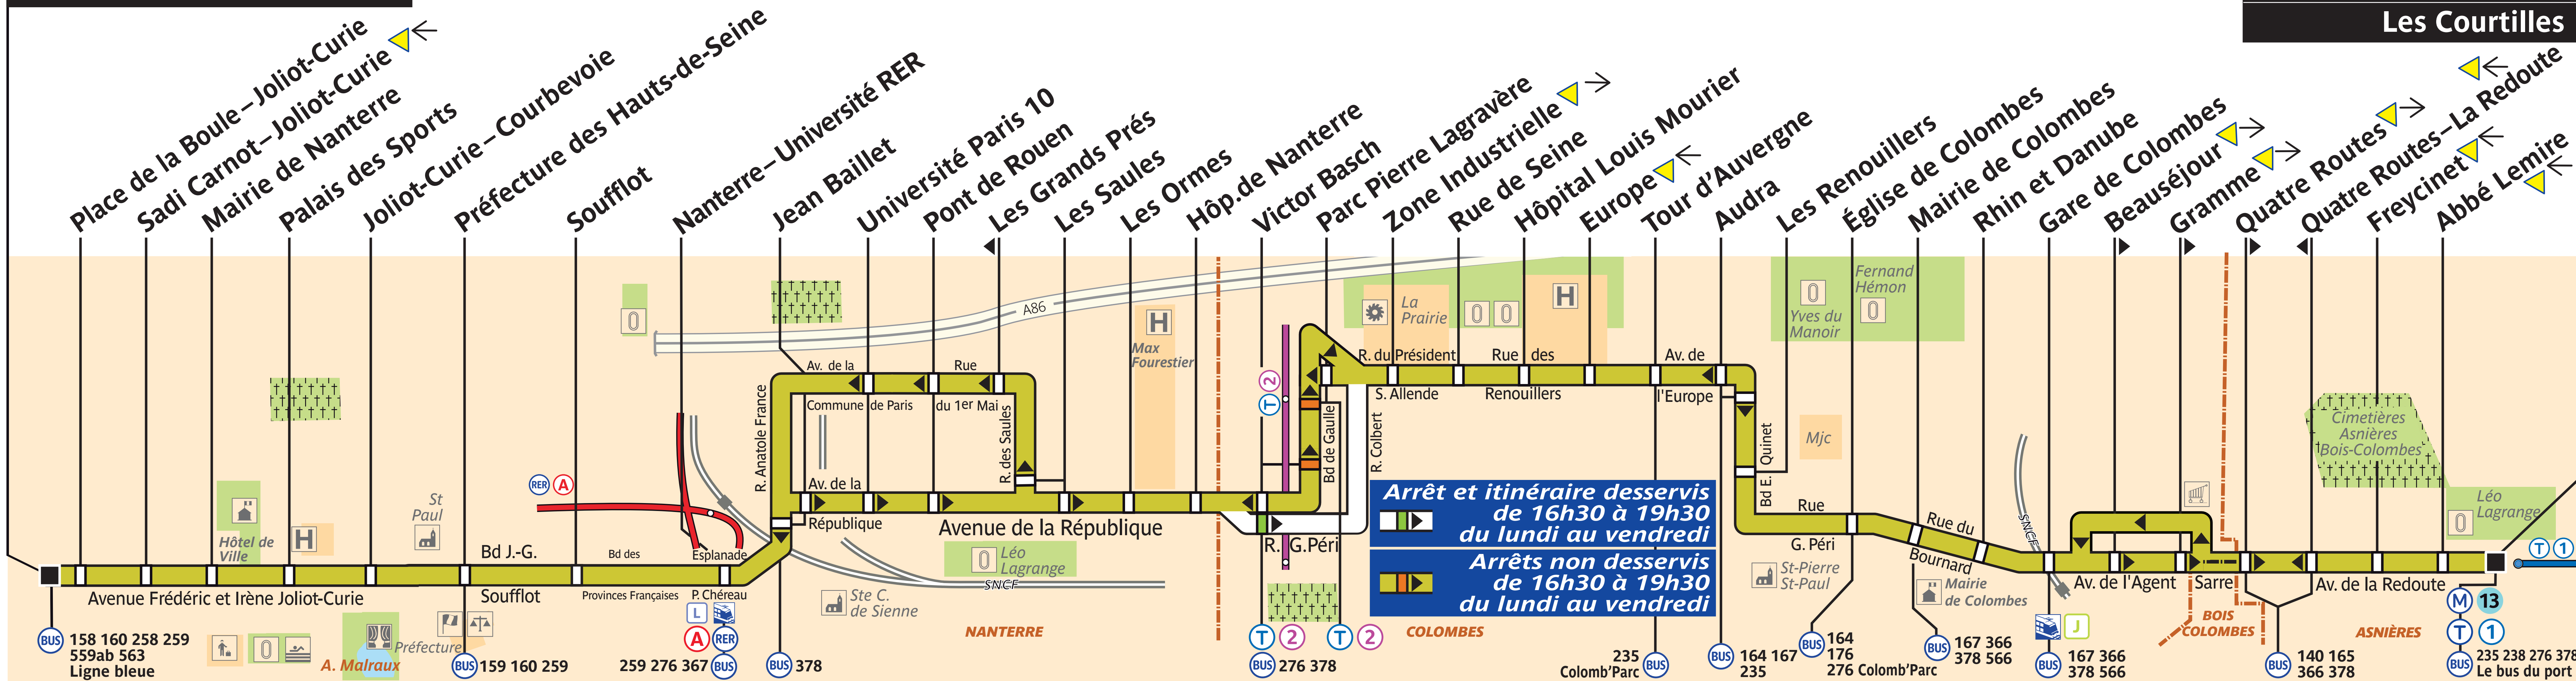

304

Nanterre – Place de la Boule

Asnières – Gennevilliers

ZONE TARIFAIRE 3

Arrêt non accessible aux UFR