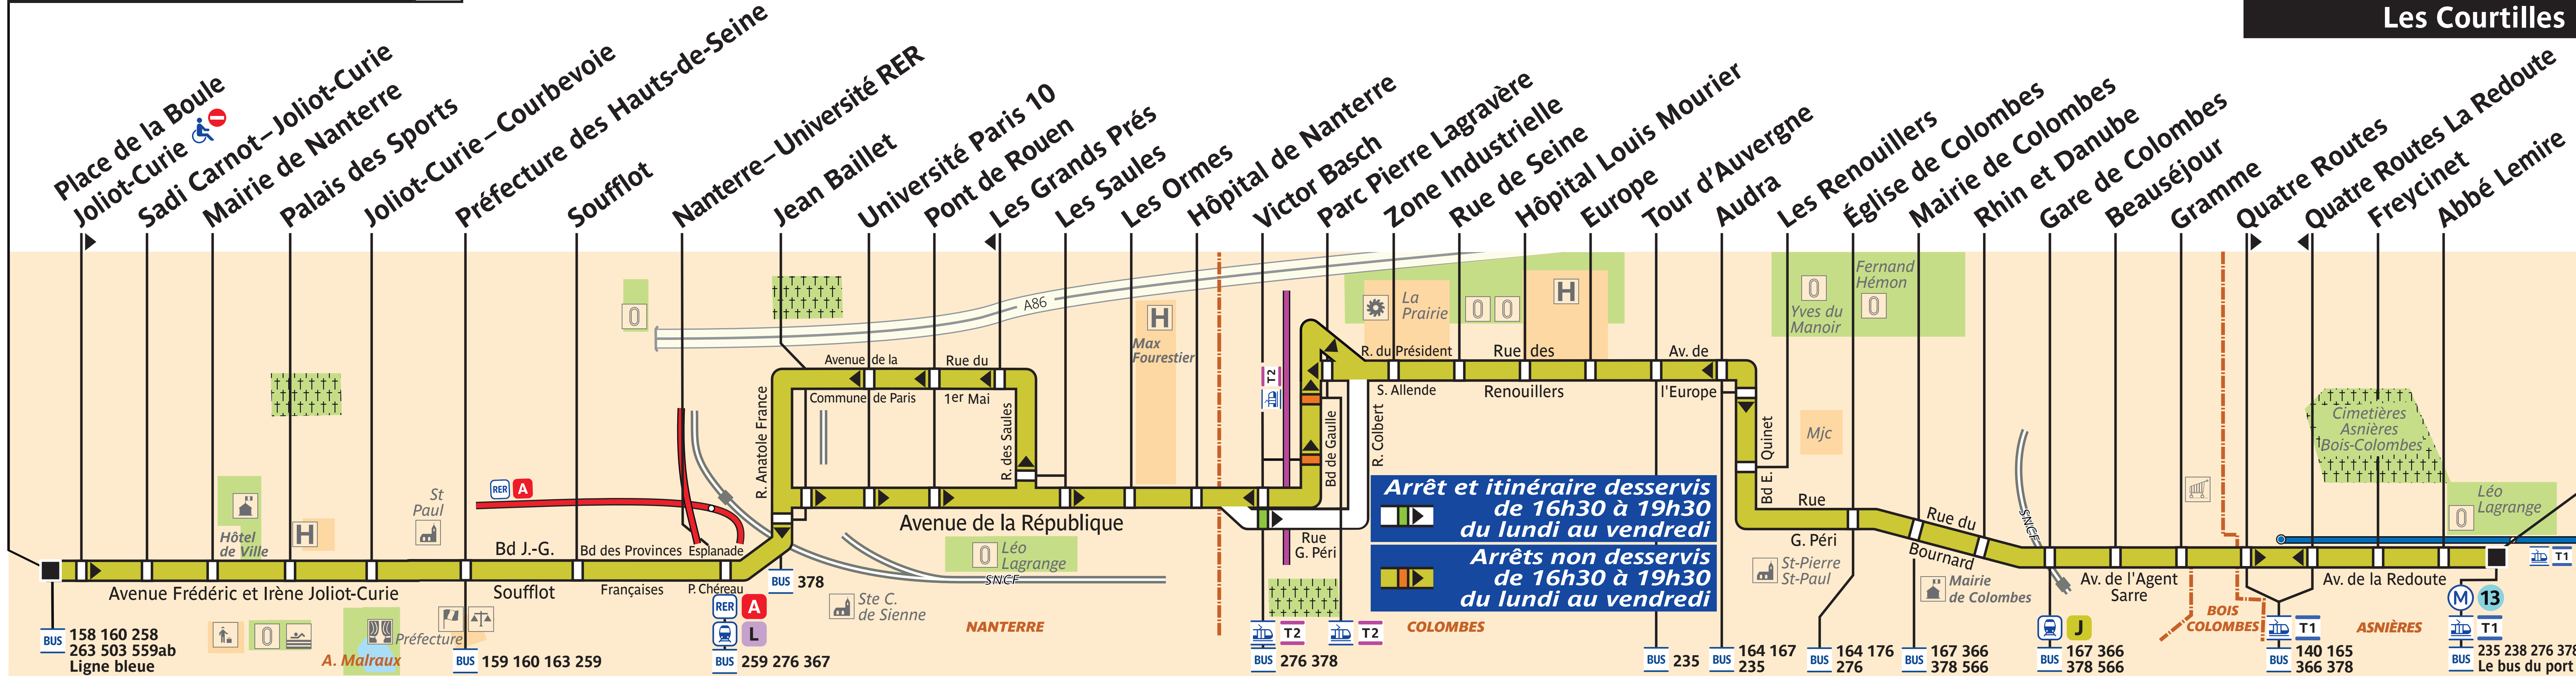

304

Nanterre – Place de la Boule

Asnières – Gennevilliers

Les Courtilles

Arrêt et itinéraire desservis de 16h30 à 19h30 du lundi au vendredi

Arrêts non desservis de 16h30 à 19h30 du lundi au vendredi

Arrêt non accessible aux UFR

ZONE TARIFAIRE 3