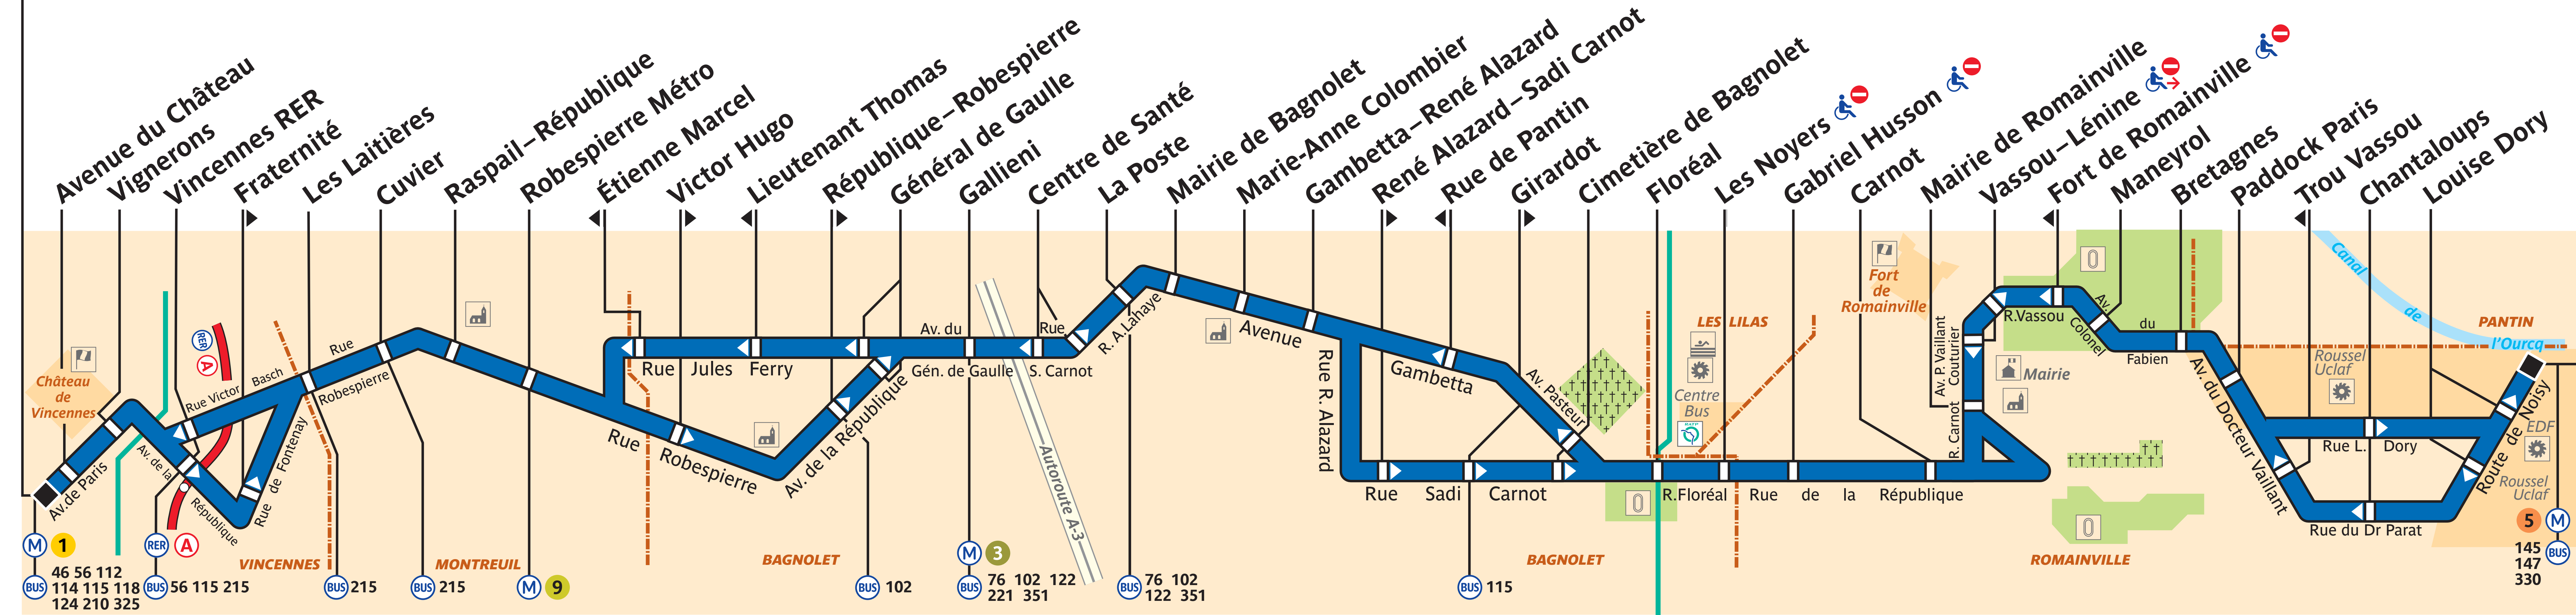

318

Château de Vincennes 

Pantin – Raymond Queneau 

Z 2-3

ZONE TARIFAIRE 2

ZONE TARIFAIRE 3

 Arrêt non accessible aux UFR