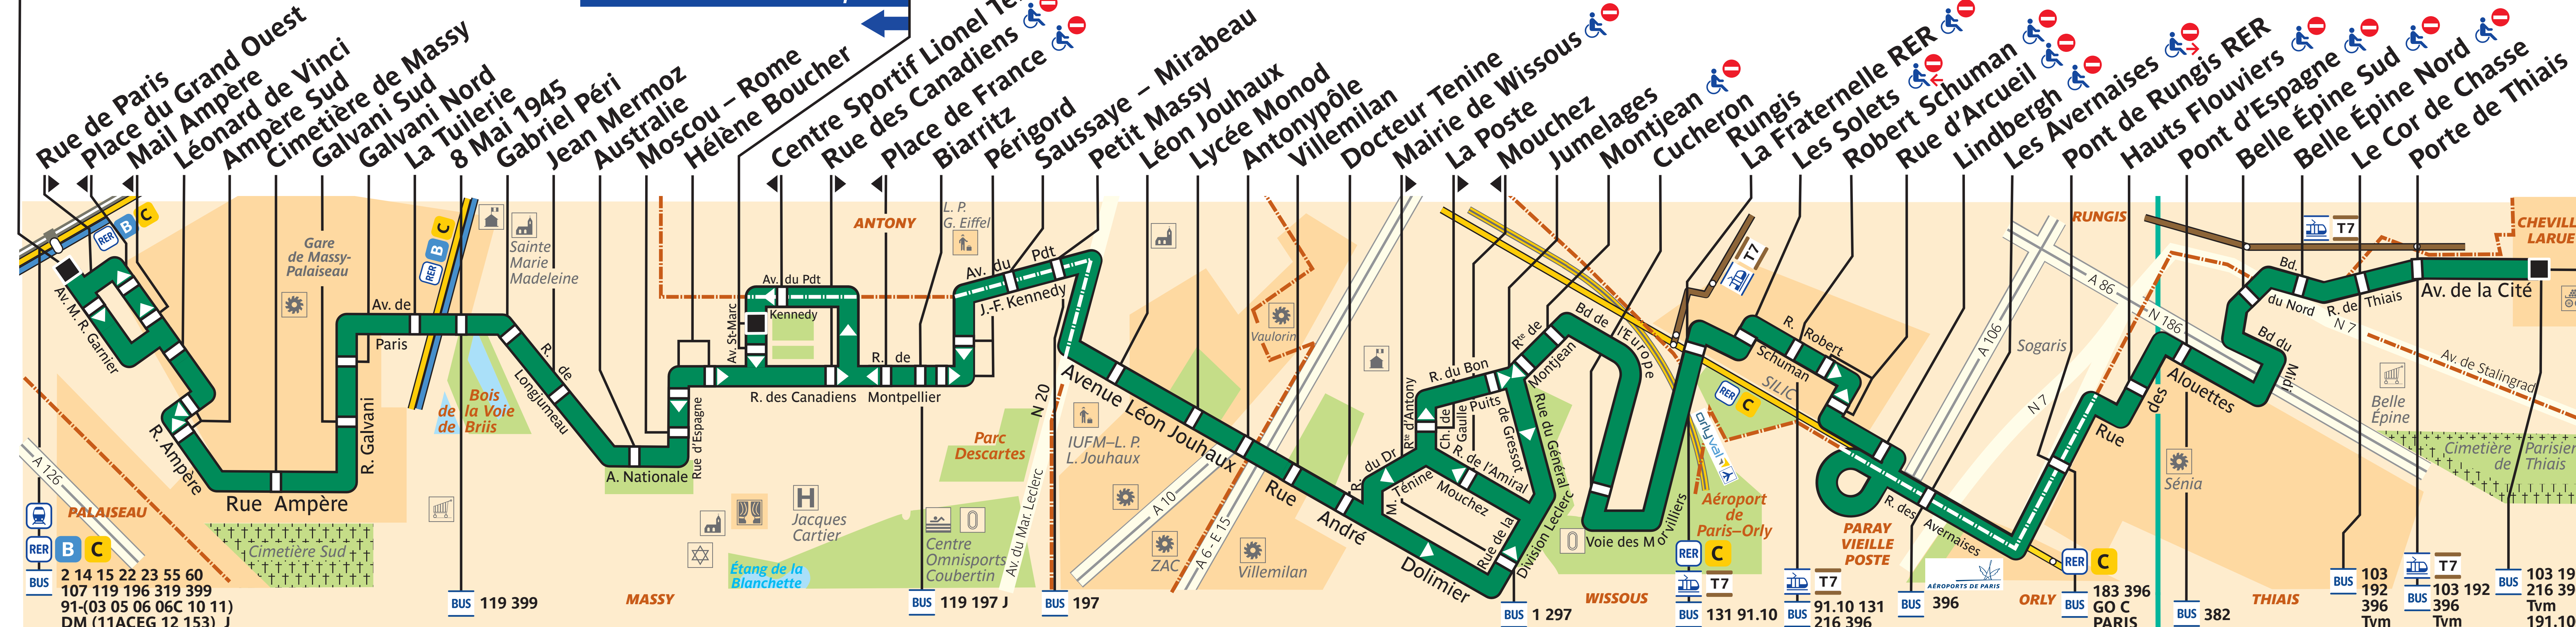

319

Massy – Palaiseau RER

Avenue Saint-Marc

Terminus intermédiaire du lundi au vendredi aux heures de pointe

Marché International de Rungis

2 14 15 22 23 55 60
107 119 196 319 399
91-(03 05 06 06C 10 11)
DM (11ACEG 12 153) J

BUS 119 399

MASSY

BUS 119 197 J

BUS 197

BUS 1 297

BUS 131 91.10

BUS 91.10 131 216 396

BUS 396

ORLY BUS 183 396 GO C PARIS

BUS 382

THIAIS BUS 103 192 396 Tvm

THIAIS BUS 103 192 396 Tvm

BUS 103 192 216 396 Tvm 191.100

ZONE TARIFAIRE 4

ZONE TARIFAIRE 3

Arrêt non accessible aux UFR