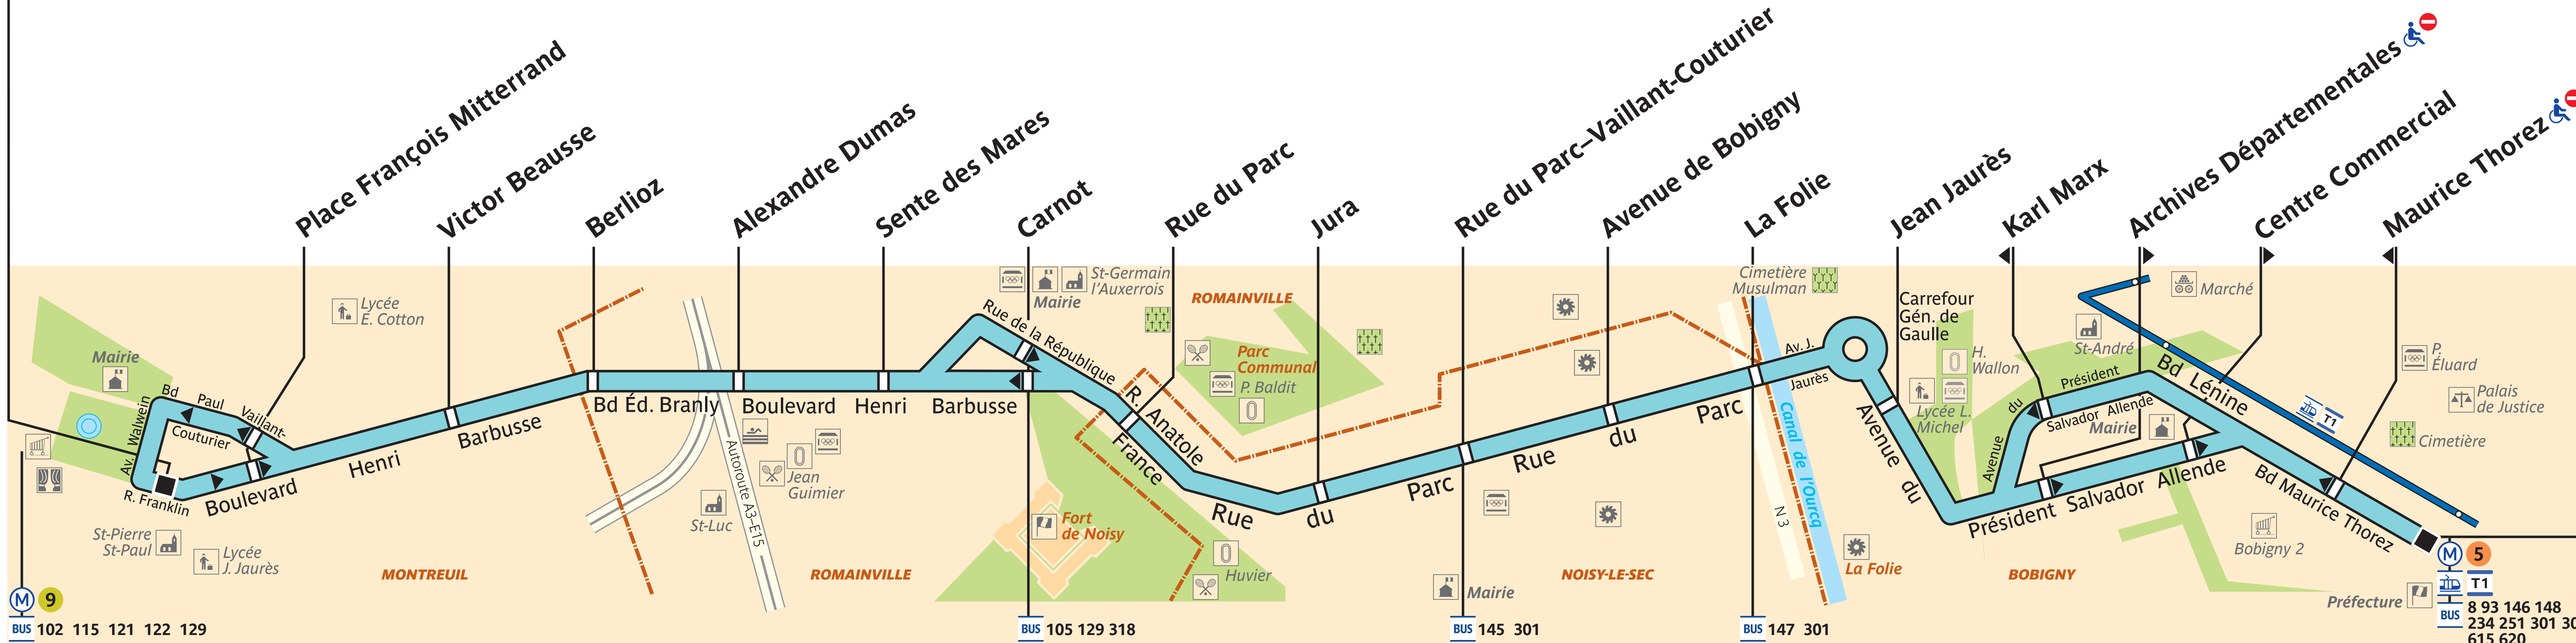

322

Mairie de Montreuil

Bobigny-Pablo Picasso

M 9
BUS 102 115 121 122 129

BUS 105 129 318

BUS 145 301

BUS 147 301

M 5
T1
BUS 8 93 146 148
234 251 301 303
615 620

ZONE TARIFAIRE 3

Arrêt non accessible aux UFR