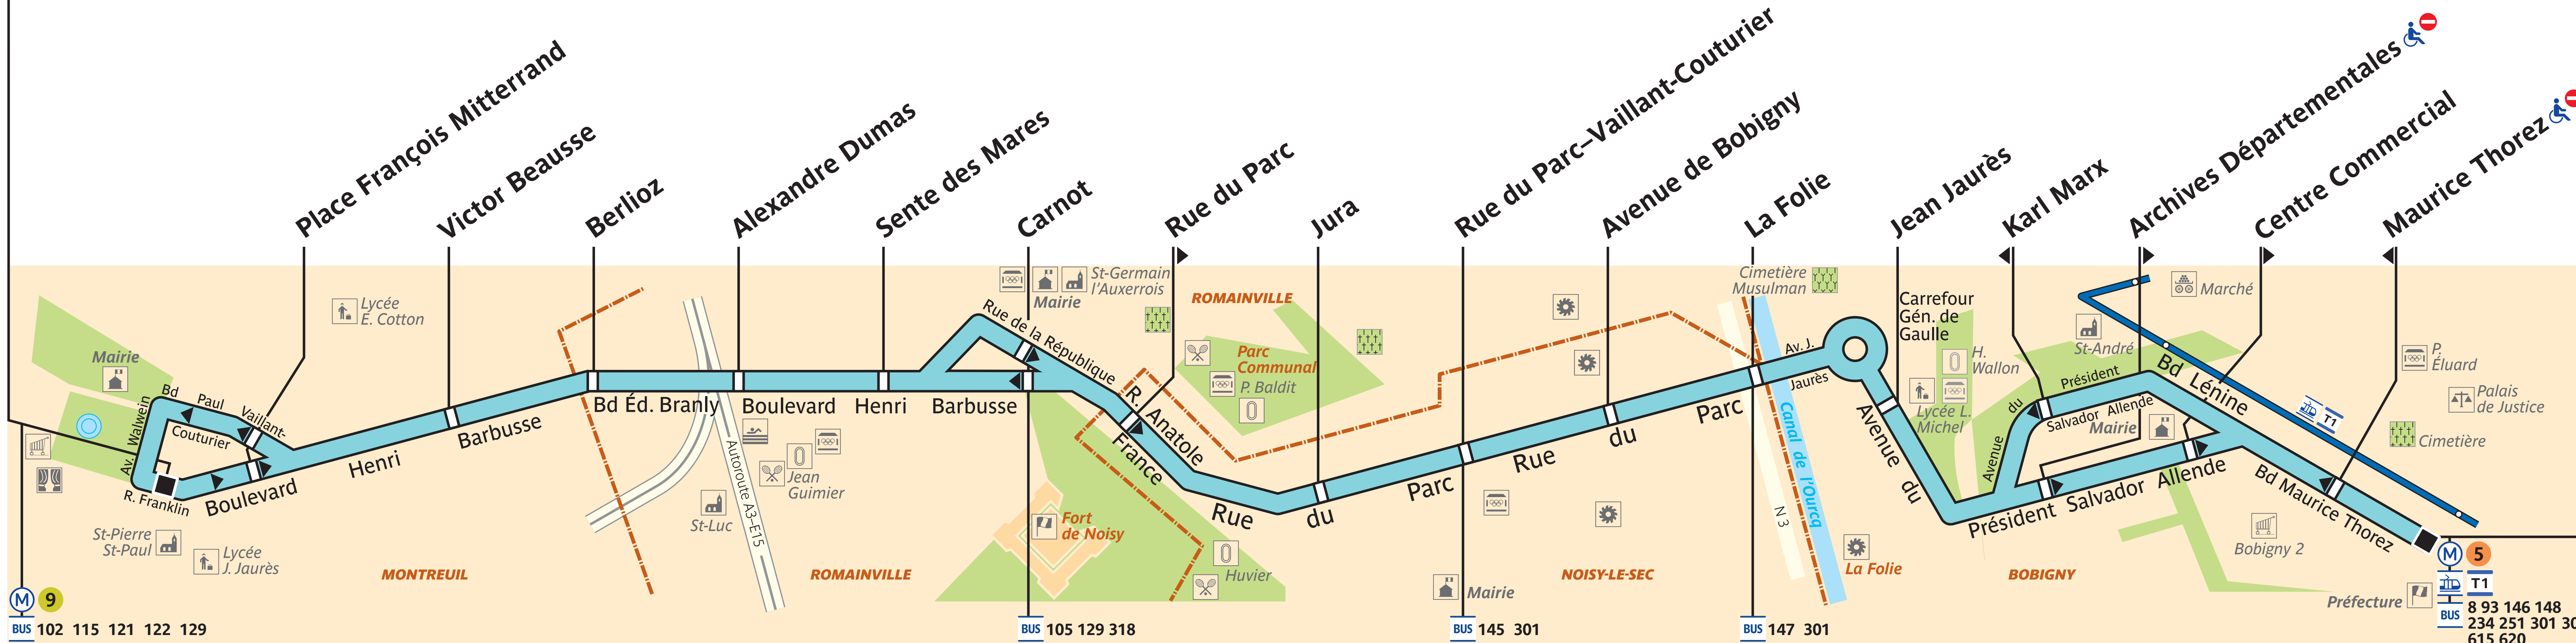

322

Mairie de Montreuil

Bobigny–Pablo Picasso

M 9
BUS 102 115 121 122 129

BUS 105 129 318

BUS 145 301

BUS 147 301

M 5
T1
BUS 8 93 146 148
234 251 301 303
615 620

ZONE TARIFAIRE 3

Arrêt non accessible aux UFR