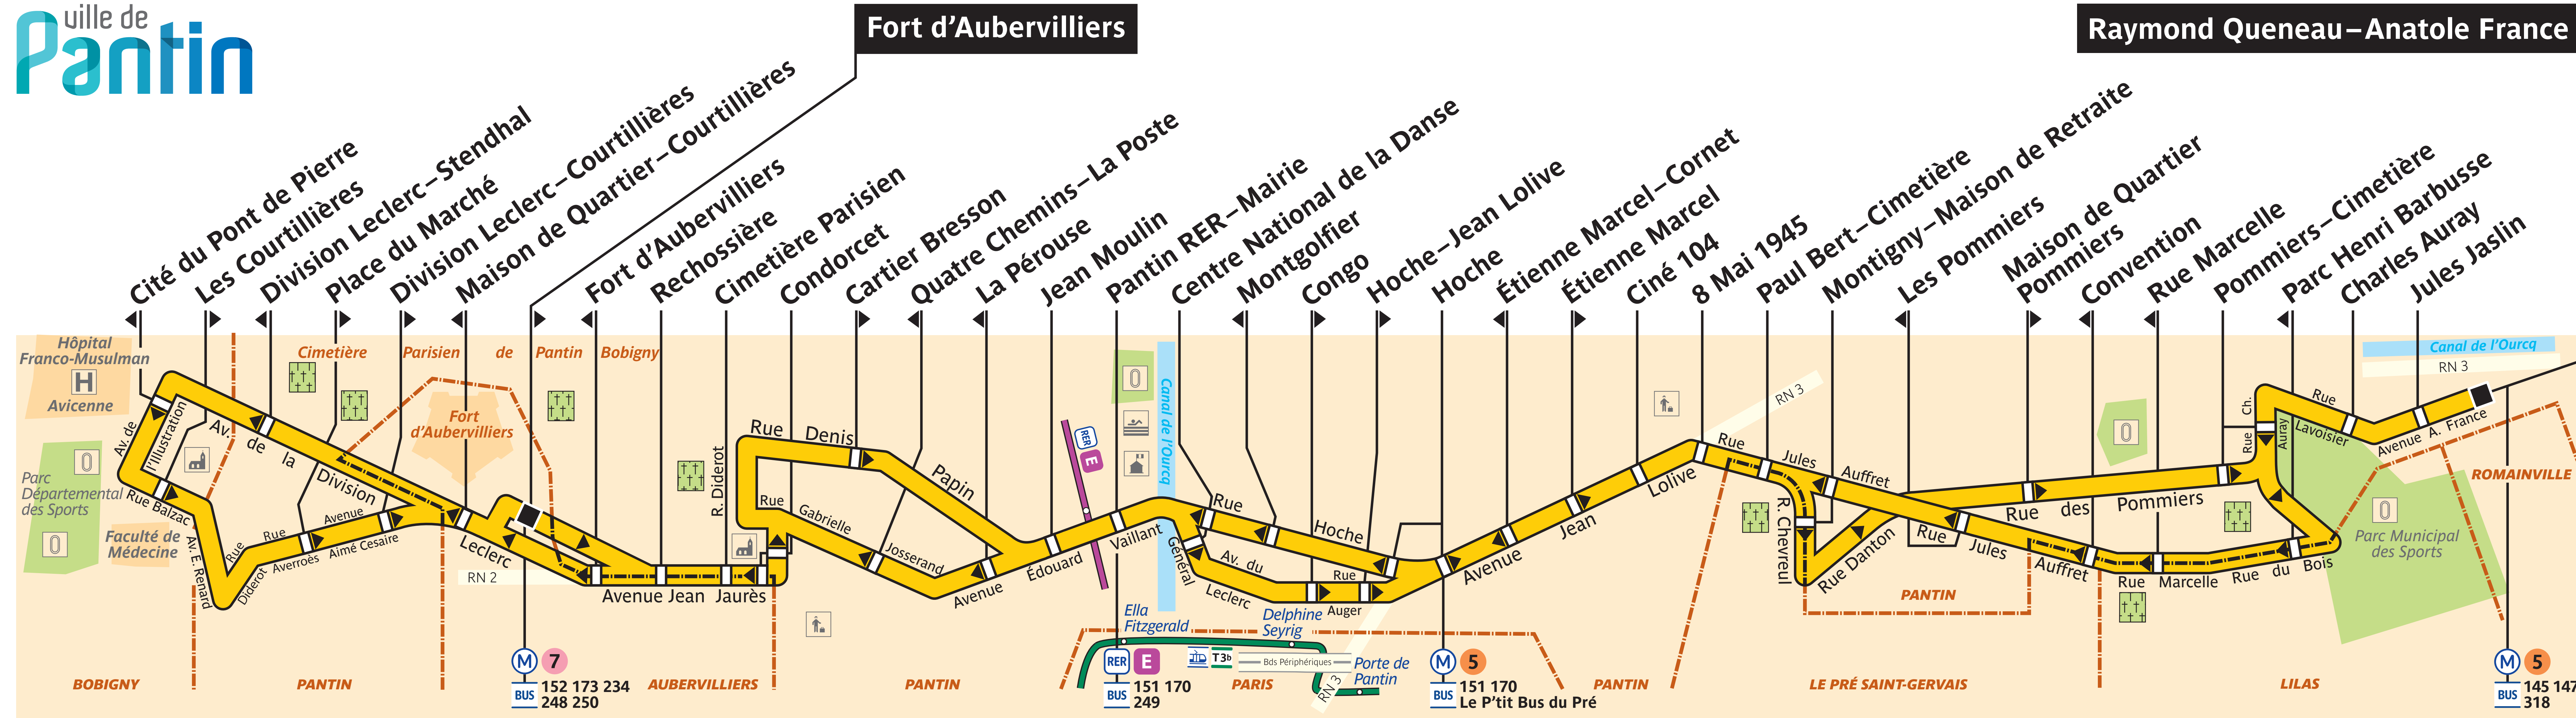

330

ville de **Pantin**

Raymond Queneau – Anatole France

ZONE TARIFAIRE 2