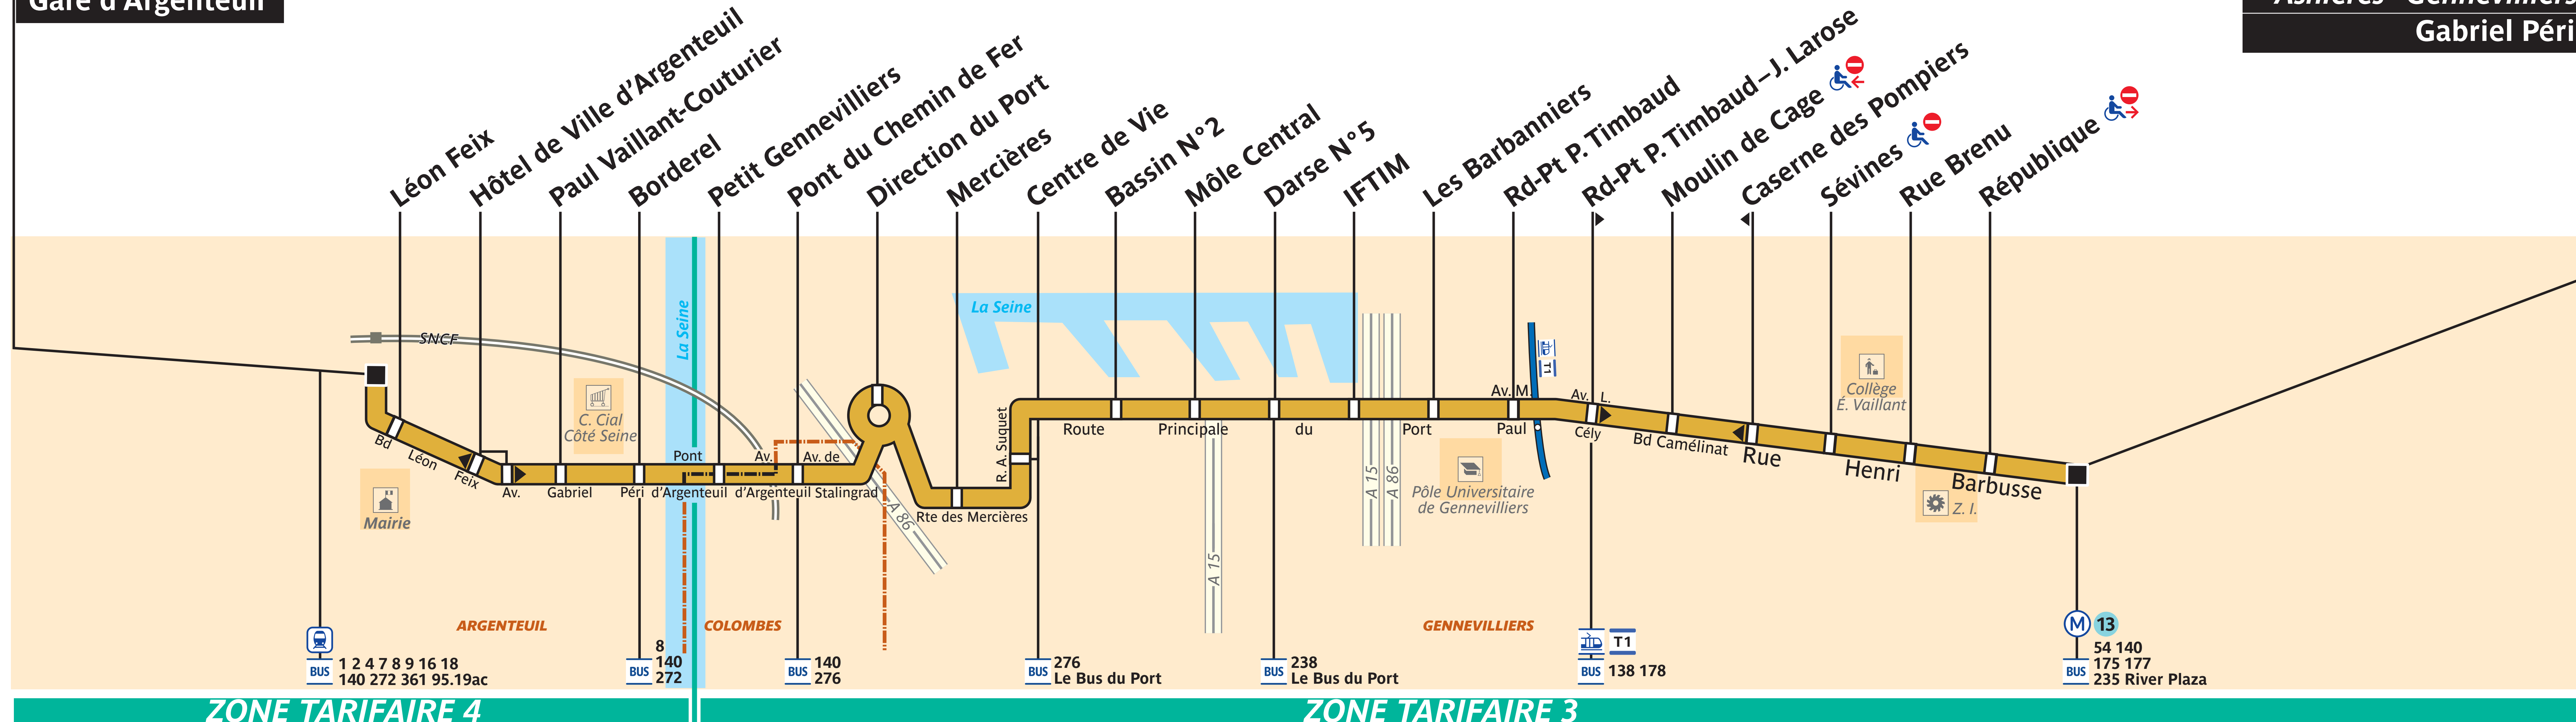

340

Gare d'Argenteuil

Asnières-Gennevilliers
Gabriel Péri

Arrêt non accessible aux UFR