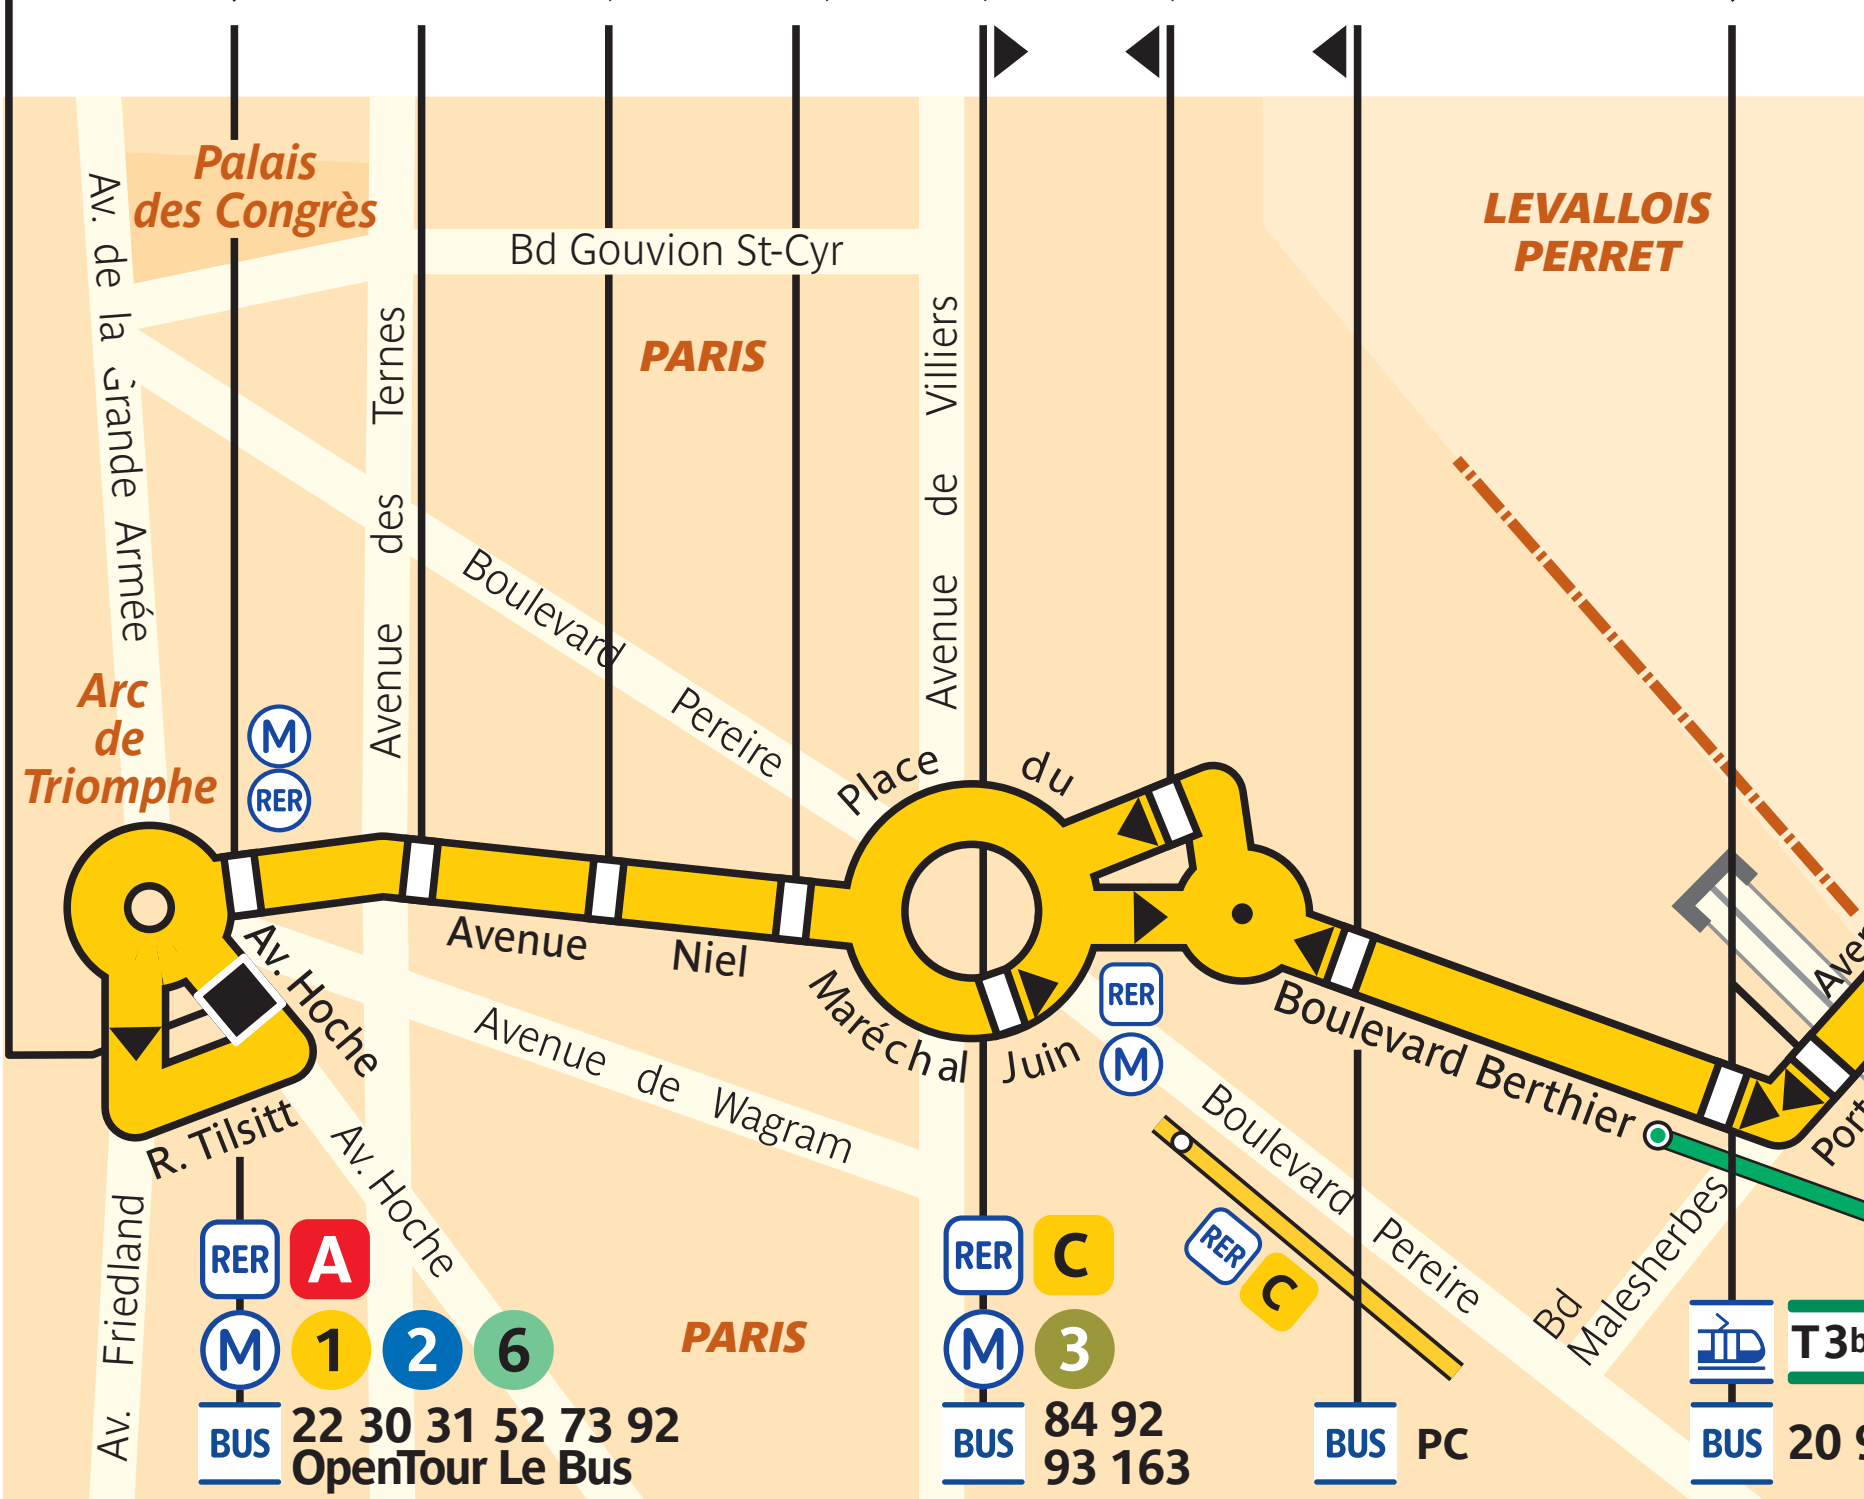

341

Charles de Gaulle – Étoile

Charles de Gaulle
Étoile – Mac Mahon
Ternes – Mac Mahon
Pierre Demours
Pereire – Maréchal Juin
Pereire
Pereire – Le Châtelier
Gourgaud – Paul Adam
Alsace
Gare de Clichy – Levallois

ZONE TARIFAIRE 1

Porte d'Asnières
Marguerite Long
Chance – Milly
Jaurès – Barbusse
Landy – Martre
Bateliers
Villeneuve – Général Leclerc
Hôpital Beaujon
Claude Debussy
Rue Pierre
Cimetière
Fondation Roguet
Citroën
Georges Boisseau
Victor Hugo – Sanzillon
Clichy – Saint-Ouen RER
Camille Claudel
Touzet – Gaillard
Floréal
Colisée
Bois le Prêtre
Épinettes – Pouchet
Toulouse-Lautrec
Porte de St-Ouen
Angélique Compoint
Porte de Clignancourt
Poissonniers
Cocteau

ZONE TARIFAIRE 2

Porte de Clignancourt - Croisset

Porte de Clignancourt
Poissonniers
Cocteau

ZONE TARIFAIRE 1

Arrêt non accessible aux UFR