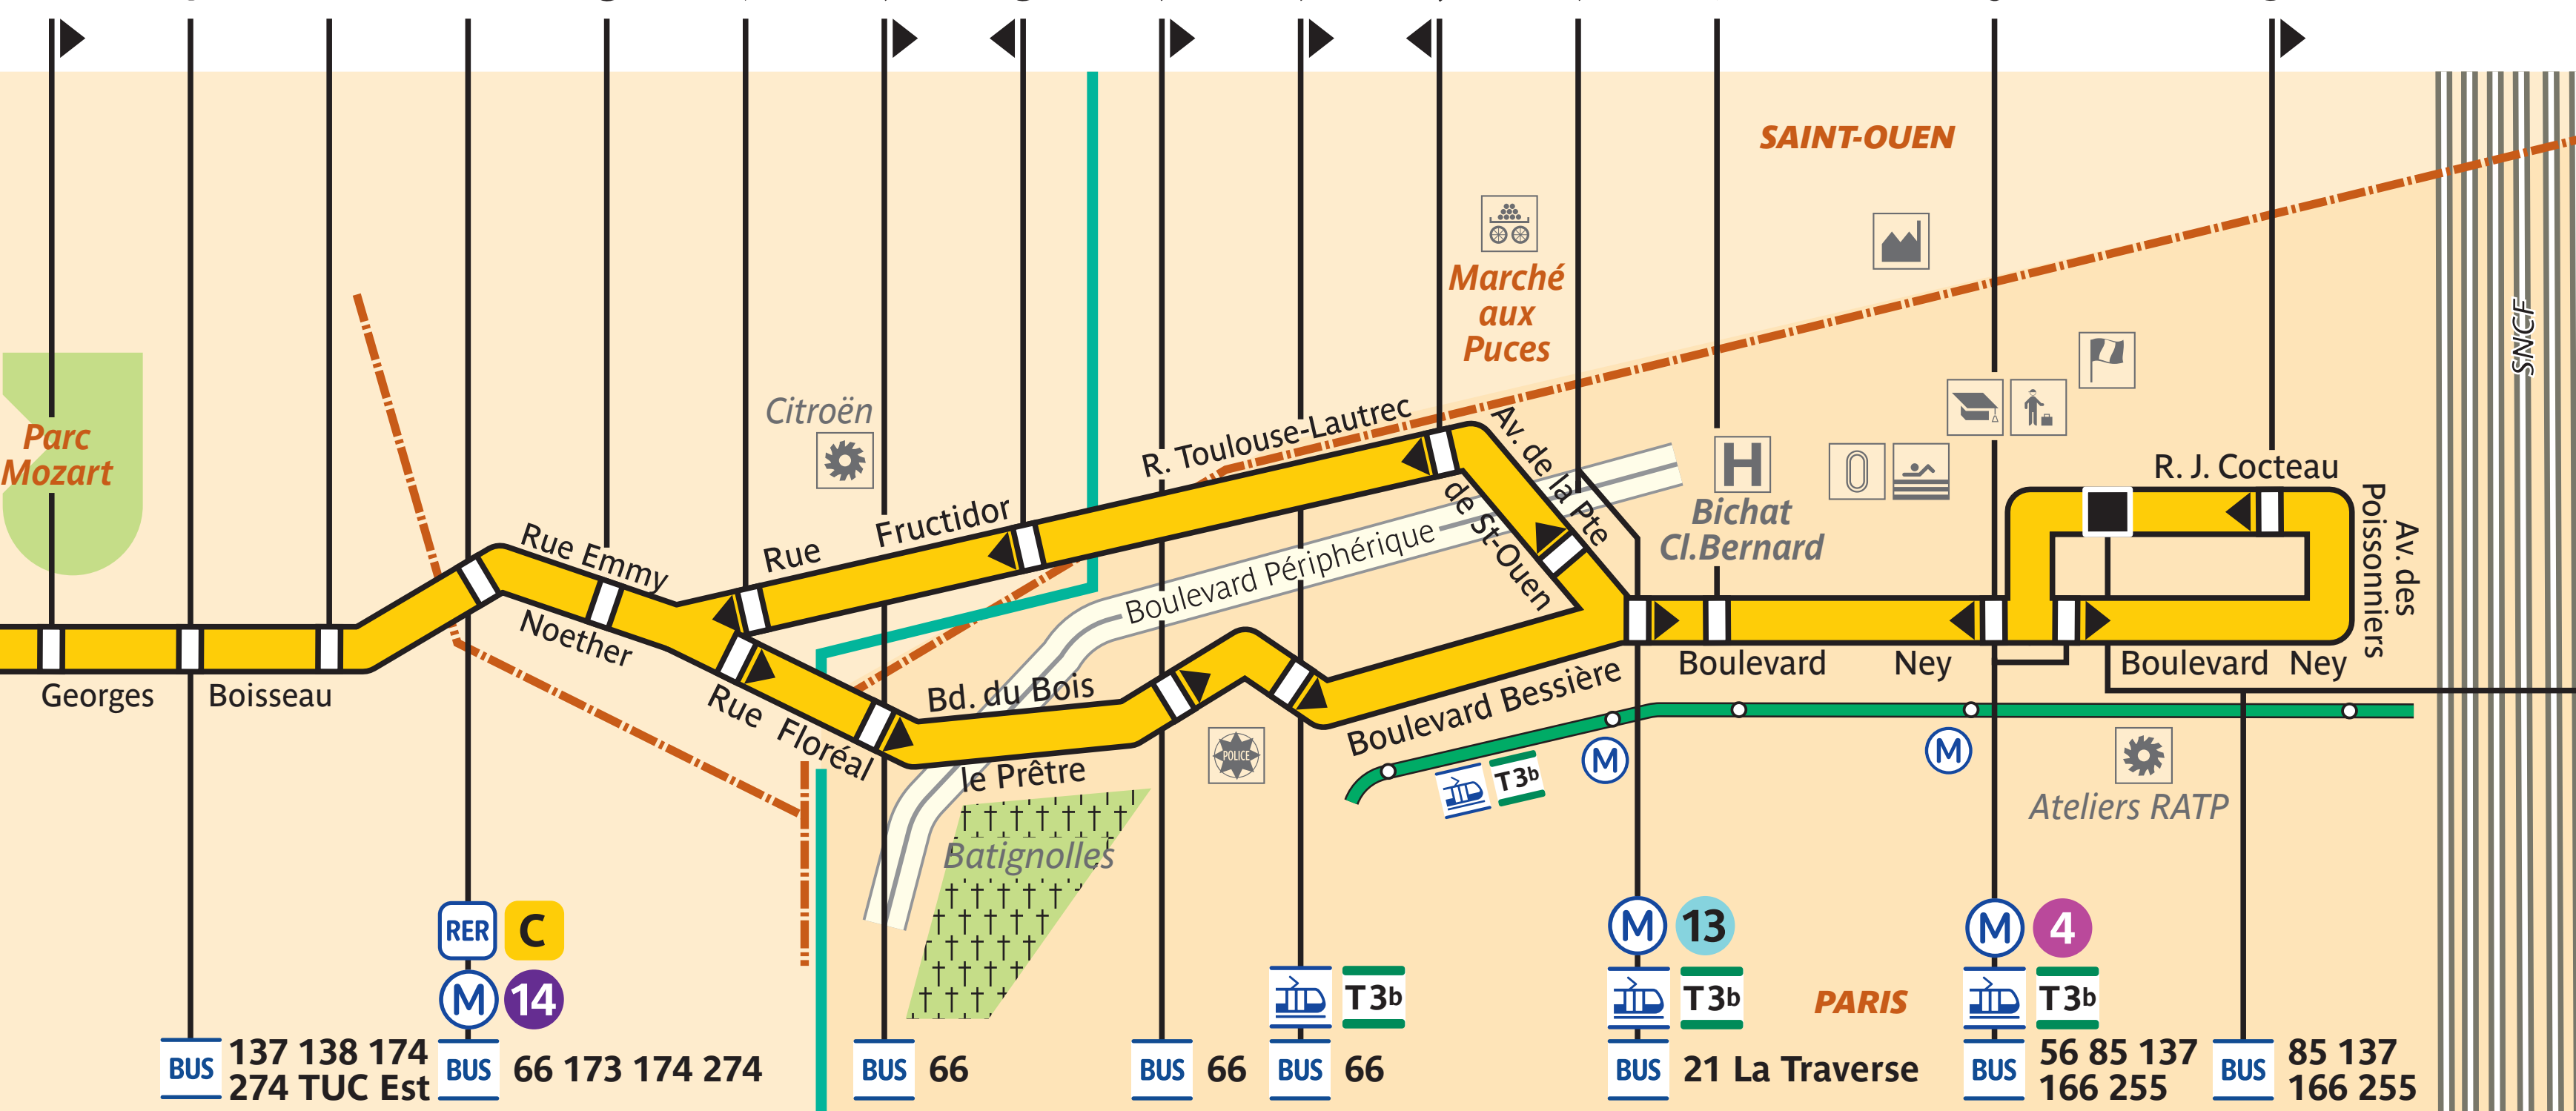

341

Charles de Gaulle – Étoile

Charles de Gaulle
Étoile – Mac Mahon
Ternes – Mac Mahon
Pierre Demours
Pereire – Maréchal Juin
Pereire
Pereire – Le Châtelier
Gourgaud – Paul Adam
Alsace
Gare de Clichy – Levallois

ZONE TARIFAIRE 1

Porte d'Asnières
Marguerite Long
Chance – Milly
Jaurès – Barbusse
Landy – Martre
Bateliers
Villeneuve – Général Leclerc
Hôpital Beaujon
Claude Debussy
Rue Pierre
Cimetière
Fondation Roguet
Citroën
Georges Boisseau
Victor Hugo – Sanzillon
Clichy – Saint-Ouen RER
Camille Claudel
Touzet – Gaillard
Floréal
Colisée
Bois le Prêtre
Épinettes – Pouchet
Toulouse-Lautrec
Porte de St-Ouen
Angélique Compoint
Porte de Clignancourt
Poissonniers
Cocteau

ZONE TARIFAIRE 2

Porte de Clignancourt - Croisset

Porte de Clignancourt
Poissonniers
Cocteau

ZONE TARIFAIRE 1

Arrêt non accessible aux UFR