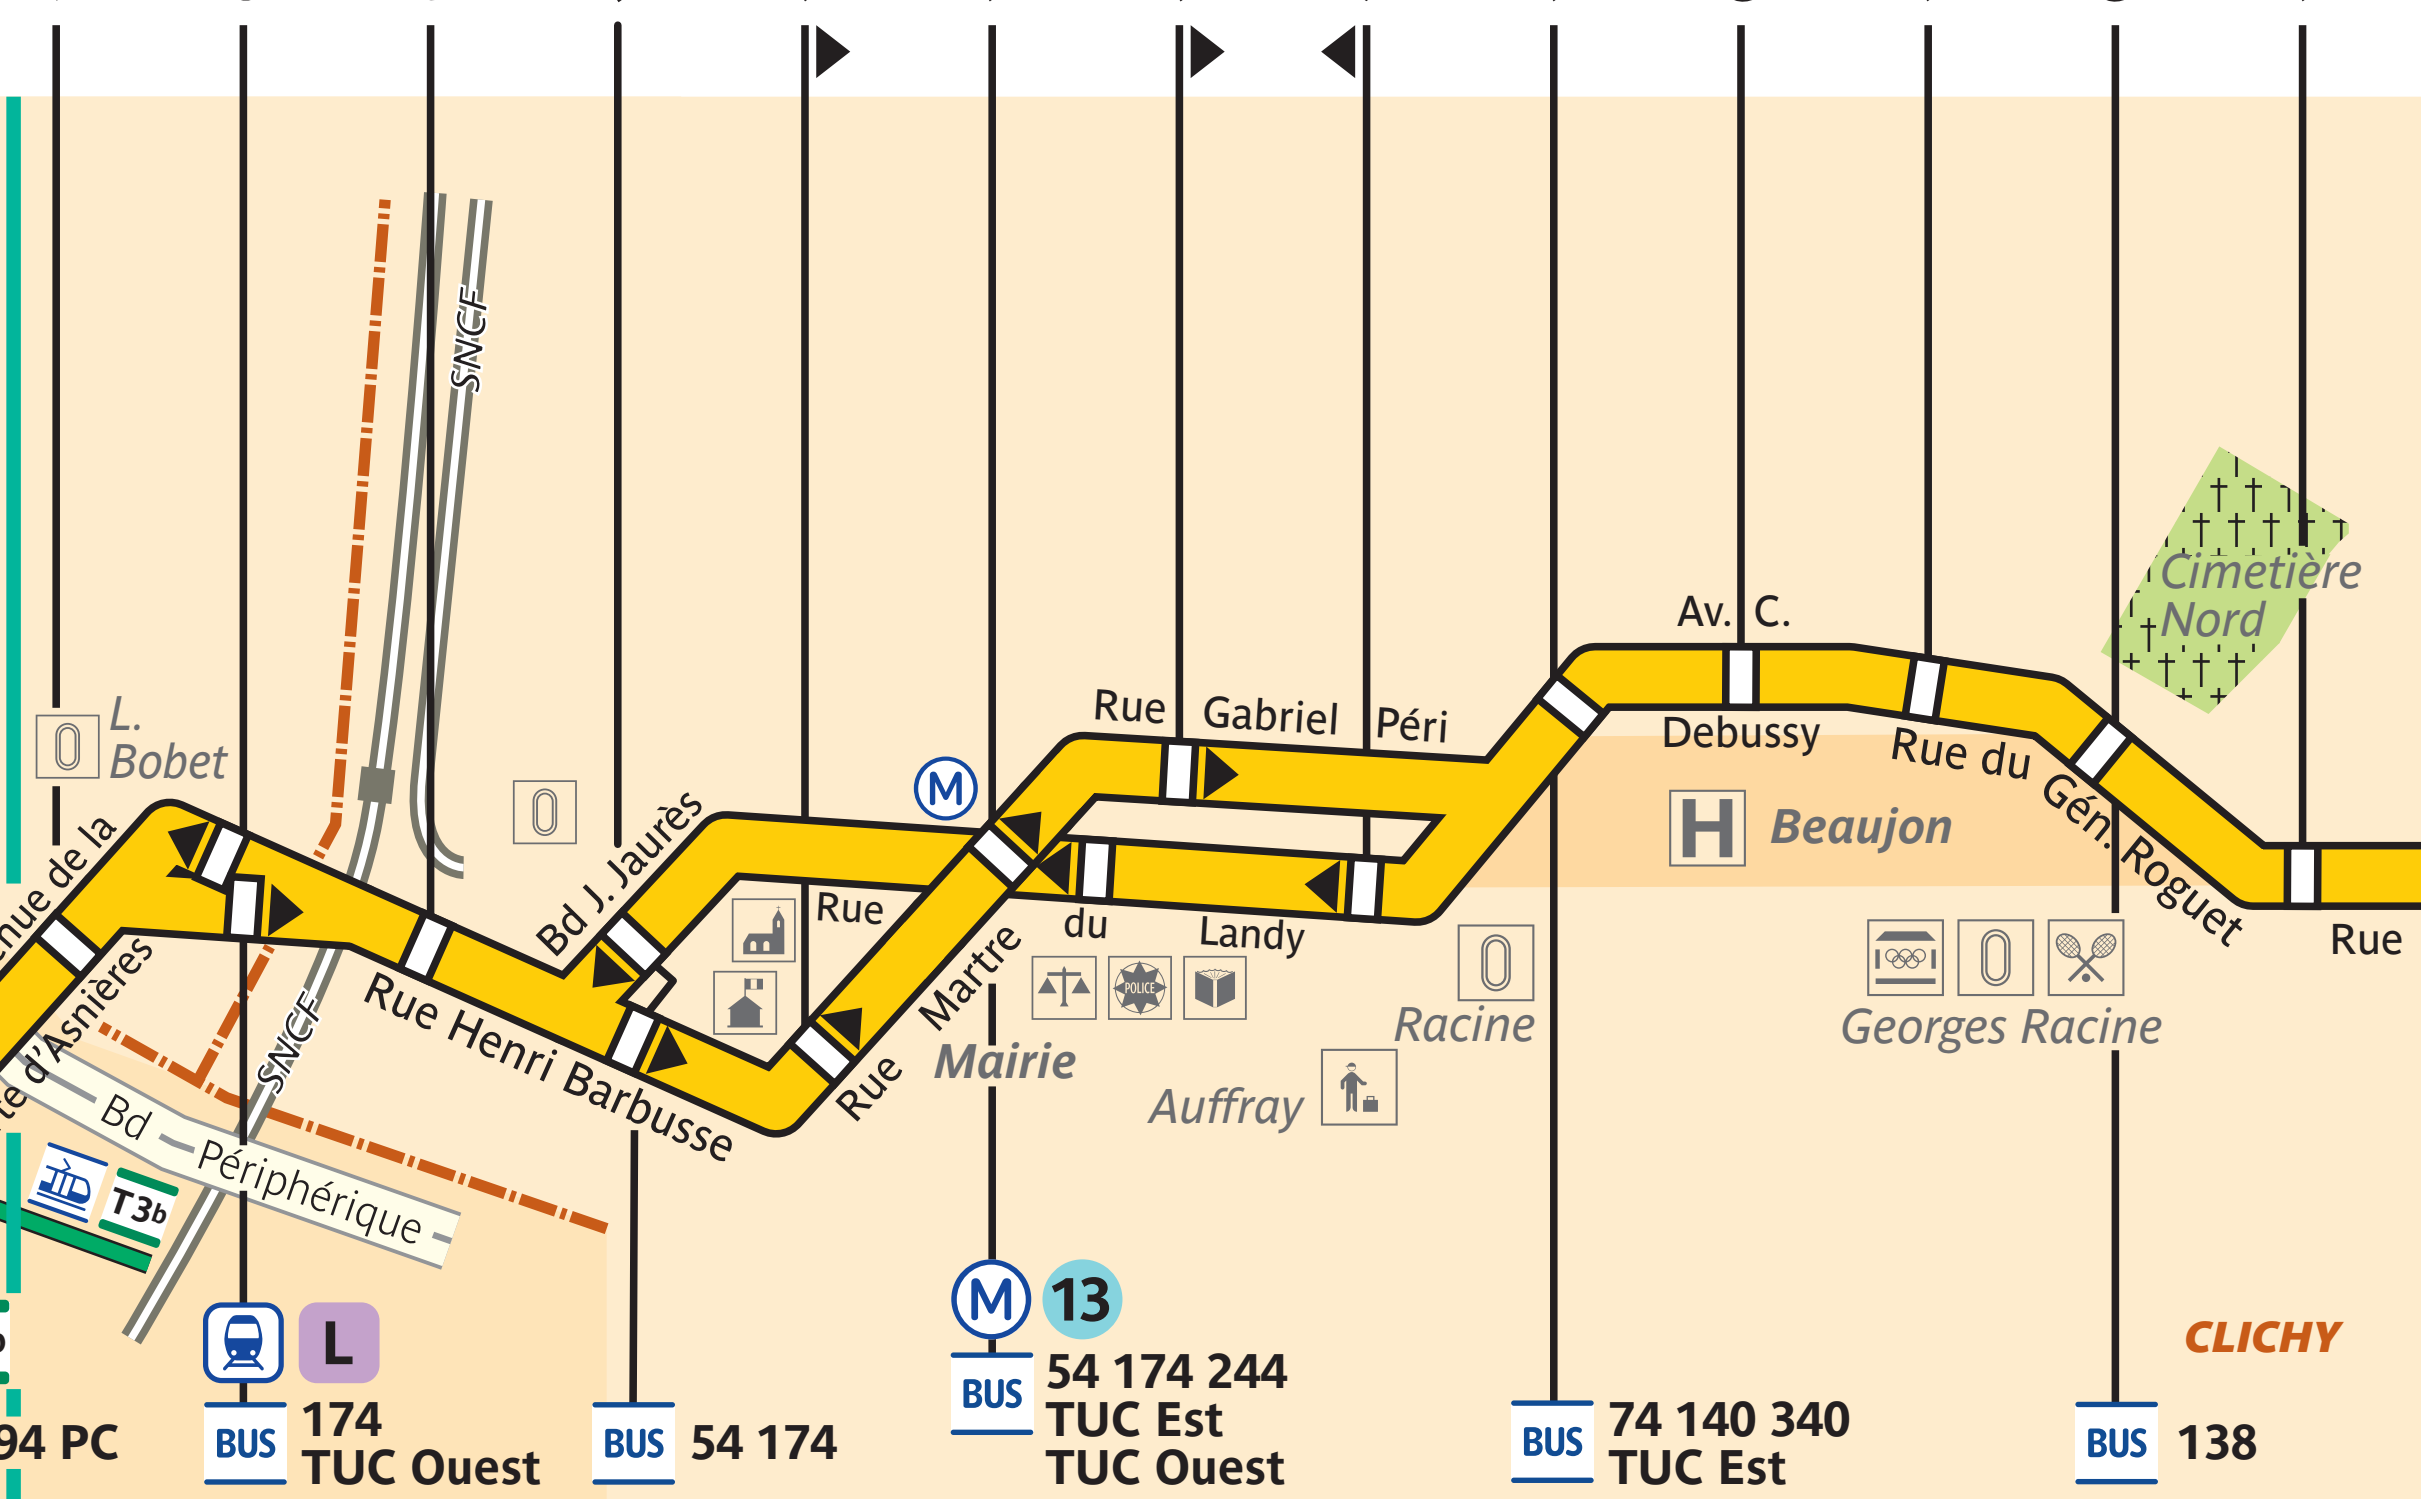

341

Charles de Gaulle – Étoile

Charles de Gaulle
Étoile – Mac Mahon
Ternes – Mac Mahon
Pierre Demours
Pereire – Maréchal Juin
Pereire
Pereire – Le Châtelier
Gourgaud – Paul Adam
Alsace
Gare de Clichy – Levallois

ZONE TARIFAIRE 1

Porte d'Asnières
Marguerite Long
Chance – Milly
Jaurès – Barbusse
Landy – Martre
Bateliers
Villeneuve – Général Leclerc
Hôpital Beaujon
Claude Debussy
Rue Pierre
Cimetière
Fondation Roguet
Citroën
Georges Boisseau
Victor Hugo – Sanzillon
Clichy – Saint-Ouen RER
Camille Claudel
Touzet – Gaillard
Floréal
Colisée
Bois le Prêtre
Épinettes – Pouchet
Toulouse-Lautrec
Porte de St-Ouen
Angélique Compoint
Porte de Clignancourt
Poissonniers
Cocteau

ZONE TARIFAIRE 2

Porte de Clignancourt - Croisset

Porte de Clignancourt
Poissonniers
Cocteau

ZONE TARIFAIRE 1

Arrêt non accessible aux UFR