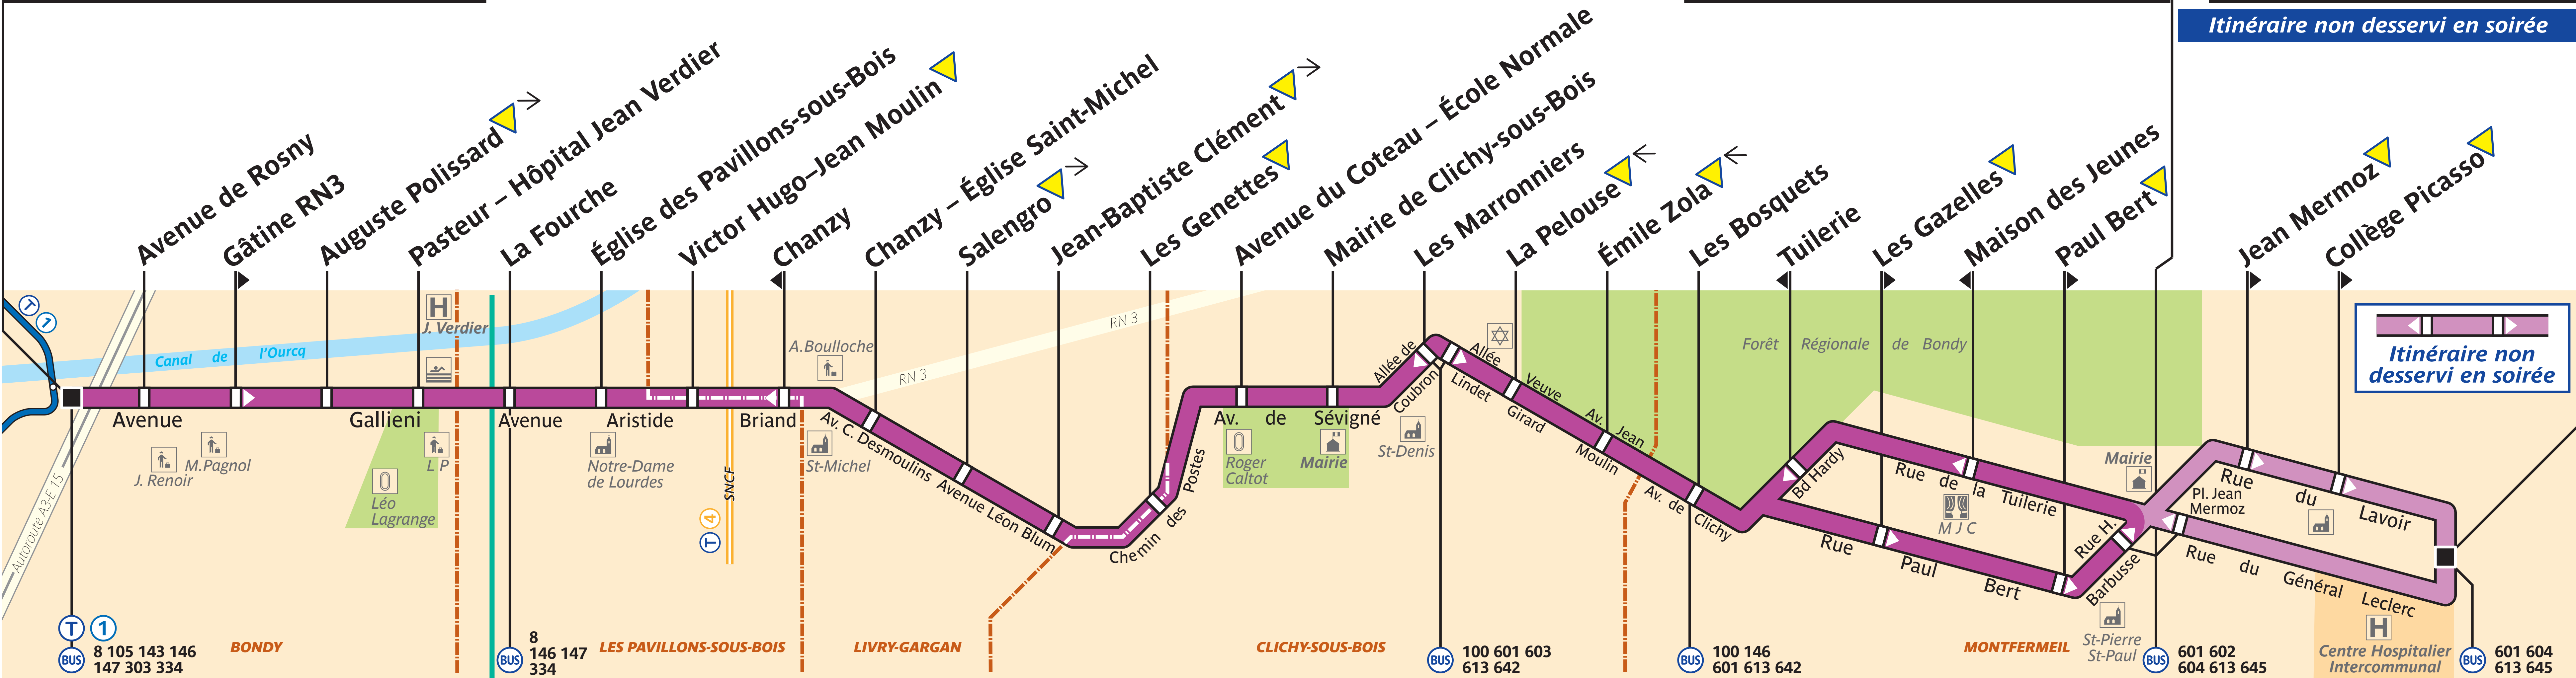

347

Pont de Bondy – Avenue de Rosny

← Hôtel de Ville de Montfermeil

▼ Hôpital de Montfermeil

Itinéraire non desservi en soirée

ZONE TARIFAIRE 3

ZONE TARIFAIRE 4

Arrêt non accessible aux UFR