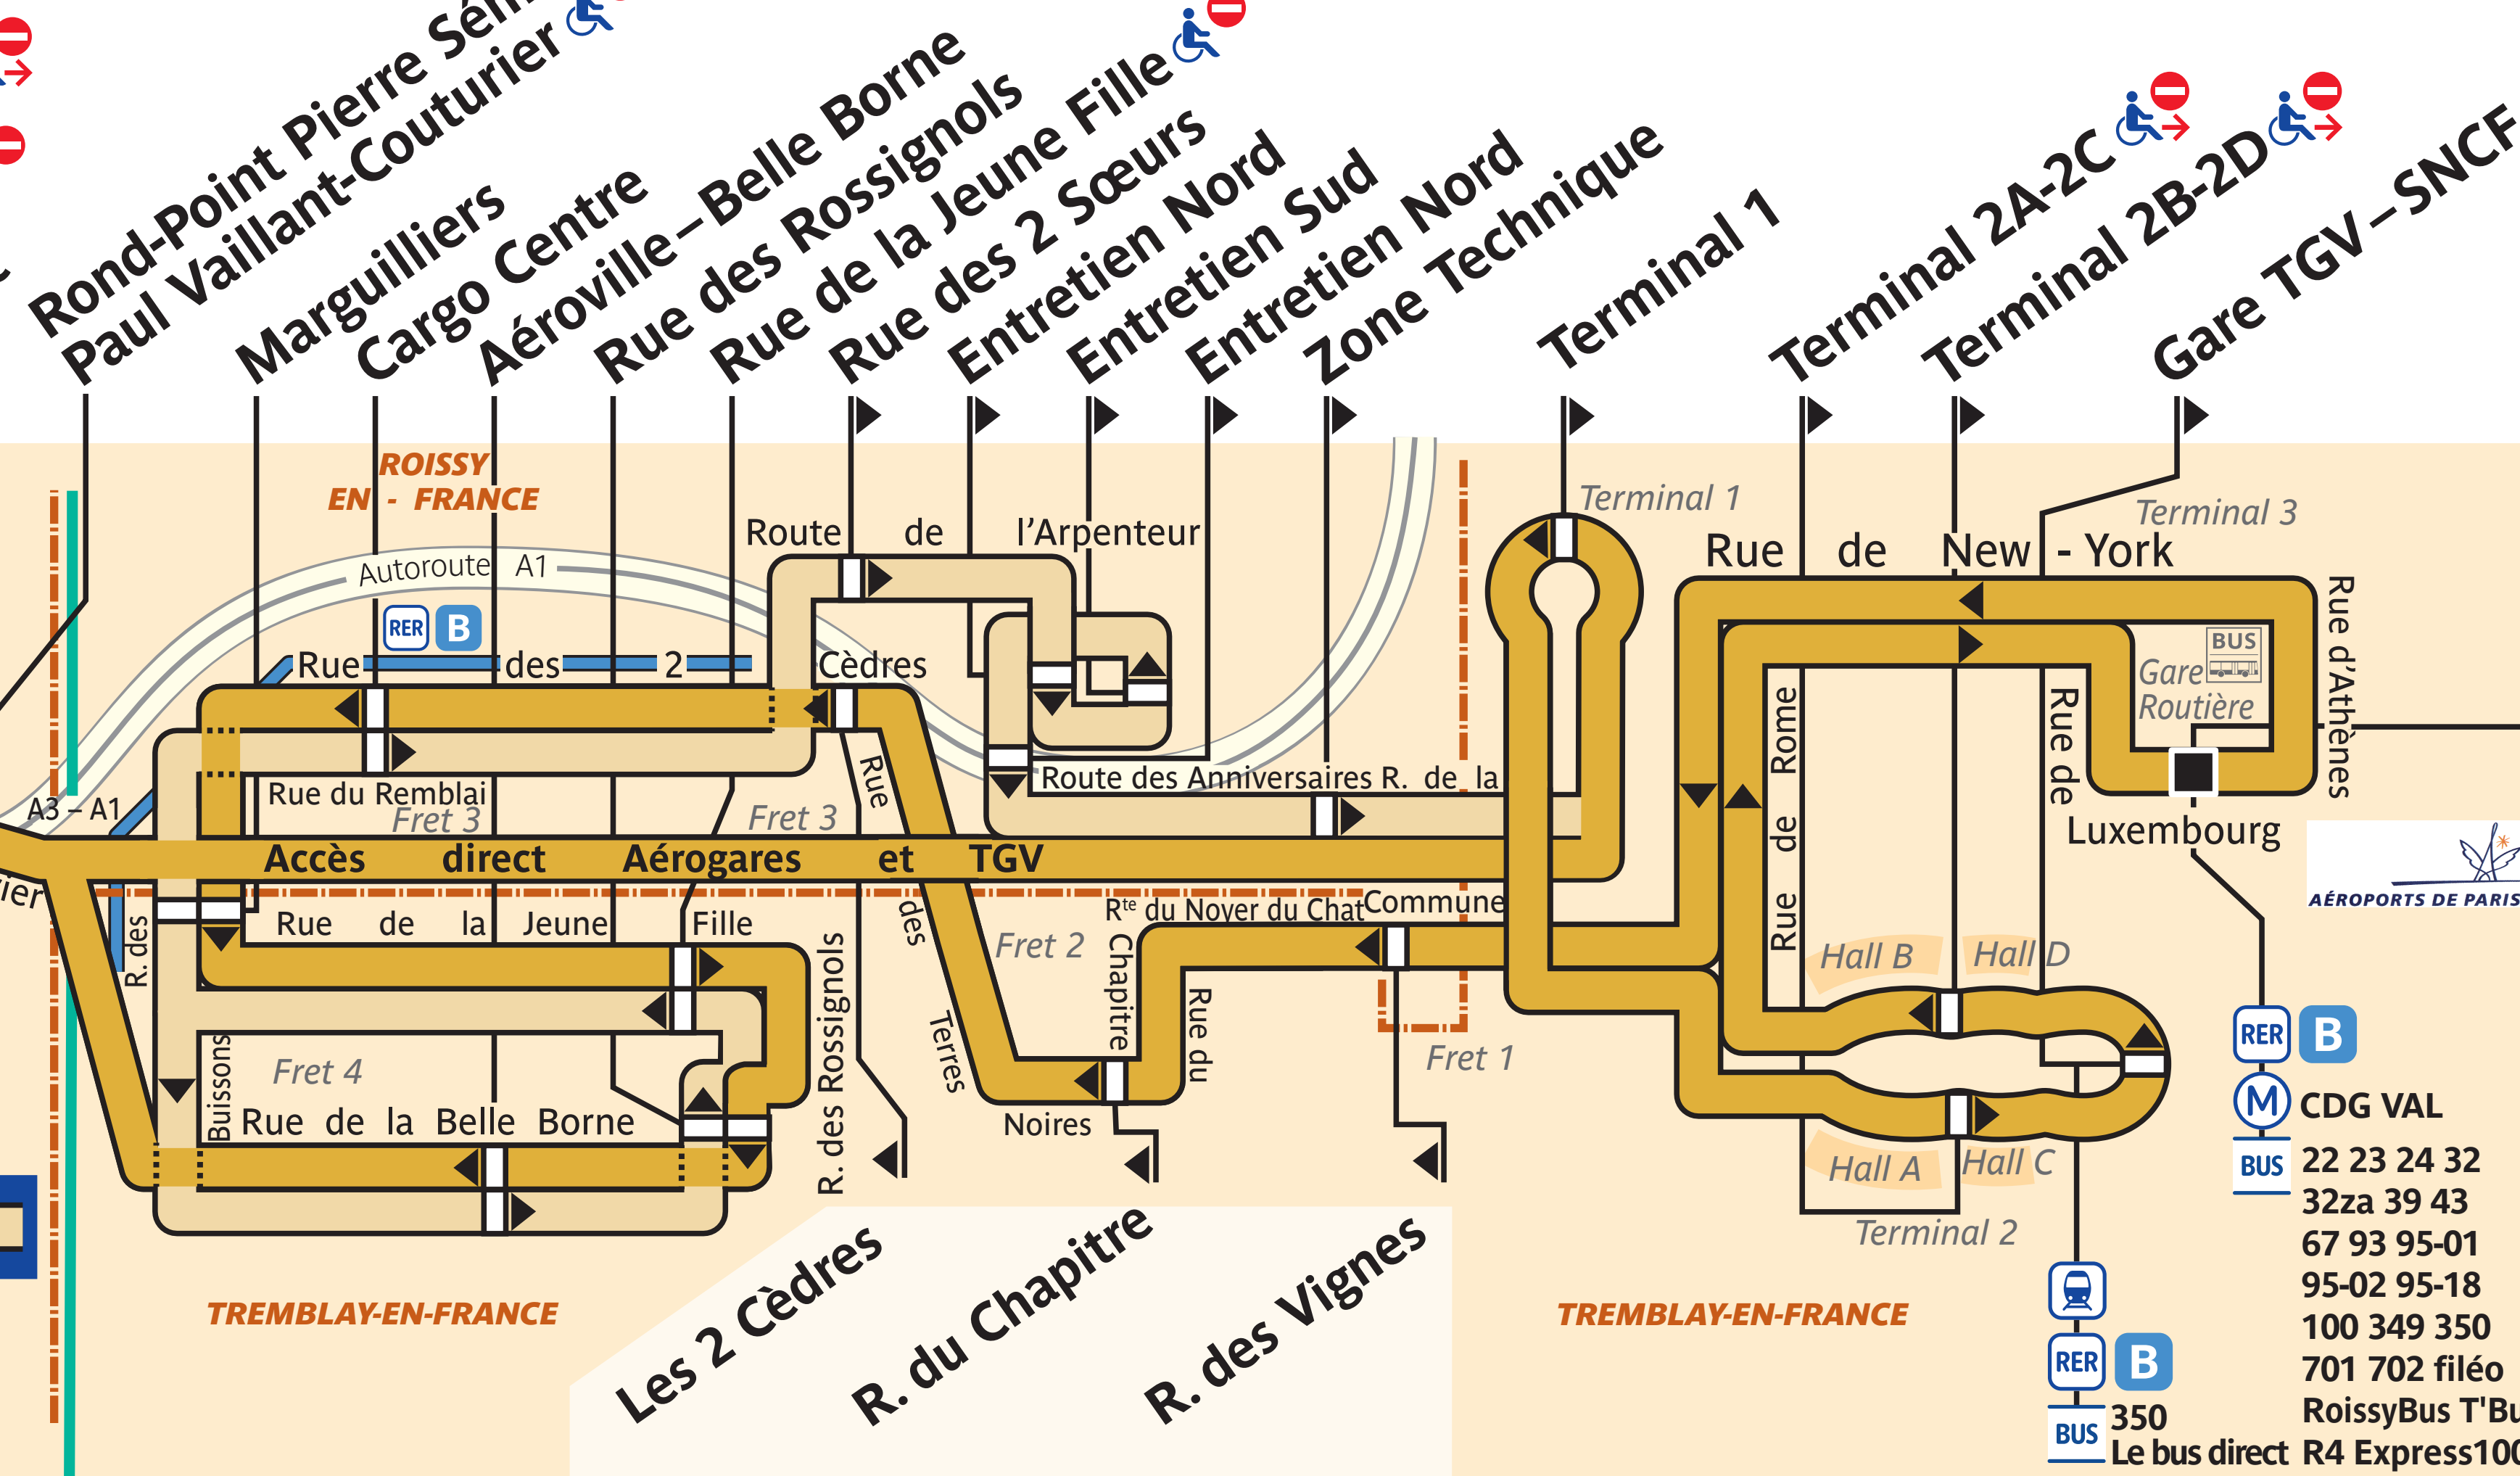

351

Arrêt non accessible aux UFR

Paris – Nation – Trône

ZONE TARIFAIRE 1

ZONE T. 2

Itinéraire desservi les samedis, dimanches et jours fériés

Itinéraire desservi avant 9h00

BONDY

LE BLANC-MESNIL

TREMBLAY-EN-FRANCE

TREMBLAY-EN-FRANCE

ZONE TARIFAIRE 3

ZONE TARIFAIRE 5

Roissypole

Roissypole