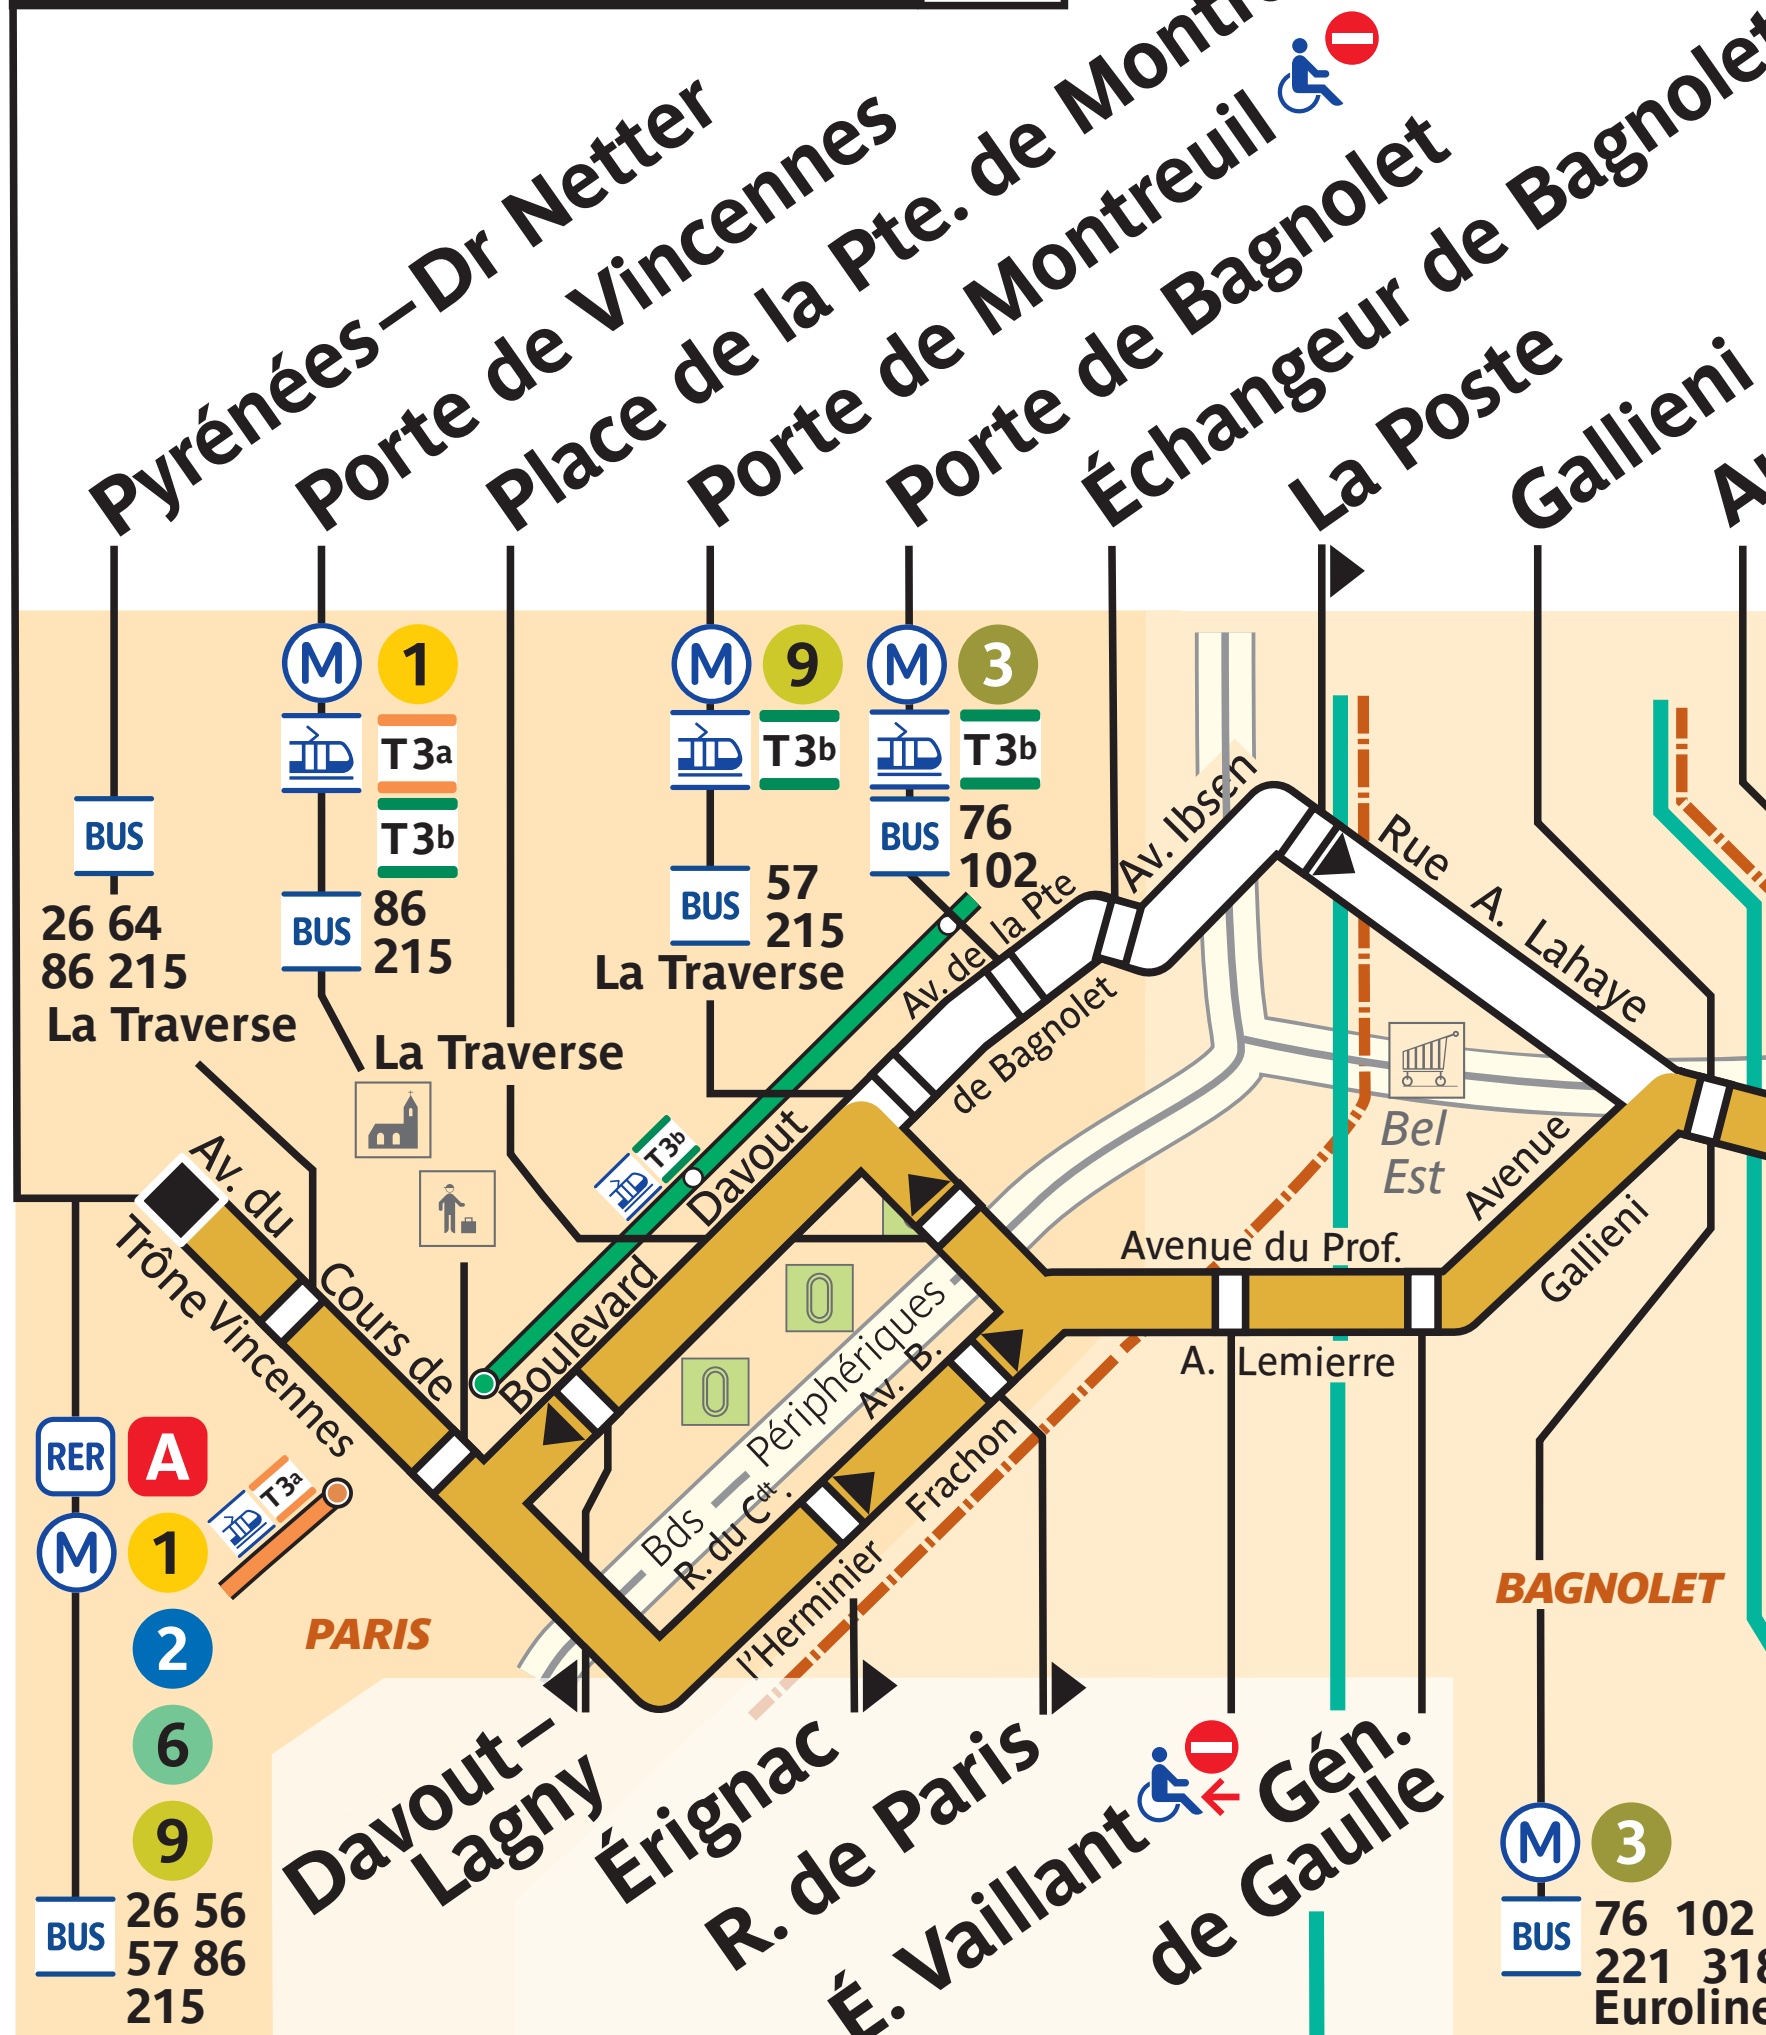

351

Arrêt non accessible aux UFR

Paris – Nation – Trône

ZONE TARIFAIRE 1

ZONE T. 2

Itinéraire desservi les samedis, dimanches et jours fériés

Itinéraire desservi avant 9h00

BONDY

LE BLANC-MESNIL

TREMBLAY-EN-FRANCE

TREMBLAY-EN-FRANCE

ZONE TARIFAIRE 3

ZONE TARIFAIRE 5

Roissypole

Roissypole