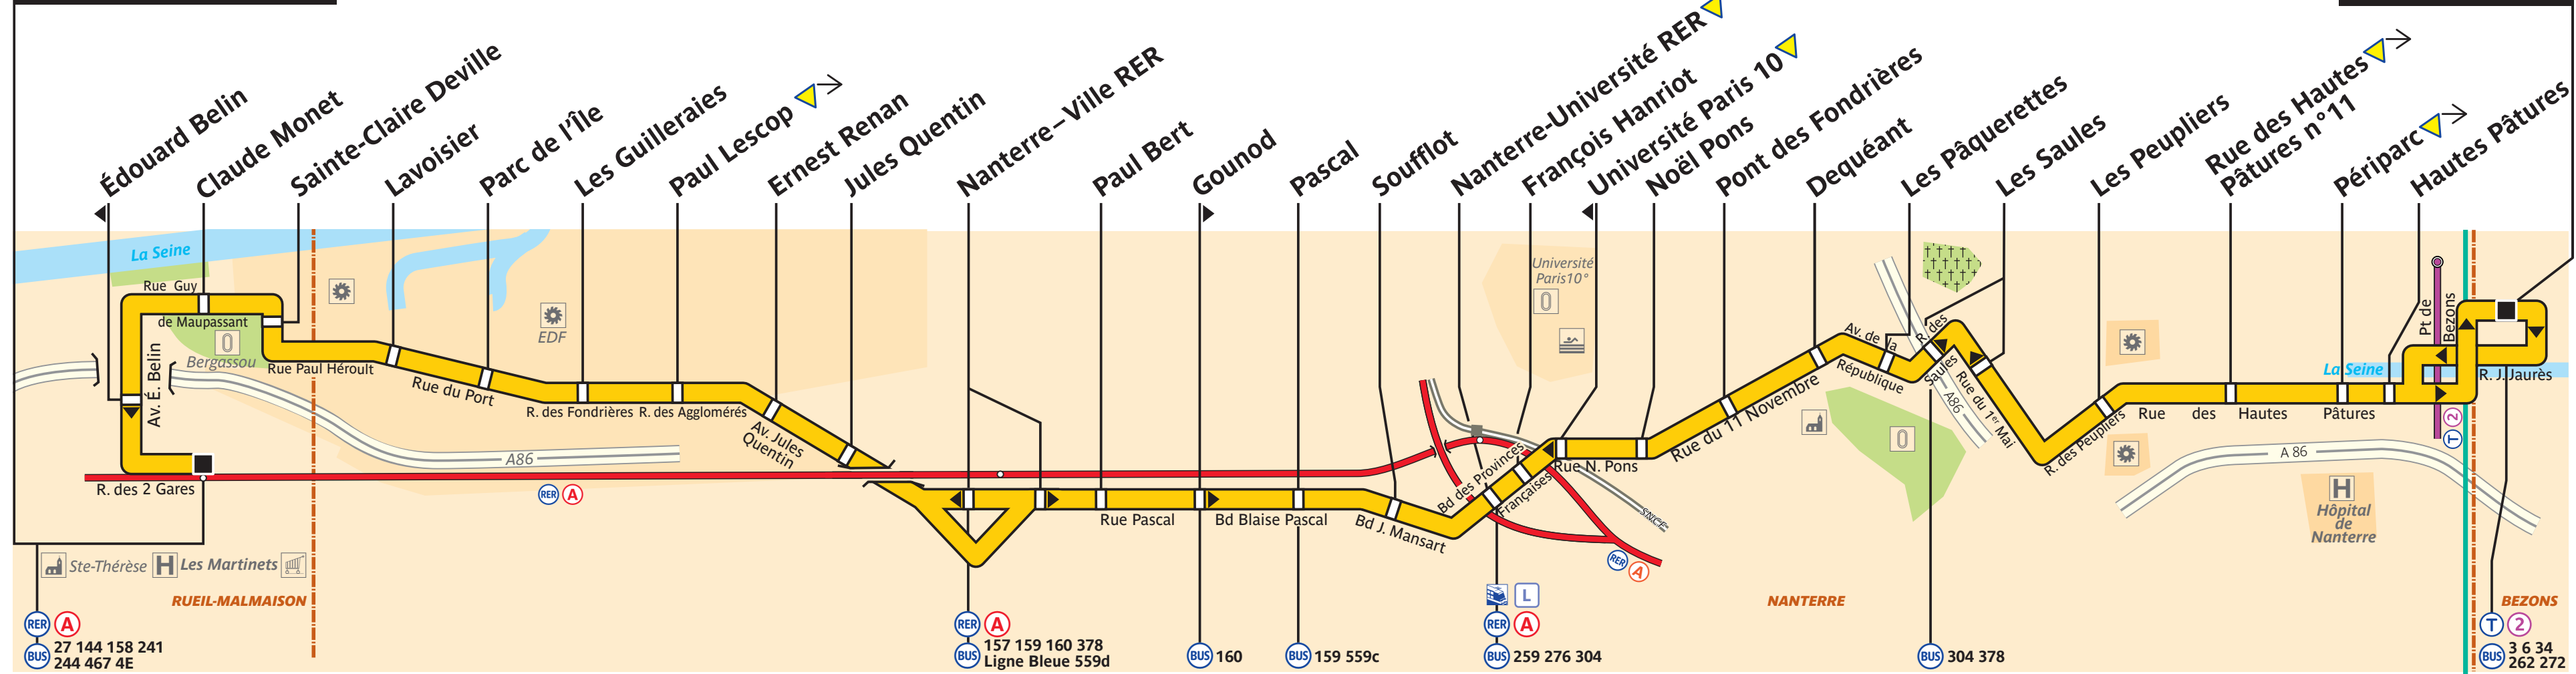

367

Rueil-Malmaison RER

Pont de Bezons

Arrêt non accessible aux UFR

RUEIL-MALMAISON
RER A
BUS 27 144 158 241
244 467 4E

RER A
BUS 157 159 160 378
Ligne Bleue 559d

BUS 160
BUS 159 559c

RER A
L
BUS 259 276 304

BUS 304 378

BEZONS
T 2
BUS 3 6 34
262 272

ZONE TARIFAIRE 3

Z. T. 4