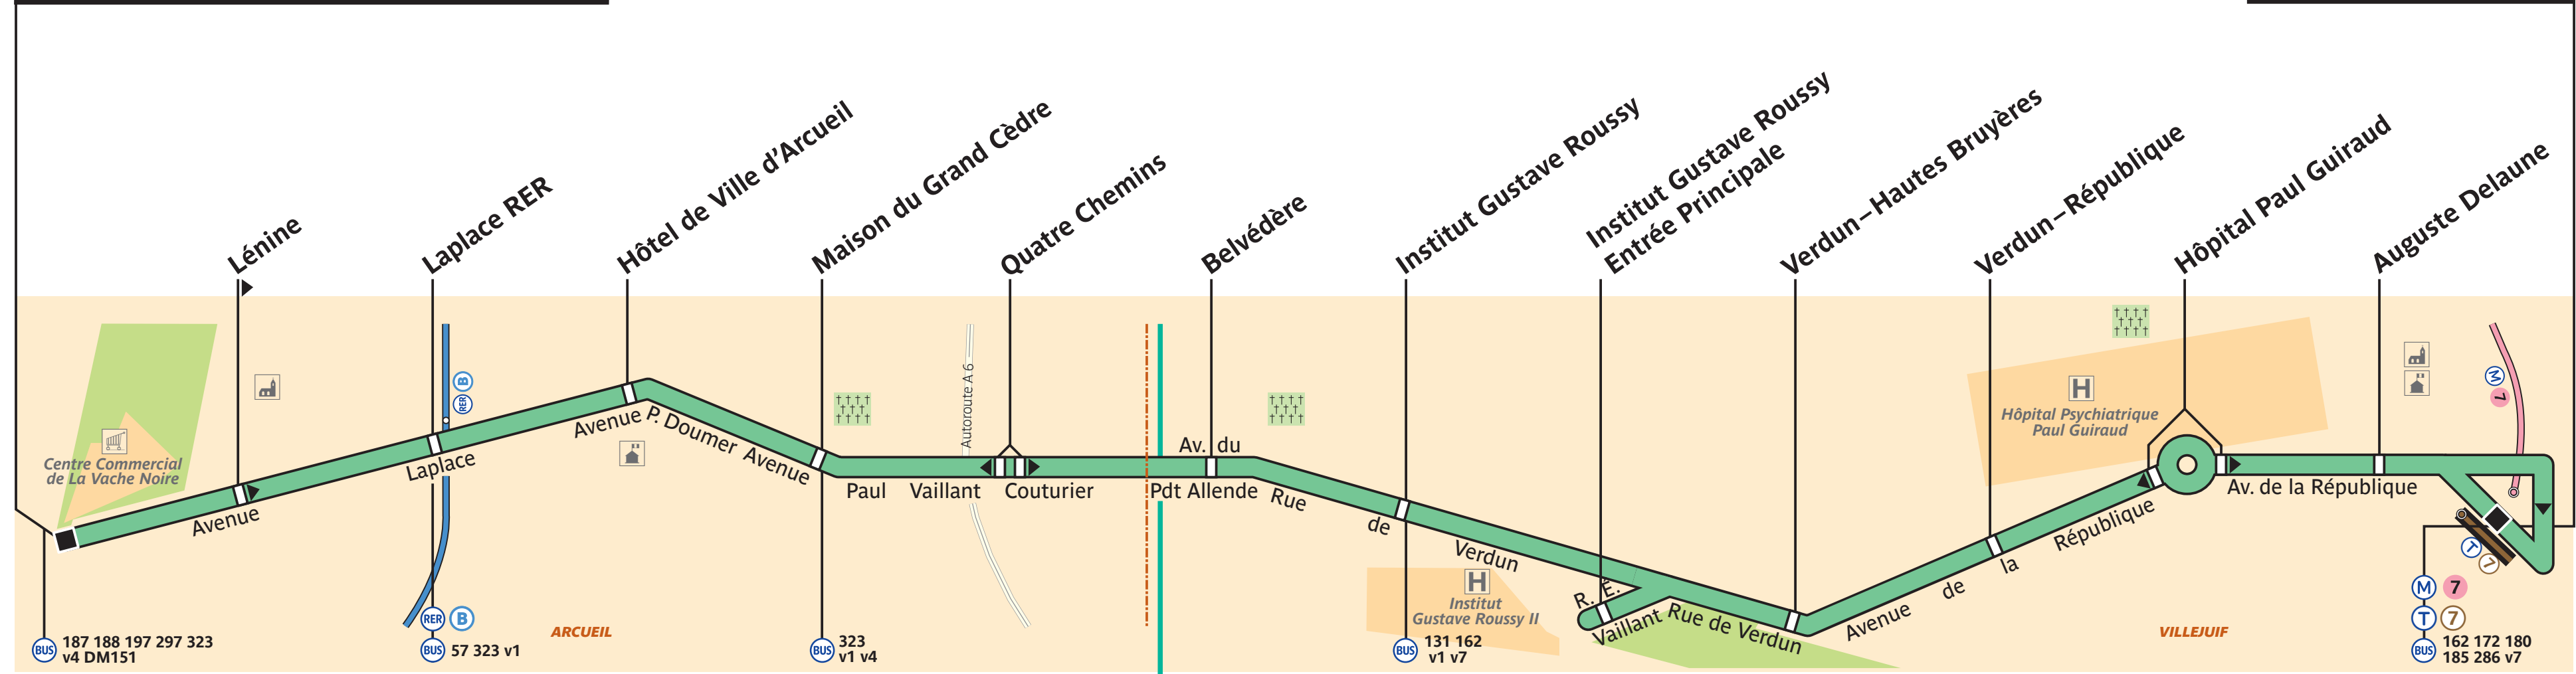

380

Arcueil – Vache Noire – Centre Commercial

Villejuif – Louis Aragon

ZONE TARIFAIRE 2

ZONE TARIFAIRE 3