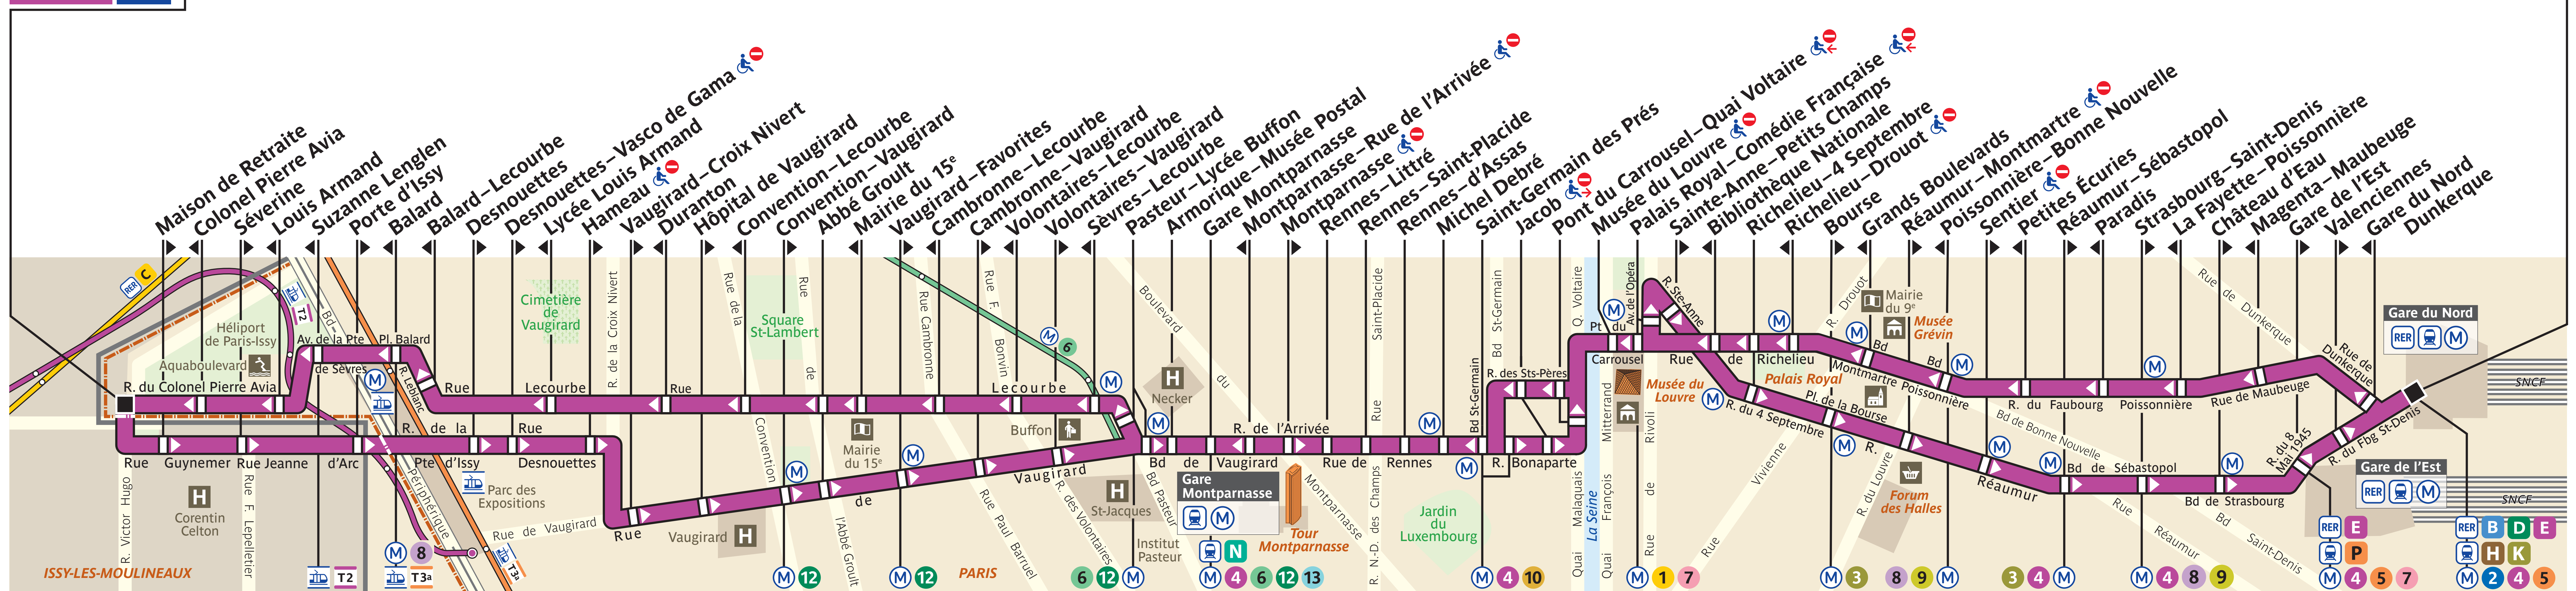

39

Frères Voisin

Gare du Nord

ISSY-LES-MOULINEAUX

ZONE TARIFAIRE 2

ZONE TARIFAIRE 1

LIGNE EXPLOITÉE PAR LA RATP

39 - 07.2021 - CP - PROPRIÉTÉ DE LA RATP - REPRODUCTION INTERDITE