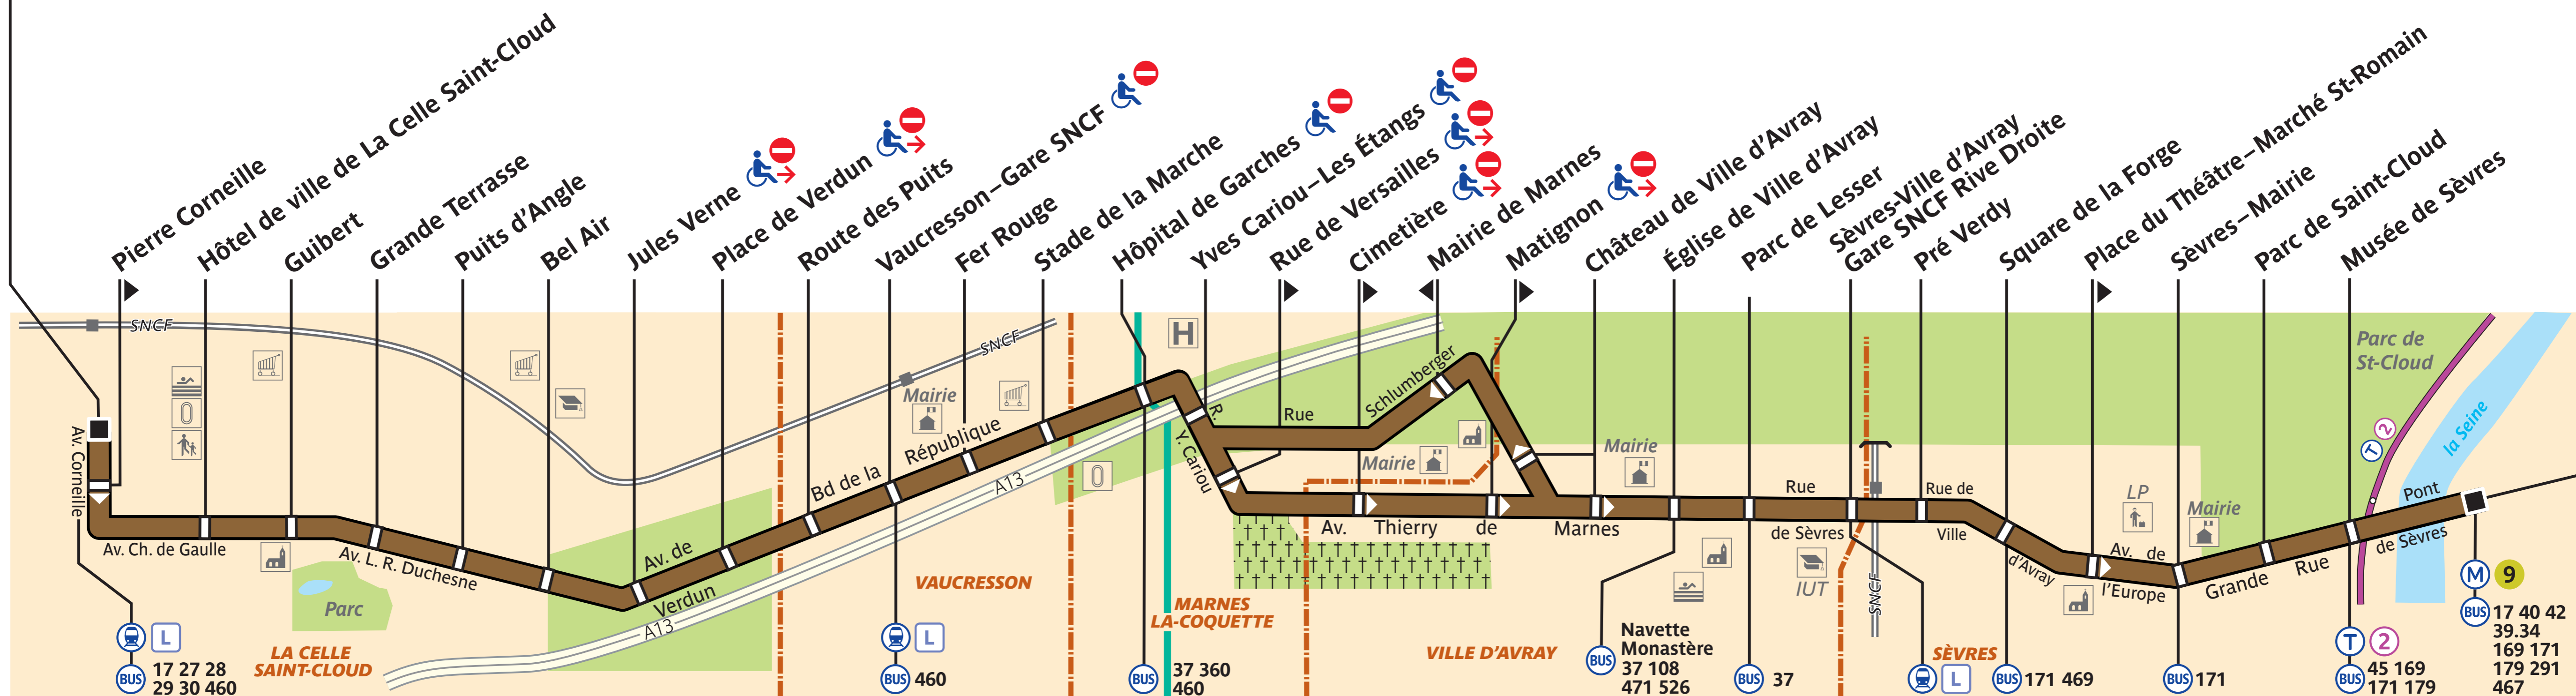

# 426

## La Celle St-Cloud – Gare SNCF Pont de Sèvres

La Celle Saint-Cloud – Gare SNCF

Pont de Sèvres

**ZONE TARIFAIRE 4**

**ZONE TARIFAIRE 3**