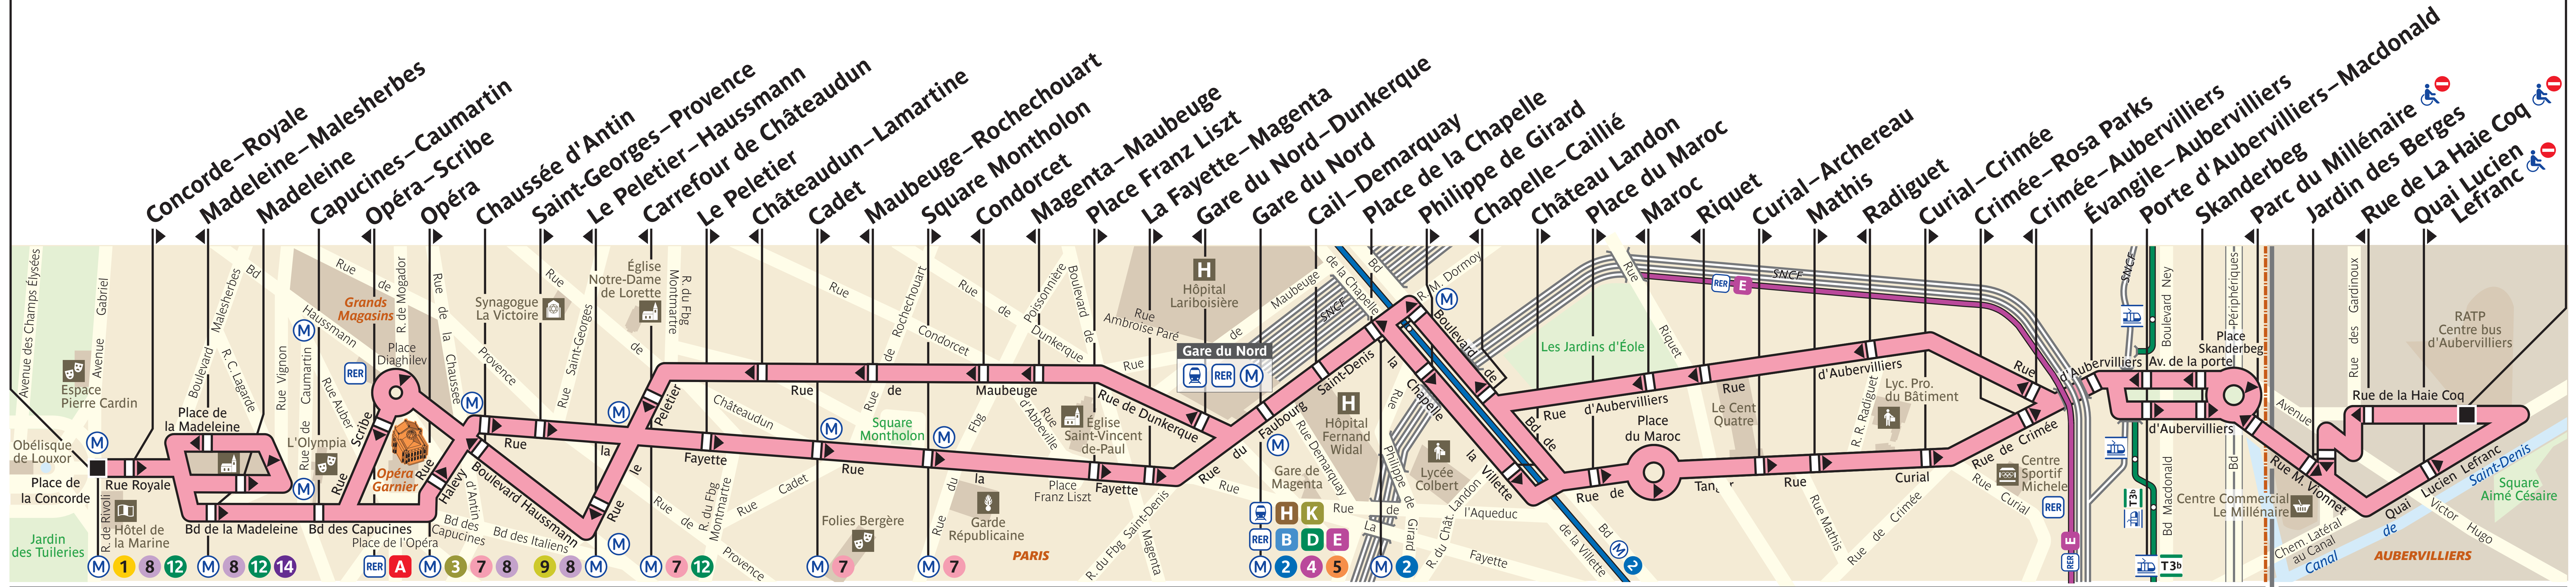

45

Concorde

Aubervilliers – France-Asie

ZONE TARIFAIRE 1

ZONE TARIFAIRE 2