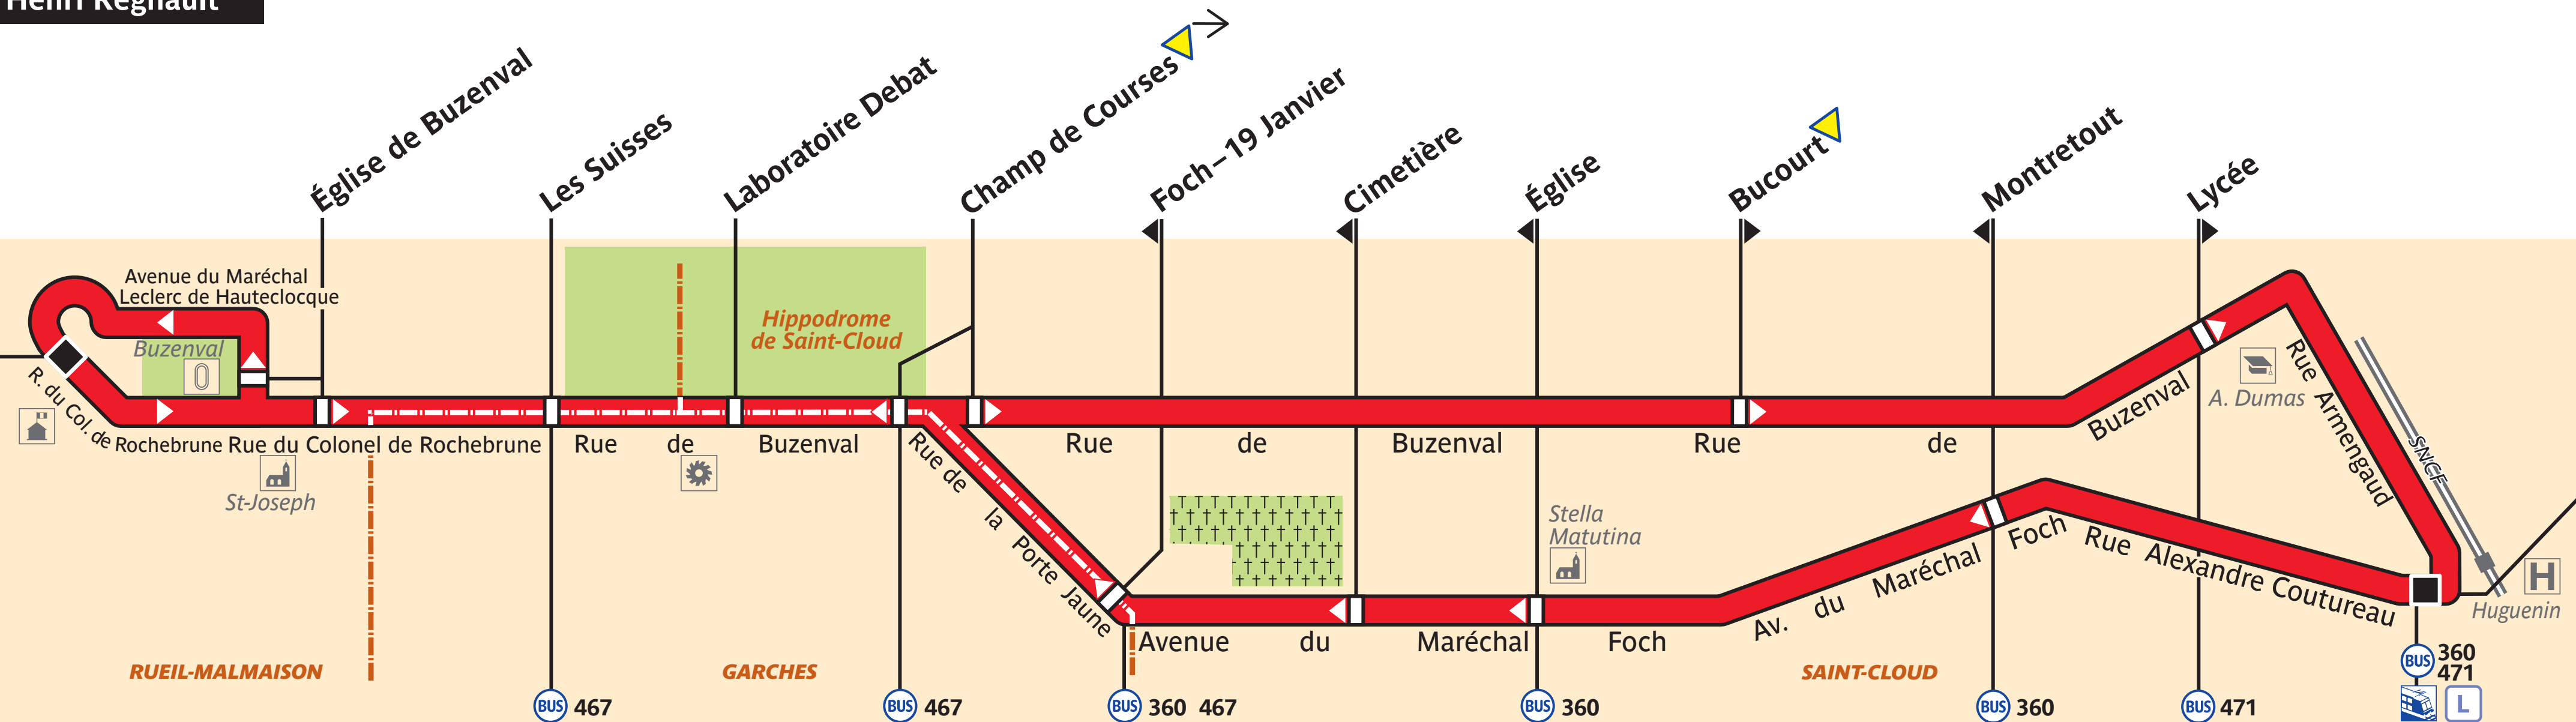

459

Rueil-Malmaison – Henri Regnault Saint-Cloud – Gare SNCF

Rueil-Malmaison
Henri Regnault

Saint-Cloud – Gare SNCF

ZONE TARIFAIRE 3